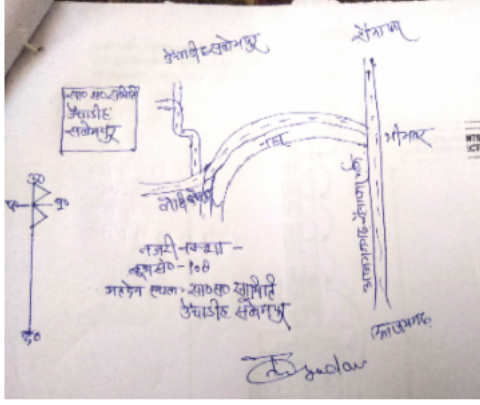

Nazri Naksha