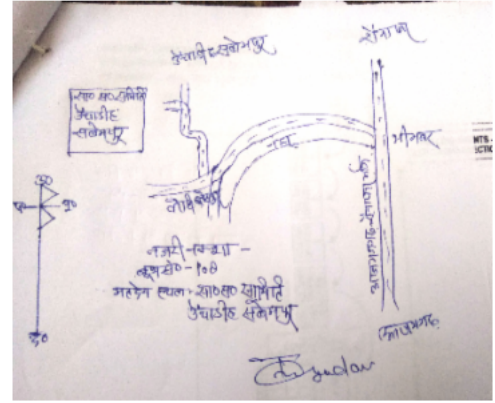

Key MAP View