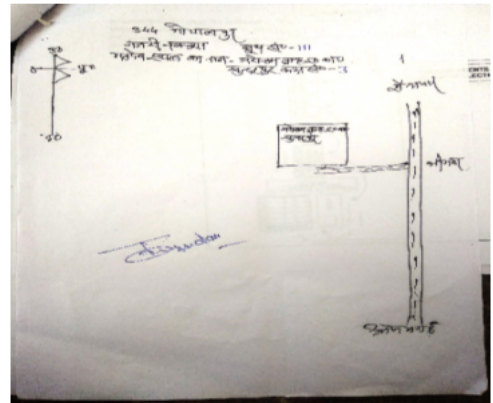

निर्वाचक रजिस्ट्रीकरण अधिकारी

Nazri Naksha

Google Map View

Polling Station Building Front View

Polling Station Front View

Cad View

Key MAP View

1	HKB2243079
नाम : इन्द्रमन पिता का नाम: हरदेव मकान संख्या : 2 आयु : 61 लिंग : पुरुष	फोटो उपलब्ध है