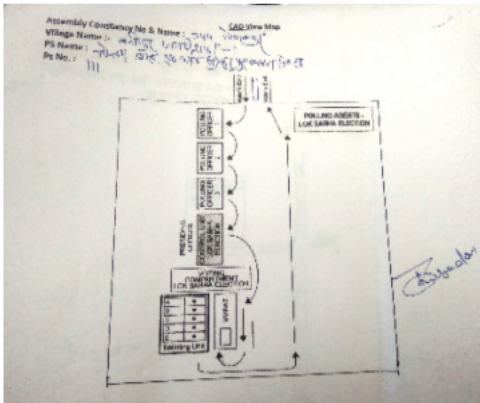

निर्वाचक रजिस्ट्रीकरण अधिकारी

Nazri Naksha

Google Map View

Polling Station Building Front View

Polling Station Front View

Cad View

Key MAP View

1	HKB2243079
नाम : इन्द्रमन पिता का नाम: हरदेव मकान संख्या : 2 आयु : 61 लिंग : पुरुष	फोटो उपलब्ध है