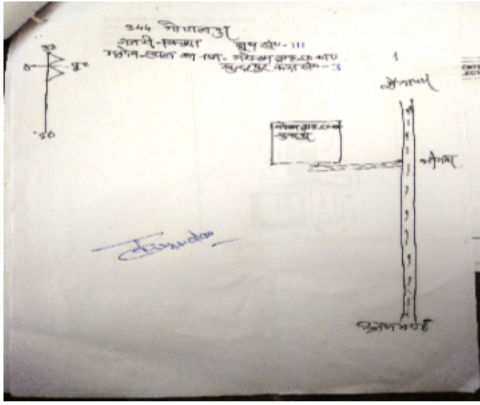

Nazri Naksha