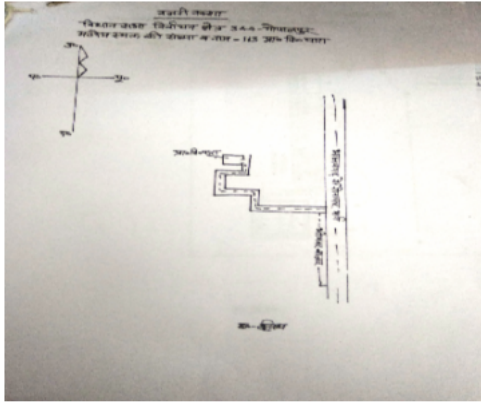

Nazri Naksha