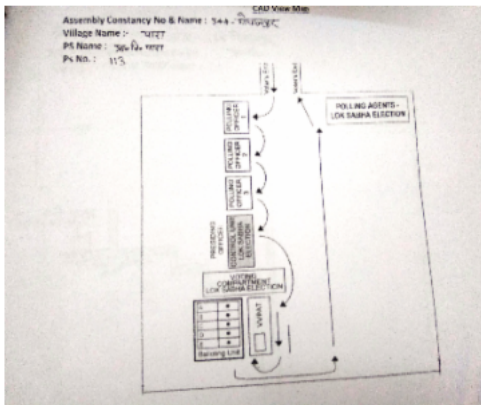

निर्वाचक रजिस्ट्रीकरण अधिकारी

Nazri Naksha

Google Map View

Polling Station Building Front View

Polling Station Front View

Cad View

Key MAP View

1 नाम : रामनवल पिता का नाम: रामअवध मकान संख्या : 1 आयु : 83 लिंग : पुरुष	GBB1623636 फोटो उपलब्ध है	2 नाम : कमलावती पति का नाम: अनिरुध्द मकान संख्या : 1 आयु : 67 लिंग : महिला	ISS2509594 फोटो उपलब्ध है	3 नाम : अनिरुद्ध पिता का नाम: रामनवल मकान संख्या : 1 आयु : 60 लिंग : पुरुष	UP/44/209/0255026 फोटो उपलब्ध है
4 नाम : प्रेमशीला पति का नाम: कमलेश मकान संख्या : 1 आयु : 56 लिंग : महिला	UP/44/209/0255191 फोटो उपलब्ध है	5 नाम : जगदीश पिता का नाम: रामनवल मकान संख्या : 1 आयु : 53 लिंग : पुरुष	ISS1489939 फोटो उपलब्ध है	6 नाम : उर्मिला पति का नाम: जगदीश मकान संख्या : 1 आयु : 52 लिंग : महिला	ISS1489954 फोटो उपलब्ध है
7 नाम : कमलेश पिता का नाम: रामनवल मकान संख्या : 1 आयु : 50 लिंग : पुरुष	ISS1489921 फोटो उपलब्ध है	8 नाम : श्यामविहारी तिवारी पिता का नाम: रामनवल तिवारी मकान संख्या : 1 आयु : 47 लिंग : पुरुष	UP/44/209/0255190 फोटो उपलब्ध है	9 नाम : बन्दना तिवारी पति का नाम: श्यामबिहारी तिवारी मकान संख्या : 1 आयु : 43 लिंग : महिला	ISS1489947 फोटो उपलब्ध है
10 नाम : अजीत तिवारी पिता का नाम: कमलेश तिवारी मकान संख्या : १ आयु : 37 लिंग : पुरुष	ISS2571792 फोटो उपलब्ध है	11 नाम : ब्रम्हदत्त तिवारी पिता का नाम: अनिरुध्द मकान संख्या : 1 आयु : 36 लिंग : पुरुष	ISS2509016 फोटो उपलब्ध है	12 नाम : सध्या पति का नाम: ब्रम्हदत्त मकान संख्या : 1 आयु : 36 लिंग : महिला	ISS2509586 फोटो उपलब्ध है
13 नाम : रामसागर पिता का नाम: रामअधार मकान संख्या : 2 आयु : 60 लिंग : पुरुष	UP/44/209/0255022 फोटो उपलब्ध है	14 नाम : शारदा पति का नाम: रामसागर मकान संख्या : 2 आयु : 59 लिंग : महिला	UP/44/209/0255023 फोटो उपलब्ध है	15 नाम : शिवसागर पिता का नाम: रामअधार मकान संख्या : 2 आयु : 53 लिंग : पुरुष	UP/44/209/0255024 फोटो उपलब्ध है
16 नाम : प्रमोद पिता का नाम: रामजियावन मकान संख्या : 2 आयु : 48 लिंग : पुरुष	GBB2485100 फोटो उपलब्ध है	17 नाम : अर्चना पति का नाम: प्रमोद मकान संख्या : 2 आयु : 46 लिंग : महिला	ISS2509099 फोटो उपलब्ध है	18 नाम : ज्ञानती शर्मा पति का नाम: शिवसागर मकान संख्या : २ आयु : 37 लिंग : महिला	ISS2571818 फोटो उपलब्ध है
19 नाम : विनोद पिता का नाम: रामसागर मकान संख्या : 2 आयु : 34 लिंग : पुरुष	ISS1744226 फोटो उपलब्ध है	20 नाम : नीरज शर्मा पिता का नाम: शिवसागर मकान संख्या : 2 आयु : 31 लिंग : पुरुष	ISS2951234 फोटो उपलब्ध है	21 नाम : पूजा पति का नाम: विनोद मकान संख्या : 2 आयु : 30 लिंग : महिला	ISS2835213 फोटो उपलब्ध है
22 नाम : पुष्पा शर्मा पति का नाम: नीरज शर्मा मकान संख्या : 02 आयु : 27 लिंग : महिला	ISS3698131 फोटो उपलब्ध है	23 नाम : प्रिन्सी श्रम्मा पति का नाम: शिव सागर मकान संख्या : 2 आयु : 24 लिंग : महिला	ISS3231255 फोटो उपलब्ध है	24 नाम : धीरज शर्मा पिता का नाम: शिवसागर मकान संख्या : 2 आयु : 24 लिंग : पुरुष	ISS3708062 फोटो उपलब्ध है
25 नाम : सौरभ शर्मा पिता का नाम: प्रमोद शर्मा मकान संख्या : 02 आयु : 22 लिंग : पुरुष	ISS3323235 फोटो उपलब्ध है	26 नाम : राधेश्याम पिता का नाम: हरिहर मकान संख्या : 3 आयु : 78 लिंग : पुरुष	UP/44/209/0255029 फोटो उपलब्ध है	27 नाम : सुनील पिता का नाम: राधेश्याम मकान संख्या : 3 आयु : 55 लिंग : पुरुष	UP/44/209/0255030 फोटो उपलब्ध है
28 नाम : शेषमणी पिता का नाम: घनश्याम मकान संख्या : 3 आयु : 54 लिंग : पुरुष	GBB1623685 फोटो उपलब्ध है	29 नाम : सुधा पति का नाम: शेषमणी मकान संख्या : 3 आयु : 53 लिंग : महिला	GBB1623693 फोटो उपलब्ध है	30 नाम : कुसुम पति का नाम: अनिल कुमार मकान संख्या : 3 आयु : 52 लिंग : महिला	GBB1623669 फोटो उपलब्ध है