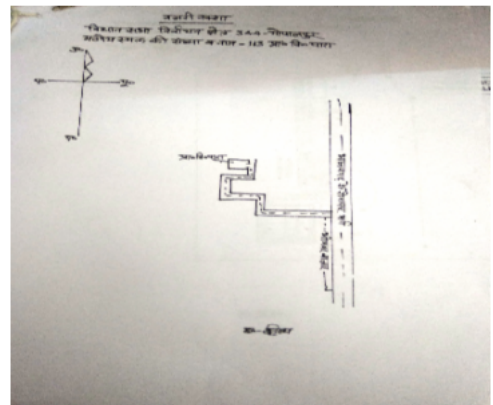

निर्वाचक रजिस्ट्रीकरण अधिकारी

Nazri Naksha

Google Map View

Polling Station Building Front View

Polling Station Front View

Cad View

Key MAP View

1 नाम : रामनवल पिता का नाम: रामअवध मकान संख्या : 1 आयु : 83 लिंग : पुरुष	GBB1623636 फोटो उपलब्ध है	2 नाम : कमलावती पति का नाम: अनिरुध्द मकान संख्या : 1 आयु : 67 लिंग : महिला	ISS2509594 फोटो उपलब्ध है	3 नाम : अनिरुद्ध पिता का नाम: रामनवल मकान संख्या : 1 आयु : 60 लिंग : पुरुष	UP/44/209/0255026 फोटो उपलब्ध है
4 नाम : प्रेमशीला पति का नाम: कमलेश मकान संख्या : 1 आयु : 56 लिंग : महिला	UP/44/209/0255191 फोटो उपलब्ध है	5 नाम : जगदीश पिता का नाम: रामनवल मकान संख्या : 1 आयु : 53 लिंग : पुरुष	ISS1489939 फोटो उपलब्ध है	6 नाम : उर्मिला पति का नाम: जगदीश मकान संख्या : 1 आयु : 52 लिंग : महिला	ISS1489954 फोटो उपलब्ध है
7 नाम : कमलेश पिता का नाम: रामनवल मकान संख्या : 1 आयु : 50 लिंग : पुरुष	ISS1489921 फोटो उपलब्ध है	8 नाम : श्यामविहारी तिवारी पिता का नाम: रामनवल तिवारी मकान संख्या : 1 आयु : 47 लिंग : पुरुष	UP/44/209/0255190 फोटो उपलब्ध है	9 नाम : बन्दना तिवारी पति का नाम: श्यामबिहारी तिवारी मकान संख्या : 1 आयु : 43 लिंग : महिला	ISS1489947 फोटो उपलब्ध है
10 नाम : अजीत तिवारी पिता का नाम: कमलेश तिवारी मकान संख्या : १ आयु : 37 लिंग : पुरुष	ISS2571792 फोटो उपलब्ध है	11 नाम : ब्रम्हदत्त तिवारी पिता का नाम: अनिरुध्द मकान संख्या : 1 आयु : 36 लिंग : पुरुष	ISS2509016 फोटो उपलब्ध है	12 नाम : सध्या पति का नाम: ब्रम्हदत्त मकान संख्या : 1 आयु : 36 लिंग : महिला	ISS2509586 फोटो उपलब्ध है
13 नाम : रामसागर पिता का नाम: रामअधार मकान संख्या : 2 आयु : 60 लिंग : पुरुष	UP/44/209/0255022 फोटो उपलब्ध है	14 नाम : शारदा पति का नाम: रामसागर मकान संख्या : 2 आयु : 59 लिंग : महिला	UP/44/209/0255023 फोटो उपलब्ध है	15 नाम : शिवसागर पिता का नाम: रामअधार मकान संख्या : 2 आयु : 53 लिंग : पुरुष	UP/44/209/0255024 फोटो उपलब्ध है
16 नाम : प्रमोद पिता का नाम: रामजियावन मकान संख्या : 2 आयु : 48 लिंग : पुरुष	GBB2485100 फोटो उपलब्ध है	17 नाम : अर्चना पति का नाम: प्रमोद मकान संख्या : 2 आयु : 46 लिंग : महिला	ISS2509099 फोटो उपलब्ध है	18 नाम : ज्ञानती शर्मा पति का नाम: शिवसागर मकान संख्या : २ आयु : 37 लिंग : महिला	ISS2571818 फोटो उपलब्ध है
19 नाम : विनोद पिता का नाम: रामसागर मकान संख्या : 2 आयु : 34 लिंग : पुरुष	ISS1744226 फोटो उपलब्ध है	20 नाम : नीरज शर्मा पिता का नाम: शिवसागर मकान संख्या : 2 आयु : 31 लिंग : पुरुष	ISS2951234 फोटो उपलब्ध है	21 नाम : पूजा पति का नाम: विनोद मकान संख्या : 2 आयु : 30 लिंग : महिला	ISS2835213 फोटो उपलब्ध है
22 नाम : पुष्पा शर्मा पति का नाम: नीरज शर्मा मकान संख्या : 02 आयु : 27 लिंग : महिला	ISS3698131 फोटो उपलब्ध है	23 नाम : प्रिन्सी श्रम्मा पति का नाम: शिव सागर मकान संख्या : 2 आयु : 24 लिंग : महिला	ISS3231255 फोटो उपलब्ध है	24 नाम : धीरज शर्मा पिता का नाम: शिवसागर मकान संख्या : 2 आयु : 24 लिंग : पुरुष	ISS3708062 फोटो उपलब्ध है
25 नाम : सौरभ शर्मा पिता का नाम: प्रमोद शर्मा मकान संख्या : 02 आयु : 22 लिंग : पुरुष	ISS3323235 फोटो उपलब्ध है	26 नाम : राधेश्याम पिता का नाम: हरिहर मकान संख्या : 3 आयु : 78 लिंग : पुरुष	UP/44/209/0255029 फोटो उपलब्ध है	27 नाम : सुनील पिता का नाम: राधेश्याम मकान संख्या : 3 आयु : 55 लिंग : पुरुष	UP/44/209/0255030 फोटो उपलब्ध है
28 नाम : शेषमणी पिता का नाम: घनश्याम मकान संख्या : 3 आयु : 54 लिंग : पुरुष	GBB1623685 फोटो उपलब्ध है	29 नाम : सुधा पति का नाम: शेषमणी मकान संख्या : 3 आयु : 53 लिंग : महिला	GBB1623693 फोटो उपलब्ध है	30 नाम : कुसुम पति का नाम: अनिल कुमार मकान संख्या : 3 आयु : 52 लिंग : महिला	GBB1623669 फोटो उपलब्ध है