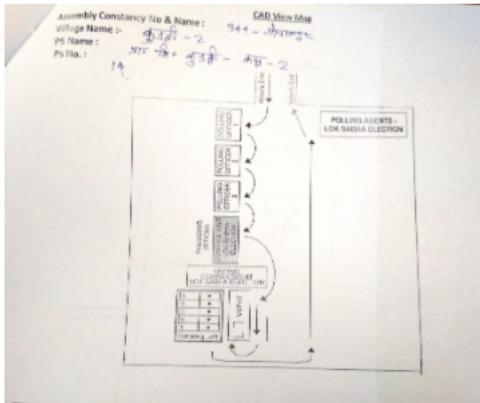

निर्वाचक रजिस्ट्रीकरण अधिकारी

Nazri Naksha

Google Map View

Polling Station Building Front View

Polling Station Front View

Cad View

Key MAP View

1 नाम : कुसुम पति का नाम: रविंद्र मकान संख्या : 00 आयु : 34 लिंग : महिला	ISS3702594 फोटो उपलब्ध है	2 नाम : रवि पिता का नाम: जनार्दन मकान संख्या : 1 आयु : 31 लिंग : पुरुष	ISS2800258 फोटो उपलब्ध है	3 नाम : अंकिता देवी पति का नाम: रवि मकान संख्या : 1 आयु : 31 लिंग : महिला	ISS2800266 फोटो उपलब्ध है
4 नाम : हरिन्दर पिता का नाम: जनार्दन मकान संख्या : 1 आयु : 31 लिंग : पुरुष	ISS2800274 फोटो उपलब्ध है	5 नाम : शतेन्दर पिता का नाम: जनार्दन मकान संख्या : 1 आयु : 30 लिंग : पुरुष	ISS2800282 फोटो उपलब्ध है	6 नाम : कवी पति का नाम: जनक मकान संख्या : ०२ आयु : 31 लिंग : महिला	ISS2541688 फोटो उपलब्ध है
7 नाम : राहुल पिता का नाम: महेन्द्र मकान संख्या : 4 आयु : 31 लिंग : पुरुष	ISS2540912 फोटो उपलब्ध है	8 नाम : छोटेलाल पिता का नाम: श्रीपति यादव मकान संख्या : 05 आयु : 34 लिंग : पुरुष	ISS2336964 फोटो उपलब्ध है	9 नाम : मोतीलाल यादव पिता का नाम: श्रीपति यादव मकान संख्या : 05 आयु : 31 लिंग : पुरुष	ISS2336972 फोटो उपलब्ध है
10 नाम : सनोतश यादव पिता का नाम: भभुती यादव मकान संख्या : 5 आयु : 31 लिंग : पुरुष	ISS3411238 फोटो उपलब्ध है	11 नाम : सुजीत पिता का नाम: लालमन मकान संख्या : 6 आयु : 25 लिंग : पुरुष	ISS3245933 फोटो उपलब्ध है	12 नाम : दीपक पिता का नाम: लालमन मकान संख्या : 6 आयु : 24 लिंग : पुरुष	ISS3245875 फोटो उपलब्ध है
13 नाम : अमित पिता का नाम: रामपति मकान संख्या : ७ आयु : 30 लिंग : पुरुष	ISS2541720 फोटो उपलब्ध है	14 नाम : शत्रुघन पिता का नाम: रामकरन मकान संख्या : ९ आयु : 32 लिंग : पुरुष	ISS2541753 फोटो उपलब्ध है	15 नाम : पुष्पा पति का नाम: रामसागर मकान संख्या : 11 आयु : 41 लिंग : महिला	ISS2656411 फोटो उपलब्ध है
16 नाम : संजय पिता का नाम: सीरी मकान संख्या : 11 आयु : 36 लिंग : पुरुष	ISS2656403 फोटो उपलब्ध है	17 नाम : उषा पति का नाम: संजय मकान संख्या : 11 आयु : 33 लिंग : महिला	ISS2656395 फोटो उपलब्ध है	18 नाम : सरोज पति का नाम: अंगद मकान संख्या : 13 आयु : 35 लिंग : महिला	ISS3246188 फोटो उपलब्ध है
19 नाम : गुड्डू पिता का नाम: रामसेवक मकान संख्या : 13 आयु : 31 लिंग : पुरुष	ISS2656429 फोटो उपलब्ध है	20 नाम : गुड्डी पिता का नाम: रामलच्छन मकान संख्या : 13 आयु : 28 लिंग : महिला	ISS2800290 फोटो उपलब्ध है	21 नाम : प्रमोद साहनी पिता का नाम: रामलच्छन मकान संख्या : 13 आयु : 27 लिंग : पुरुष	ISS2800308 फोटो उपलब्ध है
22 नाम : तारा पति का नाम: उमेश मकान संख्या : १७ आयु : 40 लिंग : महिला	ISS2541787 फोटो उपलब्ध है	23 नाम : विपिन कुमार पिता का नाम: बालानन्द मकान संख्या : 19 आयु : 31 लिंग : पुरुष	ISS2656437 फोटो उपलब्ध है	24 नाम : अच्छेलाल पिता का नाम: ओमप्रकाश मकान संख्या : 22 आयु : 44 लिंग : पुरुष	ISS2336980 फोटो उपलब्ध है
25 नाम : रीमा पति का नाम: गांधी मकान संख्या : ३३ आयु : 38 लिंग : महिला	ISS2541837 फोटो उपलब्ध है	26 नाम : जितेन्द्र पिता का नाम: श्रीराम मकान संख्या : 33ब आयु : 32 लिंग : पुरुष	ISS2336998 फोटो उपलब्ध है	27 नाम : पवन कुमार शर्मा पिता का नाम: शेषनाथ शर्मा मकान संख्या : 37 आयु : 35 लिंग : पुरुष	ISS3260791 फोटो उपलब्ध है
28 नाम : खुशबू पिता का नाम: मनीष मकान संख्या : ३७ आयु : 32 लिंग : महिला	ISS2541977 फोटो उपलब्ध है	29 नाम : अमरजीत पिता का नाम: जयराम मकान संख्या : 38 आयु : 31 लिंग : पुरुष	ISS2337004 फोटो उपलब्ध है	30 नाम : सुनील पिता का नाम: लालचन्द मकान संख्या : 40 आयु : 31 लिंग : पुरुष	ISS2337012 फोटो उपलब्ध है