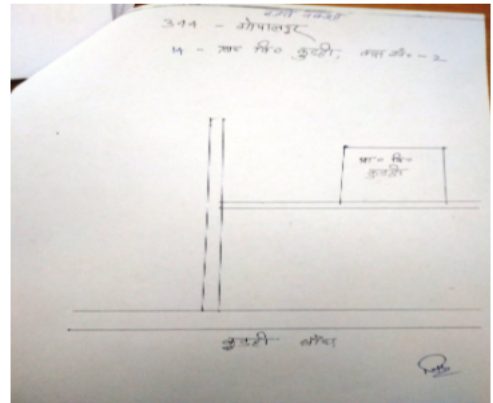

निर्वाचक रजिस्ट्रीकरण अधिकारी

Nazri Naksha

Google Map View

Polling Station Building Front View

Polling Station Front View

Cad View

Key MAP View

1 नाम : कुसुम पति का नाम: रविंद्र मकान संख्या : 00 आयु : 34 लिंग : महिला	ISS3702594 फोटो उपलब्ध है	2 नाम : रवि पिता का नाम: जनार्दन मकान संख्या : 1 आयु : 31 लिंग : पुरुष	ISS2800258 फोटो उपलब्ध है	3 नाम : अंकिता देवी पति का नाम: रवि मकान संख्या : 1 आयु : 31 लिंग : महिला	ISS2800266 फोटो उपलब्ध है
4 नाम : हरिन्दर पिता का नाम: जनार्दन मकान संख्या : 1 आयु : 31 लिंग : पुरुष	ISS2800274 फोटो उपलब्ध है	5 नाम : शतेन्दर पिता का नाम: जनार्दन मकान संख्या : 1 आयु : 30 लिंग : पुरुष	ISS2800282 फोटो उपलब्ध है	6 नाम : कवी पति का नाम: जनक मकान संख्या : ०२ आयु : 31 लिंग : महिला	ISS2541688 फोटो उपलब्ध है
7 नाम : राहुल पिता का नाम: महेन्द्र मकान संख्या : 4 आयु : 31 लिंग : पुरुष	ISS2540912 फोटो उपलब्ध है	8 नाम : छोटेलाल पिता का नाम: श्रीपति यादव मकान संख्या : 05 आयु : 34 लिंग : पुरुष	ISS2336964 फोटो उपलब्ध है	9 नाम : मोतीलाल यादव पिता का नाम: श्रीपति यादव मकान संख्या : 05 आयु : 31 लिंग : पुरुष	ISS2336972 फोटो उपलब्ध है
10 नाम : सनोतश यादव पिता का नाम: भभुती यादव मकान संख्या : 5 आयु : 31 लिंग : पुरुष	ISS3411238 फोटो उपलब्ध है	11 नाम : सुजीत पिता का नाम: लालमन मकान संख्या : 6 आयु : 25 लिंग : पुरुष	ISS3245933 फोटो उपलब्ध है	12 नाम : दीपक पिता का नाम: लालमन मकान संख्या : 6 आयु : 24 लिंग : पुरुष	ISS3245875 फोटो उपलब्ध है
13 नाम : अमित पिता का नाम: रामपति मकान संख्या : ७ आयु : 30 लिंग : पुरुष	ISS2541720 फोटो उपलब्ध है	14 नाम : शत्रुघन पिता का नाम: रामकरन मकान संख्या : ९ आयु : 32 लिंग : पुरुष	ISS2541753 फोटो उपलब्ध है	15 नाम : पुष्पा पति का नाम: रामसागर मकान संख्या : 11 आयु : 41 लिंग : महिला	ISS2656411 फोटो उपलब्ध है
16 नाम : संजय पिता का नाम: सीरी मकान संख्या : 11 आयु : 36 लिंग : पुरुष	ISS2656403 फोटो उपलब्ध है	17 नाम : उषा पति का नाम: संजय मकान संख्या : 11 आयु : 33 लिंग : महिला	ISS2656395 फोटो उपलब्ध है	18 नाम : सरोज पति का नाम: अंगद मकान संख्या : 13 आयु : 35 लिंग : महिला	ISS3246188 फोटो उपलब्ध है
19 नाम : गुड्डू पिता का नाम: रामसेवक मकान संख्या : 13 आयु : 31 लिंग : पुरुष	ISS2656429 फोटो उपलब्ध है	20 नाम : गुड्डी पिता का नाम: रामलच्छन मकान संख्या : 13 आयु : 28 लिंग : महिला	ISS2800290 फोटो उपलब्ध है	21 नाम : प्रमोद साहनी पिता का नाम: रामलच्छन मकान संख्या : 13 आयु : 27 लिंग : पुरुष	ISS2800308 फोटो उपलब्ध है
22 नाम : तारा पति का नाम: उमेश मकान संख्या : १७ आयु : 40 लिंग : महिला	ISS2541787 फोटो उपलब्ध है	23 नाम : विपिन कुमार पिता का नाम: बालानन्द मकान संख्या : 19 आयु : 31 लिंग : पुरुष	ISS2656437 फोटो उपलब्ध है	24 नाम : अच्छेलाल पिता का नाम: ओमप्रकाश मकान संख्या : 22 आयु : 44 लिंग : पुरुष	ISS2336980 फोटो उपलब्ध है
25 नाम : रीमा पति का नाम: गांधी मकान संख्या : ३३ आयु : 38 लिंग : महिला	ISS2541837 फोटो उपलब्ध है	26 नाम : जितेन्द्र पिता का नाम: श्रीराम मकान संख्या : 33ब आयु : 32 लिंग : पुरुष	ISS2336998 फोटो उपलब्ध है	27 नाम : पवन कुमार शर्मा पिता का नाम: शेषनाथ शर्मा मकान संख्या : 37 आयु : 35 लिंग : पुरुष	ISS3260791 फोटो उपलब्ध है
28 नाम : खुशबू पिता का नाम: मनीष मकान संख्या : ३७ आयु : 32 लिंग : महिला	ISS2541977 फोटो उपलब्ध है	29 नाम : अमरजीत पिता का नाम: जयराम मकान संख्या : 38 आयु : 31 लिंग : पुरुष	ISS2337004 फोटो उपलब्ध है	30 नाम : सुनील पिता का नाम: लालचन्द मकान संख्या : 40 आयु : 31 लिंग : पुरुष	ISS2337012 फोटो उपलब्ध है