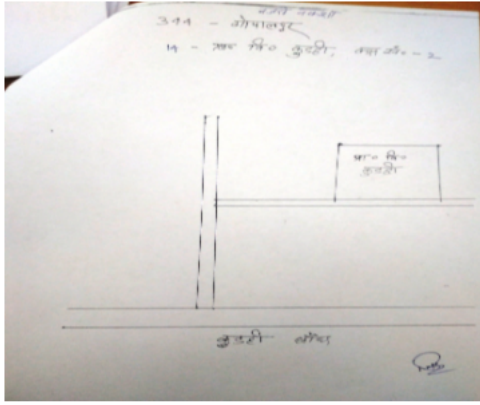

Nazri Naksha