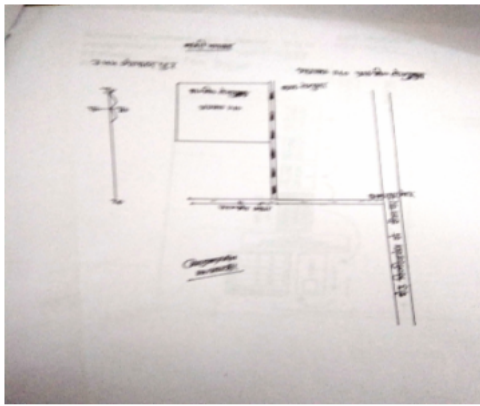

Nazri Naksha