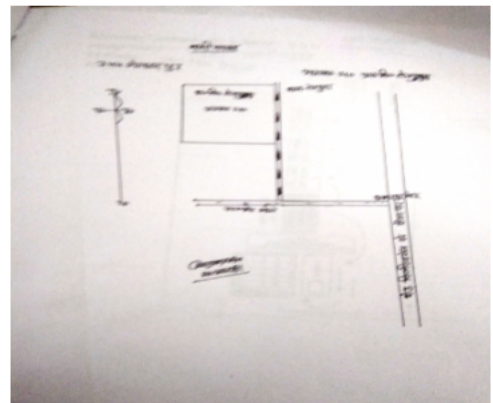

Key MAP View