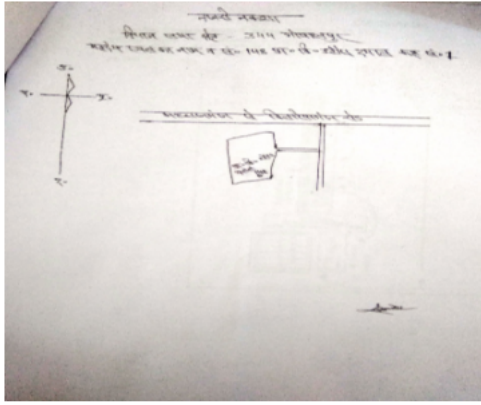

Nazri Naksha