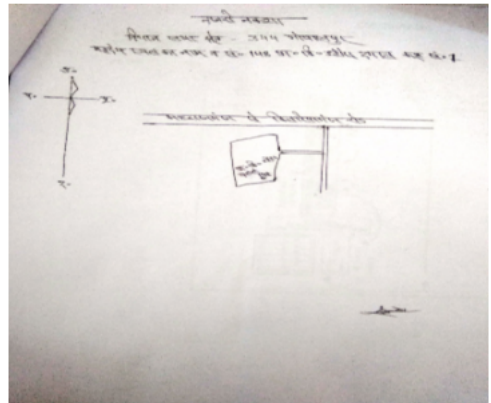

निर्वाचक रजिस्ट्रीकरण अधिकारी

Nazri Naksha

Google Map View

Polling Station Building Front View

Polling Station Front View

Cad View

Key MAP View

1 नाम : पतिराम पिता का नाम: वोदर मकान संख्या : 112 आयु : 67 लिंग : पुरुष	HKB1437144 फोटो उपलब्ध है	2 नाम : बदरी पिता का नाम: वोदर मकान संख्या : 112 आयु : 63 लिंग : पुरुष	HKB2548485 फोटो उपलब्ध है	3 नाम : मीरा पति का नाम: पतिराम मकान संख्या : 112 आयु : 62 लिंग : महिला	UP/45/210/0231300 फोटो उपलब्ध है
4 नाम : लालमनि पति का नाम: बदरी मकान संख्या : 112 आयु : 60 लिंग : महिला	UP/45/210/0231067 फोटो उपलब्ध है	5 नाम : नीरज विश्वकर्मा पिता का नाम: अशोक कुमार मकान संख्या : 112 आयु : 30 लिंग : पुरुष	ISS2682490 फोटो उपलब्ध है	6 नाम : अमित पिता का नाम: वदी मकान संख्या : 112 आयु : 28 लिंग : पुरुष	ISS3336187 फोटो उपलब्ध है
7 नाम : तारा पति का नाम: बसन्त मकान संख्या : 113 आयु : 72 लिंग : महिला	UP/45/210/0231301 फोटो उपलब्ध है	8 नाम : जुगुरी पति का नाम: सुबाश मकान संख्या : 113 आयु : 53 लिंग : महिला	HKB2548352 फोटो उपलब्ध है	9 नाम : विनोद पिता का नाम: बसन्त मकान संख्या : 113 आयु : 48 लिंग : पुरुष	UP/45/210/0231302 फोटो उपलब्ध है
10 नाम : उर्मिला पति का नाम: विनोद मकान संख्या : 113 आयु : 47 लिंग : महिला	HKB2092625 फोटो उपलब्ध है	11 नाम : सुबाष पिता का नाम: विज्जन मकान संख्या : 113 आयु : 41 लिंग : महिला	HKB2548360 फोटो उपलब्ध है	S 12 नाम : सीमा पति का नाम: श्रवण मकान संख्या : 113 आयु : 35 लिंग : महिला	ISS3335999 फोटो उपलब्ध है
13 नाम : ममता पति का नाम: रामनगीना मकान संख्या : 113 आयु : 32 लिंग : महिला	ISS2573640 फोटो उपलब्ध है	14 नाम : राजेश कनौजिया पिता का नाम: सुभाष कनौजिया मकान संख्या : ११३ आयु : 32 लिंग : पुरुष	ISS2576809 फोटो उपलब्ध है	15 नाम : ब्रिजेश कनौजीया पिता का नाम: सुभाष मकान संख्या : 113 आयु : 31 लिंग : पुरुष	ISS2993830 फोटो उपलब्ध है
16 नाम : श्रवण पिता का नाम: गुलाब मकान संख्या : 113 आयु : 30 लिंग : पुरुष	ISS2573673 फोटो उपलब्ध है	17 नाम : रामनगीना पिता का नाम: गुलाब मकान संख्या : 113 आयु : 30 लिंग : पुरुष	ISS1895382 फोटो उपलब्ध है	18 नाम : पूनम कुमारी पति का नाम: जयराम मकान संख्या : 113 आयु : 28 लिंग : महिला	ISS3291374 फोटो उपलब्ध है
19 नाम : हीरा पिता का नाम: बसन्तसागर मकान संख्या : 114 आयु : 61 लिंग : पुरुष	HKB1130822 फोटो उपलब्ध है	20 नाम : विजय लक्ष्मी पति का नाम: हीरा मकान संख्या : 114 आयु : 60 लिंग : महिला	HKB1130830 फोटो उपलब्ध है	21 नाम : राजेश पिता का नाम: बसन्त सागर मकान संख्या : 114 आयु : 57 लिंग : पुरुष	HKB1130848 फोटो उपलब्ध है
22 नाम : मिथिलेश पिता का नाम: बसन्त सागर मकान संख्या : 114 आयु : 53 लिंग : पुरुष	HKB1130855 फोटो उपलब्ध है	23 नाम : उषा पति का नाम: राजेश मकान संख्या : 114 आयु : 52 लिंग : महिला	UP/45/210/0231070 फोटो उपलब्ध है	24 नाम : माधुरी पति का नाम: मिथिलेश मकान संख्या : 114 आयु : 48 लिंग : महिला	UP/45/210/0231309 फोटो उपलब्ध है
25 नाम : जितेन्द्र पिता का नाम: हीरालाल मकान संख्या : 114 आयु : 39 लिंग : पुरुष	HKB1838036 फोटो उपलब्ध है	26 नाम : शैलेन्द्र पिता का नाम: हीरा मकान संख्या : 114 आयु : 34 लिंग : पुरुष	ISS1894849 फोटो उपलब्ध है	R 27 नाम : मनोज कुमार पिता का नाम: मनोज कुमार मकान संख्या : 114अ आयु : 37 लिंग : पुरुष	ISS2511244 फोटो उपलब्ध है
28 नाम : मतिवा पति का नाम: कन्हैया मकान संख्या : 114अ आयु : 65 लिंग : महिला	UP/45/210/0231360 फोटो उपलब्ध है	29 नाम : साविता पति का नाम: ओमप्रकाश मकान संख्या : 115 आयु : 73 लिंग : महिला	HKB1130871 फोटो उपलब्ध है	30 नाम : संदीप पिता का नाम: ओमप्रकाश मकान संख्या : 115 आयु : 41 लिंग : पुरुष	ISS1483254 फोटो उपलब्ध है