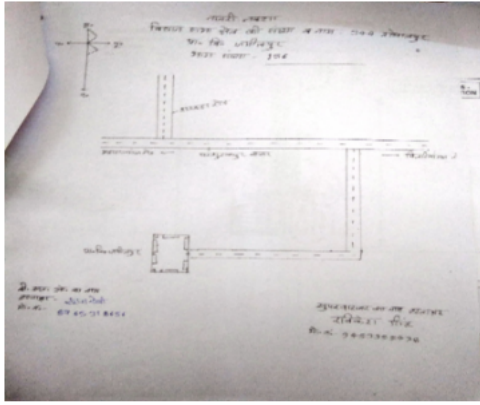

Nazri Naksha