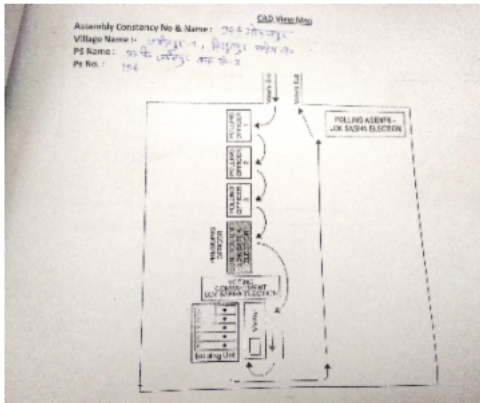

निर्वाचक रजिस्ट्रीकरण अधिकारी

Nazri Naksha

Google Map View

Polling Station Building Front View

Polling Station Front View

Cad View

Key MAP View

1	UP/45/210/0249359	नाम : भदुला पति का नाम: पुरुषोत्तम मकान संख्या : 1 आयु : 72 लिंग : महिला	फोटो उपलब्ध है	2	ISS2527877	नाम : दुर्गावती पति का नाम: सर्वजीत मकान संख्या : 1 आयु : 71 लिंग : महिला	फोटो उपलब्ध है	3	UP/45/210/0249360	नाम : सर्वजीत पिता का नाम: कान्ता मकान संख्या : 1 आयु : 61 लिंग : पुरुष	फोटो उपलब्ध है
4	HKB1739713	नाम : चन्द्रभान पिता का नाम: कन्ता मकान संख्या : 1 आयु : 57 लिंग : पुरुष	फोटो उपलब्ध है	5	HKB1700764	नाम : कलावती पति का नाम: चन्द्रभान मकान संख्या : 1 आयु : 57 लिंग : महिला	फोटो उपलब्ध है	6	HKB1739770	नाम : सन्तमिला पति का नाम: विनोद मकान संख्या : 1 आयु : 53 लिंग : महिला	फोटो उपलब्ध है
7	HKB1739689	नाम : विनोद पिता का नाम: सर्वजीत मकान संख्या : 1 आयु : 46 लिंग : पुरुष	फोटो उपलब्ध है	8	HKB2413540	नाम : संतोष पिता का नाम: सर्वजीत मकान संख्या : 1 आयु : 44 लिंग : पुरुष	फोटो उपलब्ध है	9	HKB1862960	नाम : राजेश पिता का नाम: पुरुषोत्तम मकान संख्या : 1 आयु : 42 लिंग : पुरुष	फोटो उपलब्ध है
10	ISS2131449	नाम : मुकेश पिता का नाम: पुरुषोत्तम मकान संख्या : 1 आयु : 42 लिंग : पुरुष	फोटो उपलब्ध है	11	ISS2131803	नाम : निर्मला सिंह पति का नाम: मुकेश सिंह मकान संख्या : 1 आयु : 40 लिंग : महिला	फोटो उपलब्ध है	12	HKB1972033	नाम : समरती पति का नाम: राजेश मकान संख्या : 1 आयु : 39 लिंग : महिला	फोटो उपलब्ध है
13	ISS1976562	नाम : रीना पति का नाम: संतोष मकान संख्या : 1 आयु : 36 लिंग : महिला	फोटो उपलब्ध है	14	ISS3499050	नाम : हेमंत सिंह पिता का नाम: चंद्रभान सिंह मकान संख्या : 1 आयु : 34 लिंग : पुरुष	फोटो उपलब्ध है	15	ISS2584746	नाम : भूपेन्द्र सिंह पिता का नाम: चन्द्रभान मकान संख्या : 1 आयु : 33 लिंग : पुरुष	फोटो उपलब्ध है
16	ISS3493905	नाम : बंदना पति का नाम: हेमंत मकान संख्या : 1 आयु : 30 लिंग : महिला	फोटो उपलब्ध है	17	ISS2858777	नाम : पूजा सिंह पिता का नाम: चन्द्रभान सिंह मकान संख्या : 1 आयु : 27 लिंग : महिला	फोटो उपलब्ध है	18	ISS3726726	नाम : प्रिंस सिंह पिता का नाम: विनोद सिंह मकान संख्या : 1 आयु : 22 लिंग : पुरुष	फोटो उपलब्ध है
19	ISS3516051	नाम : रामसमुझ पासवान पिता का नाम: सिद्धू मकान संख्या : 2 आयु : 69 लिंग : महिला	फोटो उपलब्ध है	20	UP/45/210/0249432	नाम : लक्षिमन पिता का नाम: सिद्धू मकान संख्या : 2 आयु : 66 लिंग : पुरुष	फोटो उपलब्ध है	21	UP/45/210/0249355	नाम : केदार पिता का नाम: कूवेर मकान संख्या : 2 आयु : 65 लिंग : पुरुष	फोटो उपलब्ध है
22	UP/45/210/0249434	नाम : लीलावती पति का नाम: रामसमुझ मकान संख्या : 2 आयु : 62 लिंग : महिला	फोटो उपलब्ध है	23	HKB1971795	नाम : शशिकला पति का नाम: केदार मकान संख्या : 2 आयु : 55 लिंग : महिला	फोटो उपलब्ध है	24	HKB1972041	नाम : उमेश पिता का नाम: लक्षिमन मकान संख्या : 2 आयु : 44 लिंग : पुरुष	फोटो उपलब्ध है
25	HKB1887082	नाम : मिथुन पिता का नाम: शोभनाथ मकान संख्या : 2 आयु : 43 लिंग : पुरुष	फोटो उपलब्ध है	26	HKB1972058	नाम : शान्ती पति का नाम: उमेश मकान संख्या : 2 आयु : 42 लिंग : महिला	फोटो उपलब्ध है	27	ISS1017748	नाम : रंजीत सिंह पिता का नाम: रामबेलास मकान संख्या : 2 आयु : 42 लिंग : पुरुष	फोटो उपलब्ध है
28	ISS1017755	नाम : सत्येन्द्र पिता का नाम: दूधनाथ मकान संख्या : 2 आयु : 41 लिंग : पुरुष	फोटो उपलब्ध है	29	ISS1976588	नाम : दिनेश पिता का नाम: गोविन्द मकान संख्या : 2 आयु : 38 लिंग : पुरुष	फोटो उपलब्ध है	30	ISS3370210	नाम : नीतू सिंह पिता का नाम: केदार सिंह मकान संख्या : 2 आयु : 25 लिंग : महिला	फोटो उपलब्ध है