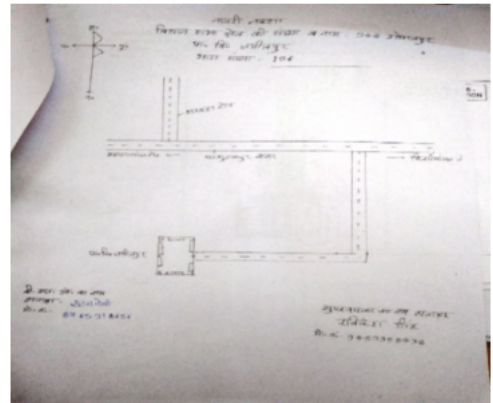

निर्वाचक रजिस्ट्रीकरण अधिकारी

Nazri Naksha

Google Map View

Polling Station Building Front View

Polling Station Front View

Cad View

Key MAP View

1	UP/45/210/0249359	नाम : भदुला पति का नाम: पुरुषोत्तम मकान संख्या : 1 आयु : 72 लिंग : महिला	फोटो उपलब्ध है	2	ISS2527877	नाम : दुर्गावती पति का नाम: सर्वजीत मकान संख्या : 1 आयु : 71 लिंग : महिला	फोटो उपलब्ध है	3	UP/45/210/0249360	नाम : सर्वजीत पिता का नाम: कान्ता मकान संख्या : 1 आयु : 61 लिंग : पुरुष	फोटो उपलब्ध है
4	HKB1739713	नाम : चन्द्रभान पिता का नाम: कन्ता मकान संख्या : 1 आयु : 57 लिंग : पुरुष	फोटो उपलब्ध है	5	HKB1700764	नाम : कलावती पति का नाम: चन्द्रभान मकान संख्या : 1 आयु : 57 लिंग : महिला	फोटो उपलब्ध है	6	HKB1739770	नाम : सन्तमिला पति का नाम: विनोद मकान संख्या : 1 आयु : 53 लिंग : महिला	फोटो उपलब्ध है
7	HKB1739689	नाम : विनोद पिता का नाम: सर्वजीत मकान संख्या : 1 आयु : 46 लिंग : पुरुष	फोटो उपलब्ध है	8	HKB2413540	नाम : संतोष पिता का नाम: सर्वजीत मकान संख्या : 1 आयु : 44 लिंग : पुरुष	फोटो उपलब्ध है	9	HKB1862960	नाम : राजेश पिता का नाम: पुरुषोत्तम मकान संख्या : 1 आयु : 42 लिंग : पुरुष	फोटो उपलब्ध है
10	ISS2131449	नाम : मुकेश पिता का नाम: पुरुषोत्तम मकान संख्या : 1 आयु : 42 लिंग : पुरुष	फोटो उपलब्ध है	11	ISS2131803	नाम : निर्मला सिंह पति का नाम: मुकेश सिंह मकान संख्या : 1 आयु : 40 लिंग : महिला	फोटो उपलब्ध है	12	HKB1972033	नाम : समरती पति का नाम: राजेश मकान संख्या : 1 आयु : 39 लिंग : महिला	फोटो उपलब्ध है
13	ISS1976562	नाम : रीना पति का नाम: संतोष मकान संख्या : 1 आयु : 36 लिंग : महिला	फोटो उपलब्ध है	14	ISS3499050	नाम : हेमंत सिंह पिता का नाम: चंद्रभान सिंह मकान संख्या : 1 आयु : 34 लिंग : पुरुष	फोटो उपलब्ध है	15	ISS2584746	नाम : भूपेन्द्र सिंह पिता का नाम: चन्द्रभान मकान संख्या : 1 आयु : 33 लिंग : पुरुष	फोटो उपलब्ध है
16	ISS3493905	नाम : बंदना पति का नाम: हेमंत मकान संख्या : 1 आयु : 30 लिंग : महिला	फोटो उपलब्ध है	17	ISS2858777	नाम : पूजा सिंह पिता का नाम: चन्द्रभान सिंह मकान संख्या : 1 आयु : 27 लिंग : महिला	फोटो उपलब्ध है	18	ISS3726726	नाम : प्रिंस सिंह पिता का नाम: विनोद सिंह मकान संख्या : 1 आयु : 22 लिंग : पुरुष	फोटो उपलब्ध है
19	ISS3516051	नाम : रामसमुझ पासवान पिता का नाम: सिद्धू मकान संख्या : 2 आयु : 69 लिंग : महिला	फोटो उपलब्ध है	20	UP/45/210/0249432	नाम : लक्षिमन पिता का नाम: सिद्धू मकान संख्या : 2 आयु : 66 लिंग : पुरुष	फोटो उपलब्ध है	21	UP/45/210/0249355	नाम : केदार पिता का नाम: कूवेर मकान संख्या : 2 आयु : 65 लिंग : पुरुष	फोटो उपलब्ध है
22	UP/45/210/0249434	नाम : लीलावती पति का नाम: रामसमुझ मकान संख्या : 2 आयु : 62 लिंग : महिला	फोटो उपलब्ध है	23	HKB1971795	नाम : शशिकला पति का नाम: केदार मकान संख्या : 2 आयु : 55 लिंग : महिला	फोटो उपलब्ध है	24	HKB1972041	नाम : उमेश पिता का नाम: लक्षिमन मकान संख्या : 2 आयु : 44 लिंग : पुरुष	फोटो उपलब्ध है
25	HKB1887082	नाम : मिथुन पिता का नाम: शोभनाथ मकान संख्या : 2 आयु : 43 लिंग : पुरुष	फोटो उपलब्ध है	26	HKB1972058	नाम : शान्ती पति का नाम: उमेश मकान संख्या : 2 आयु : 42 लिंग : महिला	फोटो उपलब्ध है	27	ISS1017748	नाम : रंजीत सिंह पिता का नाम: रामबेलास मकान संख्या : 2 आयु : 42 लिंग : पुरुष	फोटो उपलब्ध है
28	ISS1017755	नाम : सत्येन्द्र पिता का नाम: दूधनाथ मकान संख्या : 2 आयु : 41 लिंग : पुरुष	फोटो उपलब्ध है	29	ISS1976588	नाम : दिनेश पिता का नाम: गोविन्द मकान संख्या : 2 आयु : 38 लिंग : पुरुष	फोटो उपलब्ध है	30	ISS3370210	नाम : नीतू सिंह पिता का नाम: केदार सिंह मकान संख्या : 2 आयु : 25 लिंग : महिला	फोटो उपलब्ध है