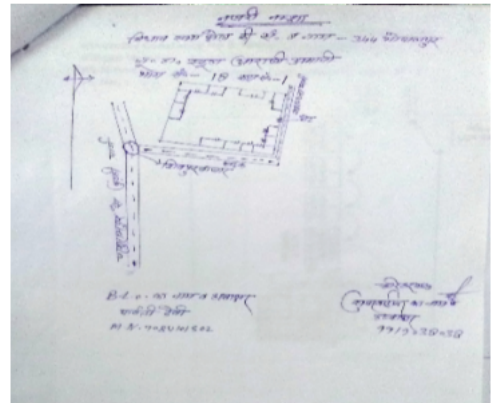

निर्वाचक रजिस्ट्रीकरण अधिकारी

Nazri Naksha

Google Map View

Polling Station Building Front View

Polling Station Front View

Cad View

Key MAP View

1 नाम : दिनेश यादव पिता का नाम: तीर्थ यादव मकान संख्या : 12 आयु : 31 लिंग : पुरुष	ISS3818762 फोटो उपलब्ध है	2 नाम : अनीता यादव पति का नाम: वीरेन्द्र यादव मकान संख्या : 98 आयु : 29 लिंग : महिला	ISS3750635 फोटो उपलब्ध है	3 नाम : मुलेश्वर पिता का नाम: गंगदेव मकान संख्या : 150 आयु : 64 लिंग : पुरुष	UP/45/210/0030156 फोटो उपलब्ध है
4 नाम : राधिका पति का नाम: मुलेश्वर मकान संख्या : 150 आयु : 63 लिंग : महिला	HKB1284223 फोटो उपलब्ध है	5 नाम : वैजनाथ पिता का नाम: भूलेश्वर मकान संख्या : 150 आयु : 43 लिंग : पुरुष	ISS2058014 फोटो उपलब्ध है	6 नाम : दिनेश पिता का नाम: भूलेश्वर मकान संख्या : 150 आयु : 40 लिंग : पुरुष	HKB1929231 फोटो उपलब्ध है
7 नाम : उमेश पिता का नाम: भूलेश्वर मकान संख्या : 150 आयु : 38 लिंग : पुरुष	HKB1929249 फोटो उपलब्ध है	8 नाम : शीला पति का नाम: सुखारी मकान संख्या : 150 आयु : 38 लिंग : महिला	ISS2058006 फोटो उपलब्ध है	9 नाम : रंजना यादव पिता का नाम: सुभाष चन्द यादव मकान संख्या : 153 आयु : 24 लिंग : महिला	ISS3321643 फोटो उपलब्ध है
10 नाम : अशोक यादव पिता का नाम: सुभाष चन्द यादव मकान संख्या : 153 आयु : 23 लिंग : पुरुष	ISS3319522 फोटो उपलब्ध है	11 नाम : दशरथ मौर्या पिता का नाम: कैलाश नाथ मौर्या मकान संख्या : 157 आयु : 36 लिंग : पुरुष	ISS3319449 फोटो उपलब्ध है	12 नाम : हेमलता रानी पति का नाम: दशरथ मौर्या मकान संख्या : 157 आयु : 26 लिंग : महिला	ISS3319456 फोटो उपलब्ध है
13 नाम : गुलाब पिता का नाम: नन्दू मकान संख्या : 158 आयु : 49 लिंग : पुरुष	ISS3241197 फोटो उपलब्ध है	14 नाम : अनीता पति का नाम: संजय राजभर मकान संख्या : 160 आयु : 28 लिंग : महिला	ISS3283124 फोटो उपलब्ध है	15 नाम : संदीप राजभर पिता का नाम: सीताराम राजभर मकान संख्या : 163 आयु : 23 लिंग : पुरुष	ISS3277910 फोटो उपलब्ध है
16 नाम : गीता पति का नाम: जयप्रकाश मकान संख्या : 164 आयु : 44 लिंग : महिला	ISS3065430 फोटो उपलब्ध है	17 नाम : संतोष यादव पिता का नाम: श्यामराज यादव मकान संख्या : 176 आयु : 41 लिंग : पुरुष	ISS3697638 फोटो उपलब्ध है	18 नाम : सुनीता पति का नाम: संतोष मकान संख्या : 176 आयु : 36 लिंग : महिला	ISS3697620 फोटो उपलब्ध है
19 नाम : वंदना यादव पिता का नाम: रामाश्रय यादव मकान संख्या : 176 आयु : 24 लिंग : महिला	ISS3321635 फोटो उपलब्ध है	20 नाम : शीला पति का नाम: विनोद मकान संख्या : 188 आयु : 44 लिंग : महिला	ISS3321627 फोटो उपलब्ध है	21 नाम : गीता पति का नाम: राममिलन मकान संख्या : 194 आयु : 33 लिंग : महिला	ISS3319472 फोटो उपलब्ध है
22 नाम : इंद्रावती मौर्या पति का नाम: विशुन मौर्या मकान संख्या : 196 आयु : 43 लिंग : महिला	ISS3277928 फोटो उपलब्ध है	23 नाम : सरोज पति का नाम: योगेंद्र यादव मकान संख्या : 200 आयु : 31 लिंग : महिला	ISS3431640 फोटो उपलब्ध है	24 नाम : सरिता यादव पिता का नाम: राजेंद्र यादव मकान संख्या : 200 आयु : 24 लिंग : महिला	ISS3431624 फोटो उपलब्ध है
25 नाम : अरविंद यादव पिता का नाम: सुग्रीव यादव मकान संख्या : 200 आयु : 24 लिंग : पुरुष	ISS3431657 फोटो उपलब्ध है	26 नाम : रवि पिता का नाम: राजकुमार मकान संख्या : २०९ आयु : 30 लिंग : पुरुष	ISS2337871 फोटो उपलब्ध है	27 नाम : विपिचन्द माता का नाम: चानमती मकान संख्या : २०९ आयु : 28 लिंग : पुरुष	ISS2922458 फोटो उपलब्ध है
28 नाम : नीलम पति का नाम: दिनेश मकान संख्या : 214 आयु : 32 लिंग : महिला	ISS2997138 फोटो उपलब्ध है	29 नाम : निर्मला यादव पति का नाम: प्रवेश यादव मकान संख्या : 217 आयु : 29 लिंग : महिला	ISS2995983 फोटो उपलब्ध है	30 नाम : गुड्डी पति का नाम: राजाराम मकान संख्या : 275 आयु : 47 लिंग : महिला	ISS3454410 फोटो उपलब्ध है