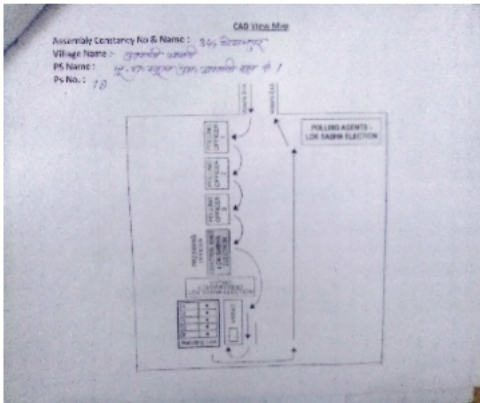

निर्वाचक रजिस्ट्रीकरण अधिकारी

Nazri Naksha

Google Map View

Polling Station Building Front View

Polling Station Front View

Cad View

Key MAP View

1 नाम : दिनेश यादव पिता का नाम: तीर्थ यादव मकान संख्या : 12 आयु : 31 लिंग : पुरुष	ISS3818762 फोटो उपलब्ध है	2 नाम : अनीता यादव पति का नाम: वीरेन्द्र यादव मकान संख्या : 98 आयु : 29 लिंग : महिला	ISS3750635 फोटो उपलब्ध है	3 नाम : मुलेश्वर पिता का नाम: गंगदेव मकान संख्या : 150 आयु : 64 लिंग : पुरुष	UP/45/210/0030156 फोटो उपलब्ध है
4 नाम : राधिका पति का नाम: मुलेश्वर मकान संख्या : 150 आयु : 63 लिंग : महिला	HKB1284223 फोटो उपलब्ध है	5 नाम : वैजनाथ पिता का नाम: भूलेश्वर मकान संख्या : 150 आयु : 43 लिंग : पुरुष	ISS2058014 फोटो उपलब्ध है	6 नाम : दिनेश पिता का नाम: भूलेश्वर मकान संख्या : 150 आयु : 40 लिंग : पुरुष	HKB1929231 फोटो उपलब्ध है
7 नाम : उमेश पिता का नाम: भूलेश्वर मकान संख्या : 150 आयु : 38 लिंग : पुरुष	HKB1929249 फोटो उपलब्ध है	8 नाम : शीला पति का नाम: सुखारी मकान संख्या : 150 आयु : 38 लिंग : महिला	ISS2058006 फोटो उपलब्ध है	9 नाम : रंजना यादव पिता का नाम: सुभाष चन्द यादव मकान संख्या : 153 आयु : 24 लिंग : महिला	ISS3321643 फोटो उपलब्ध है
10 नाम : अशोक यादव पिता का नाम: सुभाष चन्द यादव मकान संख्या : 153 आयु : 23 लिंग : पुरुष	ISS3319522 फोटो उपलब्ध है	11 नाम : दशरथ मौर्या पिता का नाम: कैलाश नाथ मौर्या मकान संख्या : 157 आयु : 36 लिंग : पुरुष	ISS3319449 फोटो उपलब्ध है	12 नाम : हेमलता रानी पति का नाम: दशरथ मौर्या मकान संख्या : 157 आयु : 26 लिंग : महिला	ISS3319456 फोटो उपलब्ध है
13 नाम : गुलाब पिता का नाम: नन्दू मकान संख्या : 158 आयु : 49 लिंग : पुरुष	ISS3241197 फोटो उपलब्ध है	14 नाम : अनीता पति का नाम: संजय राजभर मकान संख्या : 160 आयु : 28 लिंग : महिला	ISS3283124 फोटो उपलब्ध है	15 नाम : संदीप राजभर पिता का नाम: सीताराम राजभर मकान संख्या : 163 आयु : 23 लिंग : पुरुष	ISS3277910 फोटो उपलब्ध है
16 नाम : गीता पति का नाम: जयप्रकाश मकान संख्या : 164 आयु : 44 लिंग : महिला	ISS3065430 फोटो उपलब्ध है	17 नाम : संतोष यादव पिता का नाम: श्यामराज यादव मकान संख्या : 176 आयु : 41 लिंग : पुरुष	ISS3697638 फोटो उपलब्ध है	18 नाम : सुनीता पति का नाम: संतोष मकान संख्या : 176 आयु : 36 लिंग : महिला	ISS3697620 फोटो उपलब्ध है
19 नाम : वंदना यादव पिता का नाम: रामाश्रय यादव मकान संख्या : 176 आयु : 24 लिंग : महिला	ISS3321635 फोटो उपलब्ध है	20 नाम : शीला पति का नाम: विनोद मकान संख्या : 188 आयु : 44 लिंग : महिला	ISS3321627 फोटो उपलब्ध है	21 नाम : गीता पति का नाम: राममिलन मकान संख्या : 194 आयु : 33 लिंग : महिला	ISS3319472 फोटो उपलब्ध है
22 नाम : इंद्रावती मौर्या पति का नाम: विशुन मौर्या मकान संख्या : 196 आयु : 43 लिंग : महिला	ISS3277928 फोटो उपलब्ध है	23 नाम : सरोज पति का नाम: योगेंद्र यादव मकान संख्या : 200 आयु : 31 लिंग : महिला	ISS3431640 फोटो उपलब्ध है	24 नाम : सरिता यादव पिता का नाम: राजेंद्र यादव मकान संख्या : 200 आयु : 24 लिंग : महिला	ISS3431624 फोटो उपलब्ध है
25 नाम : अरविंद यादव पिता का नाम: सुग्रीव यादव मकान संख्या : 200 आयु : 24 लिंग : पुरुष	ISS3431657 फोटो उपलब्ध है	26 नाम : रवि पिता का नाम: राजकुमार मकान संख्या : २०९ आयु : 30 लिंग : पुरुष	ISS2337871 फोटो उपलब्ध है	27 नाम : विपिचन्द माता का नाम: चानमती मकान संख्या : २०९ आयु : 28 लिंग : पुरुष	ISS2922458 फोटो उपलब्ध है
28 नाम : नीलम पति का नाम: दिनेश मकान संख्या : 214 आयु : 32 लिंग : महिला	ISS2997138 फोटो उपलब्ध है	29 नाम : निर्मला यादव पति का नाम: प्रवेश यादव मकान संख्या : 217 आयु : 29 लिंग : महिला	ISS2995983 फोटो उपलब्ध है	30 नाम : गुड्डी पति का नाम: राजाराम मकान संख्या : 275 आयु : 47 लिंग : महिला	ISS3454410 फोटो उपलब्ध है