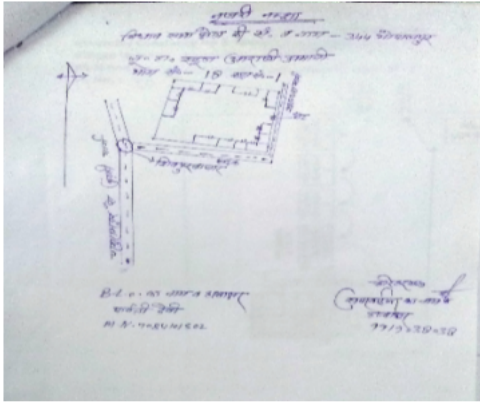

Nazri Naksha