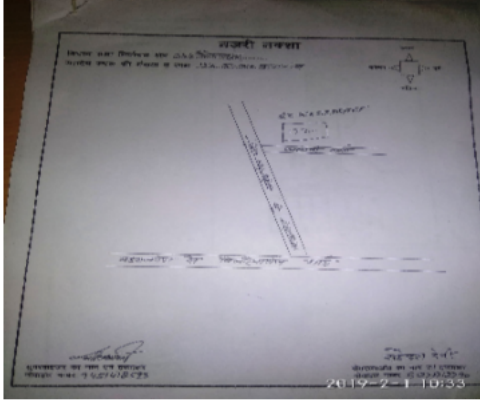

Nazri Naksha