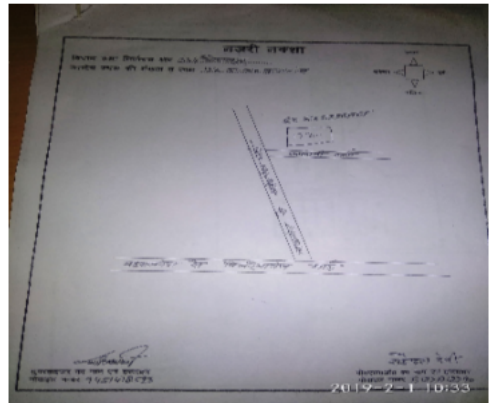

निर्वाचक रजिस्ट्रीकरण अधिकारी

Nazri Naksha

Google Map View

Polling Station Building Front View

Polling Station Front View

Cad View

Key MAP View

1 नाम : राजेन्द्र पिता का नाम: विश्वू मकान संख्या : 1 आयु : 44 लिंग : पुरुष	HKB1746478 फोटो उपलब्ध है	2 नाम : शकुंतला पति का नाम: राजेंद्र मकान संख्या : 01 आयु : 43 लिंग : महिला	ISS3646171 फोटो उपलब्ध है	3 नाम : योगेन्द्र पिता का नाम: विस्सू मकान संख्या : 1 आयु : 38 लिंग : पुरुष	HKB2158954 फोटो उपलब्ध है
4 नाम : सीमा सिंह पति का नाम: वीरबहादुर मकान संख्या : 2 आयु : 47 लिंग : महिला	ISS2579696 फोटो उपलब्ध है	5 नाम : रामवृक्ष पिता का नाम: महेश मकान संख्या : 3 आयु : 69 लिंग : पुरुष	ISS3646213 फोटो उपलब्ध है	6 नाम : शारदा पति का नाम: रामवृक्ष मकान संख्या : 3 आयु : 61 लिंग : महिला	HKB1700129 फोटो उपलब्ध है
7 नाम : उदासी पति का नाम: अमरजीत मकान संख्या : 3 आयु : 54 लिंग : महिला	ISS3646346 फोटो उपलब्ध है	8 नाम : अमरजीत पिता का नाम: महेश मकान संख्या : 3 आयु : 52 लिंग : पुरुष	HKB2349678 फोटो उपलब्ध है	9 नाम : सुनीता पति का नाम: पणू मकान संख्या : 3 आयु : 44 लिंग : महिला	ISS3646072 फोटो उपलब्ध है
10 नाम : छोटेलाल राजभर पिता का नाम: रामवृक्ष मकान संख्या : 3 आयु : 34 लिंग : पुरुष	ISS2687531 फोटो उपलब्ध है	11 नाम : विवेक पिता का नाम: विश्राम मकान संख्या : 3 आयु : 30 लिंग : पुरुष	ISS3221900 फोटो उपलब्ध है	12 नाम : सुखराजी पति का नाम: लालचंद मकान संख्या : 4 आयु : 66 लिंग : महिला	ISS3533825 फोटो उपलब्ध है
13 नाम : फूलवासी पति का नाम: विनोद कुमार मकान संख्या : 4 आयु : 44 लिंग : महिला	HKB1700319 फोटो उपलब्ध है	14 नाम : लाली राजभर अन्य: मुखराजी देवी मकान संख्या : 4 अ आयु : 70 लिंग : पुरुष	ISS3697422 फोटो उपलब्ध है	15 नाम : प्रभावती पति का नाम: फूलचन्द्र मकान संख्या : 4अ आयु : 67 लिंग : महिला	UP/45/210/0282209 फोटो उपलब्ध है
16 नाम : लालचन्द्र पिता का नाम: अलगू मकान संख्या : 4अ आयु : 64 लिंग : पुरुष	UP/45/210/0282210 फोटो उपलब्ध है	17 नाम : आशा पति का नाम: विश्राम मकान संख्या : 4अ आयु : 51 लिंग : महिला	HKB2158947 फोटो उपलब्ध है	18 नाम : संजू देवी पति का नाम: राजकुमार मकान संख्या : 4अ आयु : 37 लिंग : महिला	ISS3423134 फोटो उपलब्ध है
19 नाम : मनीता पति का नाम: शिवकुमार मकान संख्या : 4 अ आयु : 30 लिंग : महिला	ISS3427630 फोटो उपलब्ध है	20 नाम : रंजु पिता का नाम: विश्राम मकान संख्या : 4 अ आयु : 28 लिंग : महिला	ISS3428752 फोटो उपलब्ध है	21 नाम : राधिका पिता का नाम: विश्राम राजभर मकान संख्या : 4 अ आयु : 26 लिंग : महिला	ISS3423852 फोटो उपलब्ध है
22 नाम : मुखराजी पति का नाम: लाली मकान संख्या : 4ब आयु : 57 लिंग : महिला	UP/45/210/0282607 फोटो उपलब्ध है	23 नाम : शैलेश पिता का नाम: विनोद मकान संख्या : 4ब आयु : 25 लिंग : पुरुष	ISS3229796 फोटो उपलब्ध है	24 नाम : उत्तमवदा दूबे पति का नाम: सुबाष दूबे मकान संख्या : ५ आयु : 65 लिंग : महिला	ISS2508646 फोटो उपलब्ध है
25 नाम : अजीत पिता का नाम: रामशब्द मकान संख्या : 5 आयु : 57 लिंग : पुरुष	HKB2349637 फोटो उपलब्ध है	26 नाम : अजय पिता का नाम: रामशब्द मकान संख्या : 5 आयु : 52 लिंग : पुरुष	HKB1517333 फोटो उपलब्ध है	27 नाम : सीमा पति का नाम: अजय मकान संख्या : 5 आयु : 47 लिंग : महिला	HKB2349645 फोटो उपलब्ध है
28 नाम : वधिनचन्द दूबे पिता का नाम: सुबाष दूबे मकान संख्या : ५ आयु : 29 लिंग : पुरुष	ISS2508661 फोटो उपलब्ध है	29 नाम : कमलावती पति का नाम: मोती मकान संख्या : 6 आयु : 70 लिंग : महिला	HKB1443316 फोटो उपलब्ध है	30 नाम : मोती पिता का नाम: चिखुरी मकान संख्या : 6 आयु : 68 लिंग : पुरुष	HKB2158889 फोटो उपलब्ध है