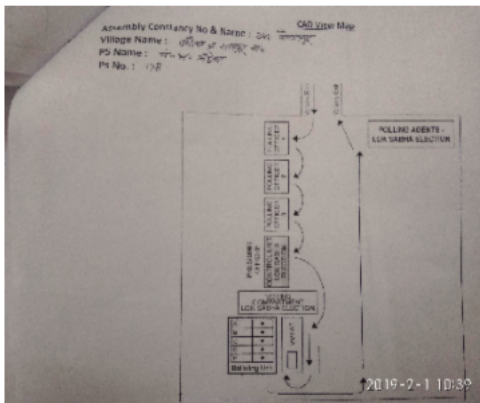

निर्वाचक रजिस्ट्रीकरण अधिकारी

Nazri Naksha

Google Map View

Polling Station Building Front View

Polling Station Front View

Cad View

Key MAP View

1 नाम : उषा पति का नाम: हरिकेश मकान संख्या : 247 आयु : 41 लिंग : महिला	ISS2598308 फोटो उपलब्ध है	2 नाम : अनमोल पिता का नाम: रामजी मकान संख्या : 36 आयु : 23 लिंग : पुरुष	ISS3553476 फोटो उपलब्ध है	3 नाम : महातम पिता का नाम: सुरली मकान संख्या : 144 आयु : 49 लिंग : पुरुष	HKB1960640 फोटो उपलब्ध है
4 नाम : उत्तमचन्द्र पिता का नाम: सुरली मकान संख्या : 144 आयु : 45 लिंग : पुरुष	HKB2310449 फोटो उपलब्ध है	5 नाम : सुवाष पिता का नाम: सुरली मकान संख्या : 144 आयु : 37 लिंग : पुरुष	ISS1747252 फोटो उपलब्ध है	6 नाम : कमलावती पति का नाम: सुवाष मकान संख्या : 144 आयु : 34 लिंग : महिला	ISS1747237 फोटो उपलब्ध है
7 नाम : गया प्रसाद पिता का नाम: जितई मकान संख्या : 145 आयु : 52 लिंग : पुरुष	HKB1152693 फोटो उपलब्ध है	8 नाम : सुनीता पति का नाम: गया प्रसाद मकान संख्या : 145 आयु : 49 लिंग : महिला	ISS2952851 फोटो उपलब्ध है	9 नाम : सीमा पति का नाम: प्रवीन मकान संख्या : 145 आयु : 29 लिंग : महिला	ISS3778412 फोटो उपलब्ध है
10 नाम : प्रवीन पिता का नाम: गया प्रसाद मकान संख्या : 145 आयु : 25 लिंग : पुरुष	ISS3783529 फोटो उपलब्ध है	11 नाम : प्रतिबंध कुमार पिता का नाम: गया प्रसाद मकान संख्या : 145 आयु : 22 लिंग : पुरुष	ISS3782836 फोटो उपलब्ध है	S 12 नाम : खुशबू पिता का नाम: गया प्रसाद मकान संख्या : 145 आयु : 19 लिंग : महिला	ISS3782745 फोटो उपलब्ध है
13 नाम : राजाराम पिता का नाम: मुरली मकान संख्या : 146 आयु : 53 लिंग : पुरुष	ISS0348821 फोटो उपलब्ध है	14 नाम : किसमती पति का नाम: राजाराम मकान संख्या : 146 आयु : 52 लिंग : महिला	HKB1711035 फोटो उपलब्ध है	15 नाम : सीताराम पिता का नाम: मुरली मकान संख्या : 146 आयु : 49 लिंग : पुरुष	HKB1151711 फोटो उपलब्ध है
16 नाम : प्रमिला पति का नाम: सीताराम मकान संख्या : 146 आयु : 48 लिंग : महिला	HKB1152701 फोटो उपलब्ध है	17 नाम : दयाराम पिता का नाम: मुरली मकान संख्या : 146 आयु : 41 लिंग : पुरुष	ISS0337451 फोटो उपलब्ध है	18 नाम : इसरावती पति का नाम: दयाराम मकान संख्या : 146 आयु : 38 लिंग : महिला	ISS0337410 फोटो उपलब्ध है
19 नाम : मौनू पिता का नाम: राजाराम मकान संख्या : 146 आयु : 33 लिंग : पुरुष	ISS1748482 फोटो उपलब्ध है	20 नाम : रामप्रीत पिता का नाम: शिव मकान संख्या : 148 आयु : 46 लिंग : पुरुष	HKB1709948 फोटो उपलब्ध है	21 नाम : उषा पति का नाम: रामप्रीत मकान संख्या : 148 आयु : 43 लिंग : महिला	ISS1747369 फोटो उपलब्ध है
22 नाम : नीतू पिता का नाम: रामप्रीत मकान संख्या : 148 आयु : 24 लिंग : महिला	ISS3270543 फोटो उपलब्ध है	23 नाम : रजपती पति का नाम: कल्पू मकान संख्या : 150 आयु : 82 लिंग : महिला	HKB2250934 फोटो उपलब्ध है	24 नाम : लालधारी पिता का नाम: कल्पू मकान संख्या : 150 आयु : 59 लिंग : पुरुष	HKB1151729 फोटो उपलब्ध है
25 नाम : मालती पति का नाम: लालधारी मकान संख्या : 150 आयु : 55 लिंग : महिला	UP/45/210/0291343 फोटो उपलब्ध है	26 नाम : रामबृक्ष पिता का नाम: कल्पू मकान संख्या : 150 आयु : 53 लिंग : पुरुष	HKB1293208 फोटो उपलब्ध है	27 नाम : मालती पति का नाम: रामअवध मकान संख्या : 150 आयु : 43 लिंग : महिला	ISS0337428 फोटो उपलब्ध है
28 नाम : इन्द्रभूषण पिता का नाम: कल्पू मकान संख्या : 150 आयु : 41 लिंग : पुरुष	ISS0348706 फोटो उपलब्ध है	29 नाम : संगीता पति का नाम: इन्द्रभूषण मकान संख्या : 150 आयु : 36 लिंग : महिला	ISS2837458 फोटो उपलब्ध है	# 30 नाम : कविता पति का नाम: वीरेंद्र मकान संख्या : 212 आयु : 36 लिंग : महिला	ISS3357233 फोटो उपलब्ध है