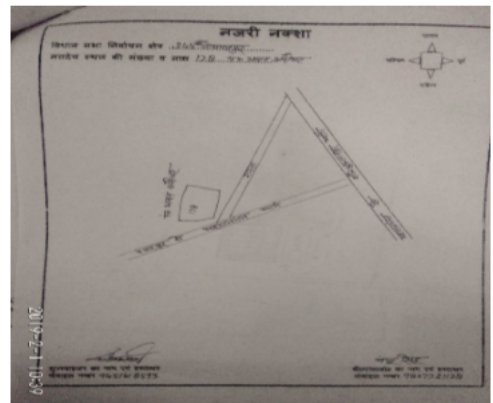

निर्वाचक रजिस्ट्रीकरण अधिकारी

Nazri Naksha

Google Map View

Polling Station Building Front View

Polling Station Front View

Cad View

Key MAP View

1 नाम : उषा पति का नाम: हरिकेश मकान संख्या : 247 आयु : 41 लिंग : महिला	ISS2598308 फोटो उपलब्ध है	2 नाम : अनमोल पिता का नाम: रामजी मकान संख्या : 36 आयु : 23 लिंग : पुरुष	ISS3553476 फोटो उपलब्ध है	3 नाम : महातम पिता का नाम: सुरली मकान संख्या : 144 आयु : 49 लिंग : पुरुष	HKB1960640 फोटो उपलब्ध है
4 नाम : उत्तमचन्द्र पिता का नाम: सुरली मकान संख्या : 144 आयु : 45 लिंग : पुरुष	HKB2310449 फोटो उपलब्ध है	5 नाम : सुवाष पिता का नाम: सुरली मकान संख्या : 144 आयु : 37 लिंग : पुरुष	ISS1747252 फोटो उपलब्ध है	6 नाम : कमलावती पति का नाम: सुवाष मकान संख्या : 144 आयु : 34 लिंग : महिला	ISS1747237 फोटो उपलब्ध है
7 नाम : गया प्रसाद पिता का नाम: जितई मकान संख्या : 145 आयु : 52 लिंग : पुरुष	HKB1152693 फोटो उपलब्ध है	8 नाम : सुनीता पति का नाम: गया प्रसाद मकान संख्या : 145 आयु : 49 लिंग : महिला	ISS2952851 फोटो उपलब्ध है	9 नाम : सीमा पति का नाम: प्रवीन मकान संख्या : 145 आयु : 29 लिंग : महिला	ISS3778412 फोटो उपलब्ध है
10 नाम : प्रवीन पिता का नाम: गया प्रसाद मकान संख्या : 145 आयु : 25 लिंग : पुरुष	ISS3783529 फोटो उपलब्ध है	11 नाम : प्रतिबंध कुमार पिता का नाम: गया प्रसाद मकान संख्या : 145 आयु : 22 लिंग : पुरुष	ISS3782836 फोटो उपलब्ध है	S 12 नाम : खुशबू पिता का नाम: गया प्रसाद मकान संख्या : 145 आयु : 19 लिंग : महिला	ISS3782745 फोटो उपलब्ध है
13 नाम : राजाराम पिता का नाम: मुरली मकान संख्या : 146 आयु : 53 लिंग : पुरुष	ISS0348821 फोटो उपलब्ध है	14 नाम : किसमती पति का नाम: राजाराम मकान संख्या : 146 आयु : 52 लिंग : महिला	HKB1711035 फोटो उपलब्ध है	15 नाम : सीताराम पिता का नाम: मुरली मकान संख्या : 146 आयु : 49 लिंग : पुरुष	HKB1151711 फोटो उपलब्ध है
16 नाम : प्रमिला पति का नाम: सीताराम मकान संख्या : 146 आयु : 48 लिंग : महिला	HKB1152701 फोटो उपलब्ध है	17 नाम : दयाराम पिता का नाम: मुरली मकान संख्या : 146 आयु : 41 लिंग : पुरुष	ISS0337451 फोटो उपलब्ध है	18 नाम : इसरावती पति का नाम: दयाराम मकान संख्या : 146 आयु : 38 लिंग : महिला	ISS0337410 फोटो उपलब्ध है
19 नाम : मौनू पिता का नाम: राजाराम मकान संख्या : 146 आयु : 33 लिंग : पुरुष	ISS1748482 फोटो उपलब्ध है	20 नाम : रामप्रीत पिता का नाम: शिव मकान संख्या : 148 आयु : 46 लिंग : पुरुष	HKB1709948 फोटो उपलब्ध है	21 नाम : उषा पति का नाम: रामप्रीत मकान संख्या : 148 आयु : 43 लिंग : महिला	ISS1747369 फोटो उपलब्ध है
22 नाम : नीतू पिता का नाम: रामप्रीत मकान संख्या : 148 आयु : 24 लिंग : महिला	ISS3270543 फोटो उपलब्ध है	23 नाम : रजपती पति का नाम: कल्पू मकान संख्या : 150 आयु : 82 लिंग : महिला	HKB2250934 फोटो उपलब्ध है	24 नाम : लालधारी पिता का नाम: कल्पू मकान संख्या : 150 आयु : 59 लिंग : पुरुष	HKB1151729 फोटो उपलब्ध है
25 नाम : मालती पति का नाम: लालधारी मकान संख्या : 150 आयु : 55 लिंग : महिला	UP/45/210/0291343 फोटो उपलब्ध है	26 नाम : रामबृक्ष पिता का नाम: कल्पू मकान संख्या : 150 आयु : 53 लिंग : पुरुष	HKB1293208 फोटो उपलब्ध है	27 नाम : मालती पति का नाम: रामअवध मकान संख्या : 150 आयु : 43 लिंग : महिला	ISS0337428 फोटो उपलब्ध है
28 नाम : इन्द्रभूषण पिता का नाम: कल्पू मकान संख्या : 150 आयु : 41 लिंग : पुरुष	ISS0348706 फोटो उपलब्ध है	29 नाम : संगीता पति का नाम: इन्द्रभूषण मकान संख्या : 150 आयु : 36 लिंग : महिला	ISS2837458 फोटो उपलब्ध है	# 30 नाम : कविता पति का नाम: वीरेंद्र मकान संख्या : 212 आयु : 36 लिंग : महिला	ISS3357233 फोटो उपलब्ध है