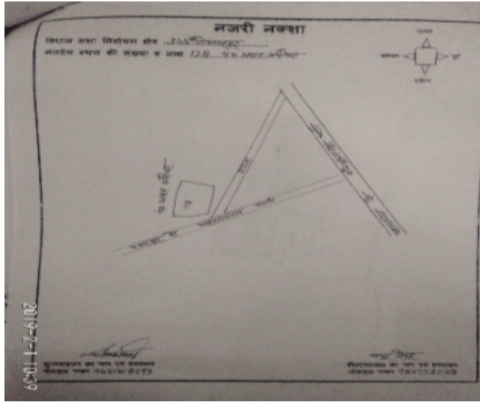

Nazri Naksha