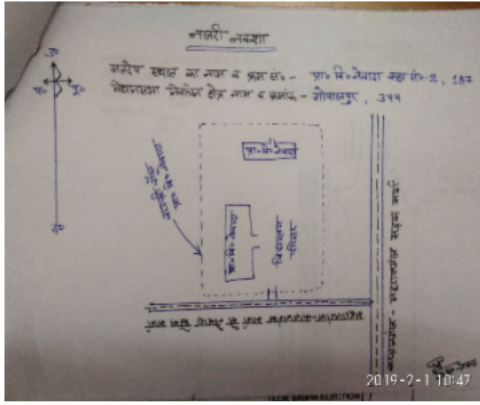

Nazri Naksha