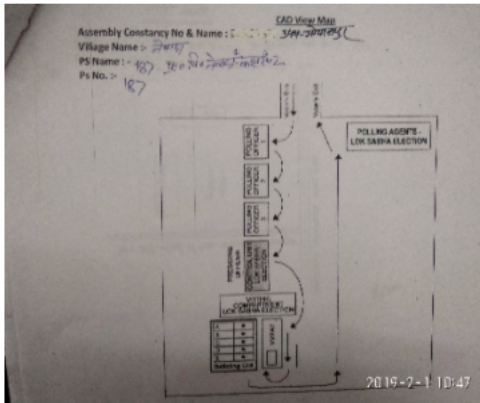

निर्वाचक रजिस्ट्रीकरण अधिकारी

Nazri Naksha

Google Map View

Polling Station Building Front View

Polling Station Front View

Cad View

Key MAP View

1 नाम : रोहित पिता का नाम: रामअवतार मकान संख्या : 00 आयु : 32 लिंग : पुरुष	ISS2291524 फोटो उपलब्ध है	2 नाम : सामदेई माता का नाम: मुरलीधर मकान संख्या : 1 आयु : 87 लिंग : महिला	ISS1999648 फोटो उपलब्ध है	3 नाम : इन्द्रावती पति का नाम: सुरेन्द्र मकान संख्या : 1 आयु : 59 लिंग : महिला	ISS1999663 फोटो उपलब्ध है
4 नाम : जियालाल पिता का नाम: लौटन मकान संख्या : १ आयु : 57 लिंग : पुरुष	ISS1999747 फोटो उपलब्ध है	5 नाम : मंजु पति का नाम: विरेन्द्र मकान संख्या : 1 आयु : 56 लिंग : महिला	ISS1999655 फोटो उपलब्ध है	6 नाम : जितेन्द्र पिता का नाम: मुरलीधर मकान संख्या : 1 आयु : 53 लिंग : पुरुष	ISS1999622 फोटो उपलब्ध है
7 नाम : चुन्नी यादव पिता का नाम: चोटाई यादव मकान संख्या : 1 आयु : 50 लिंग : पुरुष	ISS3518594 फोटो उपलब्ध है	8 नाम : वीरेन्द्र पिता का नाम: मुरलीधर मकान संख्या : 1 आयु : 48 लिंग : पुरुष	HKB1144567 फोटो उपलब्ध है	9 नाम : शैलेश पिता का नाम: प्रेम मकान संख्या : 1 आयु : 45 लिंग : पुरुष	UP/45/210/0318280 फोटो उपलब्ध है
10 नाम : सुरेन्द्र पिता का नाम: मुरलीधर मकान संख्या : 1 आयु : 44 लिंग : पुरुष	ISS1999630 फोटो उपलब्ध है	11 नाम : कृष्णचन्द्र पिता का नाम: यमुना मकान संख्या : 1 आयु : 43 लिंग : पुरुष	HKB1484054 फोटो उपलब्ध है	12 नाम : विमलेश पिता का नाम: कल्पनाथ मकान संख्या : 1 आयु : 42 लिंग : पुरुष	HKB1484112 फोटो उपलब्ध है
13 नाम : शुशिला पति का नाम: मिथलेश मकान संख्या : 1 आयु : 41 लिंग : महिला	HKB2709145 फोटो उपलब्ध है	14 नाम : सुखदेव पिता का नाम: सहबू मकान संख्या : 1 आयु : 36 लिंग : पुरुष	ISS2150944 फोटो उपलब्ध है	15 नाम : संगीता देवी पति का नाम: शैलेश मकान संख्या : 1 आयु : 33 लिंग : महिला	ISS3088572 फोटो उपलब्ध है
16 नाम : अरविन्द यादव पिता का नाम: सुरेन्द्र यादव मकान संख्या : १ आयु : 31 लिंग : पुरुष	ISS2381564 फोटो उपलब्ध है	17 नाम : प्रिया यादव पिता का नाम: सुरेन्द्र यादव मकान संख्या : 1 आयु : 29 लिंग : महिला	ISS3041928 फोटो उपलब्ध है	18 नाम : श्वेता यादव पिता का नाम: सुरेन्द्र यादव मकान संख्या : 1 आयु : 26 लिंग : महिला	ISS3041902 फोटो उपलब्ध है
19 नाम : साक्षी पिता का नाम: मोहन मकान संख्या : 01 आयु : 25 लिंग : महिला	ISS3771573 फोटो उपलब्ध है	20 नाम : मुन्नीलाल यादव पिता का नाम: छोटाई यादव मकान संख्या : 1अ आयु : 74 लिंग : पुरुष	UP/45/210/0318402 फोटो उपलब्ध है	21 नाम : लालती पति का नाम: चुन्नी मकान संख्या : 1अ आयु : 73 लिंग : महिला	UP/45/210/0318028 फोटो उपलब्ध है
22 नाम : धनावती यादव पति का नाम: मुन्नीलाल यादव मकान संख्या : 1अ आयु : 72 लिंग : महिला	UP/45/210/0318034 फोटो उपलब्ध है	23 नाम : प्रेम पिता का नाम: छविराज मकान संख्या : 1अ आयु : 63 लिंग : पुरुष	UP/45/210/0318331 फोटो उपलब्ध है	24 नाम : राजेश्वरी पति का नाम: प्रेम मकान संख्या : 1अ आयु : 59 लिंग : महिला	UP/45/210/0318033 फोटो उपलब्ध है
25 नाम : बन्दना पति का नाम: वृजेन्द्र मकान संख्या : 1अ आयु : 48 लिंग : महिला	HKB2501260 फोटो उपलब्ध है	26 नाम : धर्मेन्द्र पिता का नाम: चुन्नी मकान संख्या : 1अ आयु : 46 लिंग : पुरुष	UP/45/210/0318332 फोटो उपलब्ध है	27 नाम : बीना यादव पति का नाम: प्रदीप यादव मकान संख्या : 1अ आयु : 46 लिंग : महिला	HKB2606952 फोटो उपलब्ध है
28 नाम : मिथलेश पिता का नाम: प्रेम मकान संख्या : 1अ आयु : 45 लिंग : पुरुष	UP/45/210/0318035 फोटो उपलब्ध है	29 नाम : चन्द्रदेव पिता का नाम: रामाज्ञा मकान संख्या : 2 आयु : 77 लिंग : पुरुष	UP/45/210/0318328 फोटो उपलब्ध है	30 नाम : सहबू पिता का नाम: बदलू मकान संख्या : 2 आयु : 73 लिंग : पुरुष	ISS2150951 फोटो उपलब्ध है