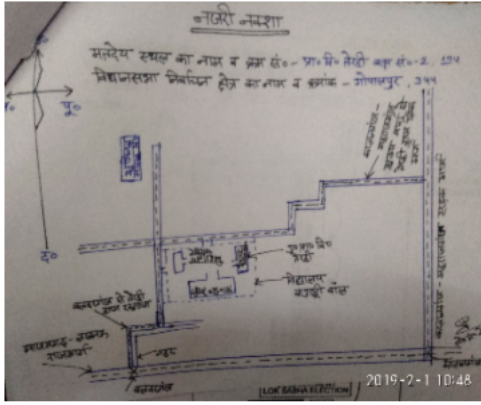

Nazri Naksha