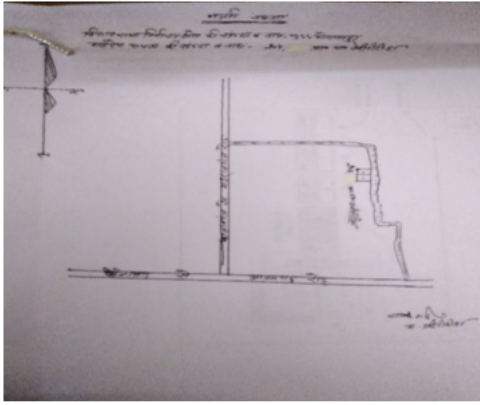

Nazri Naksha