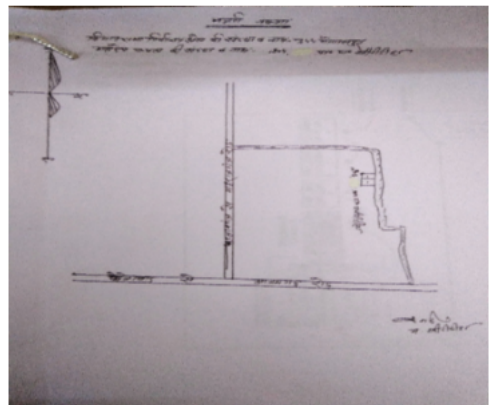

Key MAP View