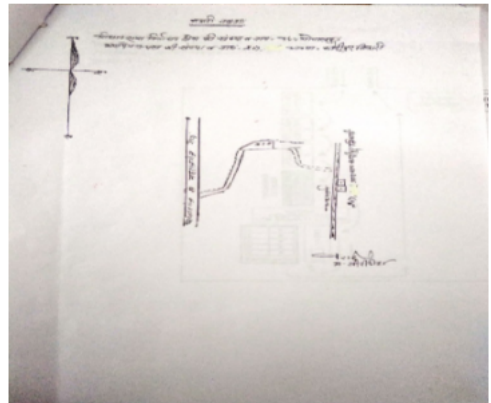

Key MAP View