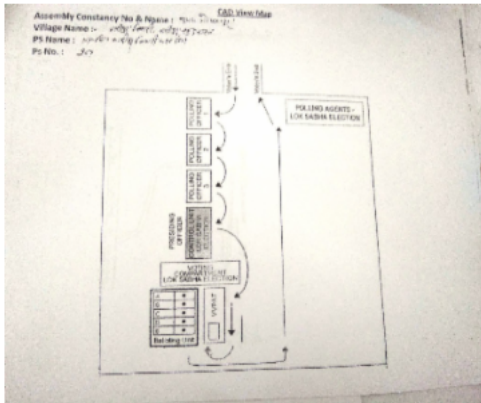

निर्वाचक रजिस्ट्रीकरण अधिकारी

Nazri Naksha

Google Map View

Polling Station Building Front View

Polling Station Front View

Cad View

Key MAP View

1 नाम : विरेन्द्र भारती पिता का नाम: रामधारी मकान संख्या : 0 आयु : 28 लिंग : पुरुष	ISS3813607 फोटो उपलब्ध है	S 2 नाम : धमेन्द्र यादव पिता का नाम: सतई यादव मकान संख्या : 64 आयु : 44 लिंग : पुरुष	ISS1949049 फोटो उपलब्ध है	3 नाम : निरजल पिता का नाम: अशोक मकान संख्या : 011 आयु : 22 लिंग : महिला	ISS3611340 फोटो उपलब्ध है
4 नाम : कुसुम पति का नाम: ब्रजेन्द्र मकान संख्या : 15क आयु : 39 लिंग : महिला	ISS1385657 फोटो उपलब्ध है	S 5 नाम : बृजभान यादव पिता का नाम: सुबाष यादव मकान संख्या : 25 आयु : 28 लिंग : पुरुष	ISS2848240 फोटो उपलब्ध है	S 6 नाम : दयाराम पिता का नाम: रामबदन मकान संख्या : 30 आयु : 52 लिंग : पुरुष	ISS1948132 फोटो उपलब्ध है
7 नाम : बिन्दू पति का नाम: दयानन्द मकान संख्या : 30 आयु : 33 लिंग : महिला	ISS1947779 फोटो उपलब्ध है	8 नाम : लालबहादुर पिता का नाम: हरीनाथ मकान संख्या : 35 आयु : 28 लिंग : पुरुष	ISS2848091 फोटो उपलब्ध है	9 नाम : सुदर्शन राजभर पिता का नाम: रामराज मकान संख्या : 41 आयु : 71 लिंग : पुरुष	ISS2847937 फोटो उपलब्ध है
10 नाम : कलावती पति का नाम: सुदर्शन मकान संख्या : 41 आयु : 68 लिंग : महिला	ISS2847911 फोटो उपलब्ध है	11 नाम : सुलोचना पति का नाम: ब्रिजेश मकान संख्या : 41 आयु : 43 लिंग : महिला	ISS2847952 फोटो उपलब्ध है	12 नाम : पूनम राजभर पिता का नाम: हरिनाथ राजभर मकान संख्या : 41 आयु : 27 लिंग : पुरुष	ISS2848265 फोटो उपलब्ध है
13 नाम : अभिषेक कुमार यादव पिता का नाम: कृष्णा कुमार यादव मकान संख्या : 45 आयु : 23 लिंग : पुरुष	ISS3388030 फोटो उपलब्ध है	14 नाम : संदीप पिता का नाम: शिवपूजन मकान संख्या : 63 आयु : 32 लिंग : पुरुष	ISS2847887 फोटो उपलब्ध है	15 नाम : माया प्रसाद गोंड पिता का नाम: बैजनाथ मकान संख्या : 64 आयु : 60 लिंग : पुरुष	ISS2848513 फोटो उपलब्ध है
16 नाम : ध्रुवपति देवी पति का नाम: माया प्रसाद मकान संख्या : 64 आयु : 58 लिंग : महिला	ISS2848521 फोटो उपलब्ध है	17 नाम : जयप्रकाश गोंड पिता का नाम: माया प्रसाद मकान संख्या : 64 आयु : 28 लिंग : पुरुष	ISS2848554 फोटो उपलब्ध है	18 नाम : जितेन्द्र राजभर पिता का नाम: अच्छेलाल मकान संख्या : 71 आयु : 32 लिंग : पुरुष	ISS2847838 फोटो उपलब्ध है
19 नाम : सिकन्दर राजभर पिता का नाम: अच्छेलाल राजभर मकान संख्या : 71 आयु : 28 लिंग : पुरुष	ISS2848208 फोटो उपलब्ध है	20 नाम : मुलायम पिता का नाम: मेवालाल मकान संख्या : 76 आयु : 32 लिंग : पुरुष	ISS1948041 फोटो उपलब्ध है	21 नाम : विजय राजभर पिता का नाम: रामदास मकान संख्या : 84 आयु : 34 लिंग : पुरुष	ISS1948926 फोटो उपलब्ध है
22 नाम : प्रेम प्रकाश गुप्ता पिता का नाम: हरिश्चन्द्र गुप्ता मकान संख्या : 103 आयु : 27 लिंग : पुरुष	ISS2847994 फोटो उपलब्ध है	23 नाम : अर्जुन यादव पिता का नाम: रघुनाथ यादव मकान संख्या : 115 आयु : 29 लिंग : पुरुष	ISS2847820 फोटो उपलब्ध है	24 नाम : लालजी यादव पिता का नाम: दिनेश यादव मकान संख्या : 115क आयु : 28 लिंग : पुरुष	ISS2848018 फोटो उपलब्ध है
25 नाम : लालबिहारी पिता का नाम: श्रीराम मकान संख्या : 120 आयु : 47 लिंग : पुरुष	ISS1940899 फोटो उपलब्ध है	26 नाम : सावित्री पिता का नाम: श्यामबिहारी मकान संख्या : 120 आयु : 39 लिंग : महिला	HKB1951623 फोटो उपलब्ध है	27 नाम : ललिता यादव पति का नाम: लालबिहारी यादव मकान संख्या : 120 आयु : 37 लिंग : महिला	ISS2848109 फोटो उपलब्ध है
28 नाम : श्यामलाल यादव पिता का नाम: राजपत यादव मकान संख्या : 120 आयु : 32 लिंग : पुरुष	ISS1941491 फोटो उपलब्ध है	29 नाम : राजाराम पिता का नाम: दुर्बल मकान संख्या : 121 आयु : 68 लिंग : पुरुष	ISS2283448 फोटो उपलब्ध है	30 नाम : मन्ती पति का नाम: राजाराम मकान संख्या : 121 आयु : 65 लिंग : महिला	ISS1940469 फोटो उपलब्ध है