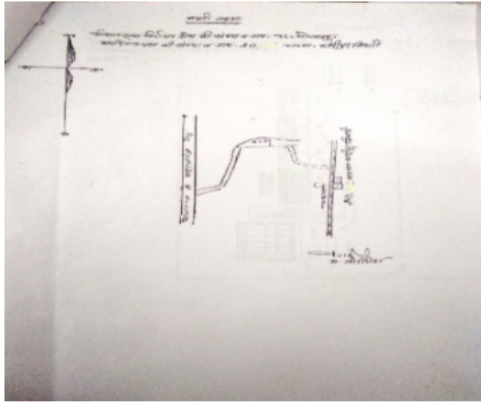

Nazri Naksha