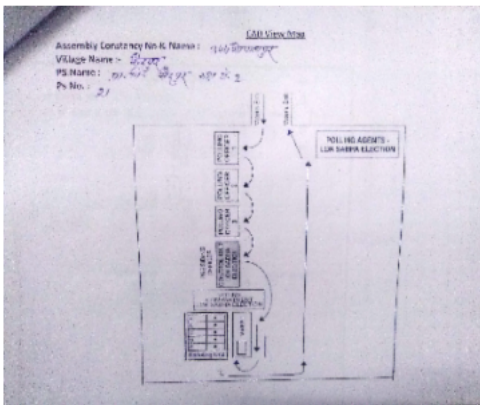

निर्वाचक रजिस्ट्रीकरण अधिकारी

Nazri Naksha

Google Map View

Polling Station Building Front View

Polling Station Front View

Cad View

Key MAP View

1 नाम : गीता पति का नाम: राजेंद्र मकान संख्या : 3 आयु : 50 लिंग : महिला	ISS2964880 फोटो उपलब्ध है	2 नाम : श्रीराम पिता का नाम: मधुवन मकान संख्या : 4 आयु : 42 लिंग : पुरुष	ISS3556545 फोटो उपलब्ध है	3 नाम : सुमन पति का नाम: चन्दन मकान संख्या : १४ आयु : 32 लिंग : महिला	ISS2340370 फोटो उपलब्ध है
4 नाम : पूनम पति का नाम: जीतेन्द्र मकान संख्या : 14 आयु : 29 लिंग : महिला	ISS3750007 फोटो उपलब्ध है	5 नाम : दीपचन्द पिता का नाम: राजपति मकान संख्या : 43 आयु : 53 लिंग : पुरुष	ISS2063519 फोटो उपलब्ध है	6 नाम : गीता पति का नाम: दिपचन्द मकान संख्या : 43 आयु : 51 लिंग : महिला	ISS2063501 फोटो उपलब्ध है
7 नाम : चन्द्रकला पिता का नाम: मुन्नालाल मकान संख्या : 43 आयु : 27 लिंग : महिला	ISS3162534 फोटो उपलब्ध है	8 नाम : निर्मला पिता का नाम: मुन्ना लाल मकान संख्या : 43 आयु : 25 लिंग : महिला	ISS3163391 फोटो उपलब्ध है	9 नाम : रंजीत कुमार यादव पिता का नाम: दीपचन्द यादव मकान संख्या : 43 आयु : 24 लिंग : पुरुष	ISS3438868 फोटो उपलब्ध है
10 नाम : मंजीत कुमार यादव पिता का नाम: दीप चंद मकान संख्या : 43 आयु : 20 लिंग : पुरुष	ISS3577921 फोटो उपलब्ध है	11 नाम : संजीव कुमार यादव पिता का नाम: दीपचंद मकान संख्या : 43 आयु : 20 लिंग : पुरुष	ISS3601283 फोटो उपलब्ध है	12 नाम : जितेन्द्र पिता का नाम: जयनाथ मकान संख्या : ४५ आयु : 33 लिंग : पुरुष	ISS2340313 फोटो उपलब्ध है
13 नाम : रीमा पिता का नाम: महावीर मकान संख्या : 45 आयु : 25 लिंग : महिला	ISS3277746 फोटो उपलब्ध है	14 नाम : रीशा देवी पति का नाम: श्याम मकान संख्या : 52 आयु : 28 लिंग : महिला	ISS2954501 फोटो उपलब्ध है	15 नाम : पूजा यादव पति का नाम: नंदलाल मकान संख्या : 56 आयु : 30 लिंग : महिला	ISS3743317 फोटो उपलब्ध है
16 नाम : मुकेश पिता का नाम: शिवचन्द मकान संख्या : ५७ आयु : 31 लिंग : पुरुष	ISS2547164 फोटो उपलब्ध है	17 नाम : मोहन कुमार पिता का नाम: हरिशचंद मकान संख्या : 63 आयु : 31 लिंग : पुरुष	ISS3714862 फोटो उपलब्ध है	18 नाम : निर्मला पति का नाम: राजेश मकान संख्या : 65 आयु : 38 लिंग : महिला	ISS2657682 फोटो उपलब्ध है
19 नाम : रविन्द्र पिता का नाम: दुधनाथ मकान संख्या : ६५ आयु : 32 लिंग : पुरुष	ISS2547198 फोटो उपलब्ध है	20 नाम : राकेश पिता का नाम: प्रभुनाथ मकान संख्या : ६५ आयु : 31 लिंग : पुरुष	ISS2547214 फोटो उपलब्ध है	21 नाम : अजय नारायण पिता का नाम: राजाराम मकान संख्या : 87 आयु : 23 लिंग : पुरुष	ISS3426913 फोटो उपलब्ध है
22 नाम : लवजारी पति का नाम: परशुराम मकान संख्या : 88 आयु : 50 लिंग : महिला	ISS2964971 फोटो उपलब्ध है	23 नाम : विरेन्द्र यादव पिता का नाम: पतिराम यादव मकान संख्या : 98 आयु : 32 लिंग : पुरुष	ISS2028769 फोटो उपलब्ध है	24 नाम : बासमती पति का नाम: चन्द्रिका मकान संख्या : 99 आयु : 54 लिंग : महिला	UP/45/210/0042241 फोटो उपलब्ध है
25 नाम : पिंटू पिता का नाम: चंद्रिका मकान संख्या : 99 आयु : 26 लिंग : पुरुष	ISS2955151 फोटो उपलब्ध है	26 नाम : पुरषोत्तम पिता का नाम: भगीरथी मकान संख्या : 102 आयु : 68 लिंग : पुरुष	HKB1362623 फोटो उपलब्ध है	27 नाम : गौतम पिता का नाम: पुरुषोत्तम मकान संख्या : १०२ आयु : 30 लिंग : पुरुष	ISS2340347 फोटो उपलब्ध है
28 नाम : गीता पति का नाम: जयहिंद मकान संख्या : 114 आयु : 45 लिंग : महिला	ISS2964930 फोटो उपलब्ध है	29 नाम : मु असलम पिता का नाम: हलीम मकान संख्या : 120 आयु : 47 लिंग : पुरुष	UP/45/210/0042003 फोटो उपलब्ध है	30 नाम : हजरुन्निशा पति का नाम: मु.असलम मकान संख्या : 120 आयु : 45 लिंग : महिला	UP/45/210/0042233 फोटो उपलब्ध है