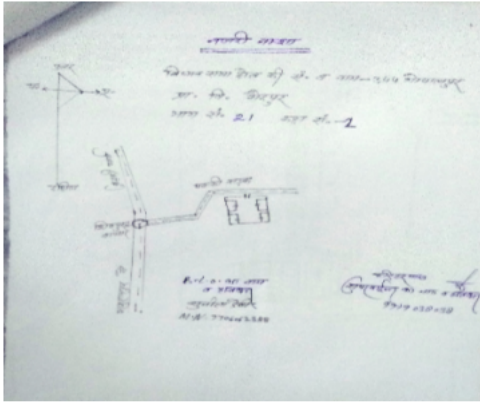

Nazri Naksha