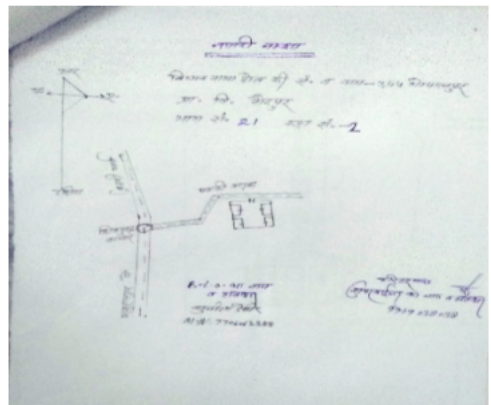

Key MAP View