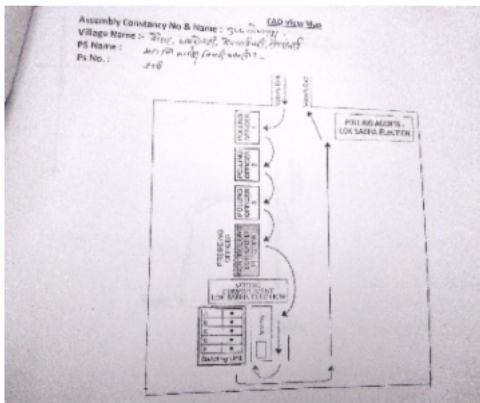

निर्वाचक रजिस्ट्रीकरण अधिकारी

Nazri Naksha

Google Map View

Polling Station Building Front View

Polling Station Front View

Cad View

Key MAP View

1 नाम : रामहर्ष यादव पिता का नाम: बोधराम मकान संख्या : 1 आयु : 63 लिंग : पुरुष	ISS2579829 फोटो उपलब्ध है	2 नाम : खेलामती देवी पति का नाम: मेवालाल यादव यादव मकान संख्या : 01 आयु : 56 लिंग : महिला	ISS3449303 फोटो उपलब्ध है	3 नाम : राजीव यादव पिता का नाम: रामहर्ष यादव मकान संख्या : 1 आयु : 30 लिंग : पुरुष	ISS2579837 फोटो उपलब्ध है
4 नाम : राहुल यादव पिता का नाम: रामहरक यादव मकान संख्या : 1 आयु : 26 लिंग : पुरुष	ISS3358132 फोटो उपलब्ध है	5 नाम : सिंदू यादव पिता का नाम: रामहरक यादव मकान संख्या : 1 आयु : 25 लिंग : महिला	ISS3275674 फोटो उपलब्ध है	6 नाम : आशीष यादव पिता का नाम: धर्मेन्द्र यादव मकान संख्या : 1 आयु : 23 लिंग : पुरुष	ISS3605532 फोटो उपलब्ध है
7 नाम : सर्वेश यादव पिता का नाम: रामहरख यादव मकान संख्या : 1 आयु : 21 लिंग : पुरुष	ISS3605581 फोटो उपलब्ध है	8 नाम : सुनरा देवी पति का नाम: समोधा मकान संख्या : 1ब आयु : 80 लिंग : महिला	ISS2389484 फोटो उपलब्ध है	9 नाम : सिंधू यादव पति का नाम: आशीष यादव मकान संख्या : 01 आयु : 32 लिंग : महिला	ISS3567716 फोटो उपलब्ध है
10 नाम : आशीष यादव पिता का नाम: धर्मेन्द्र यादव मकान संख्या : 01 आयु : 23 लिंग : पुरुष	ISS3731874 फोटो उपलब्ध है	11 नाम : फूलमती पति का नाम: रामहरख मकान संख्या : 1अ आयु : 58 लिंग : महिला	UP/45/210/0357400 फोटो उपलब्ध है	12 नाम : धर्मेन्द्र यादव पिता का नाम: जिवबोध मकान संख्या : 1अ आयु : 50 लिंग : पुरुष	HKB1519339 फोटो उपलब्ध है
13 नाम : रेखा पति का नाम: राजेन्द्र मकान संख्या : 1ब आयु : 52 लिंग : महिला	UP/45/210/0357536 फोटो उपलब्ध है	14 नाम : अमरनाथ पिता का नाम: सीताराम मकान संख्या : 2 आयु : 53 लिंग : पुरुष	HKB2210219 फोटो उपलब्ध है	15 नाम : उतराजी पति का नाम: राममूरत मकान संख्या : 2 आयु : 48 लिंग : महिला	HKB1519347 फोटो उपलब्ध है
16 नाम : रामविनय पिता का नाम: पतिराम मकान संख्या : 2 आयु : 44 लिंग : पुरुष	HKB1952324 फोटो उपलब्ध है	17 नाम : रंजन पिता का नाम: मोहन मकान संख्या : 2 आयु : 38 लिंग : पुरुष	ISS1946581 फोटो उपलब्ध है	# 18 नाम : संगीता यादव पति का नाम: रंजन मकान संख्या : 2 आयु : 38 लिंग : महिला	ISS1946615 फोटो उपलब्ध है
19 नाम : बृजमोहन पिता का नाम: लल्लन मकान संख्या : 2 आयु : 31 लिंग : पुरुष	ISS3071628 फोटो उपलब्ध है	20 नाम : विशाल राजभर पिता का नाम: हीरालाल राजभर मकान संख्या : 2 आयु : 31 लिंग : पुरुष	ISS3071651 फोटो उपलब्ध है	21 नाम : रमावती पति का नाम: नारदमुनि मकान संख्या : 3 आयु : 72 लिंग : महिला	HKB1519354 फोटो उपलब्ध है
22 नाम : रामकिशुन पिता का नाम: जगलाल मकान संख्या : 3 आयु : 67 लिंग : पुरुष	ISS1942887 फोटो उपलब्ध है	23 नाम : चन्द्रमी देवी पति का नाम: रामदरश मकान संख्या : ३ आयु : 65 लिंग : महिला	ISS2580645 फोटो उपलब्ध है	24 नाम : इसरी पति का नाम: रामकिशुन मकान संख्या : 3 आयु : 63 लिंग : महिला	UP/45/210/0357404 फोटो उपलब्ध है
25 नाम : लीलावती पति का नाम: राजेश्वर मकान संख्या : 3 आयु : 61 लिंग : महिला	UP/45/210/0357537 फोटो उपलब्ध है	26 नाम : राजेश्वर पिता का नाम: जगलाल मकान संख्या : 3 आयु : 57 लिंग : पुरुष	UP/45/210/0357406 फोटो उपलब्ध है	27 नाम : अशोक पिता का नाम: नारदमुनि मकान संख्या : 3 आयु : 46 लिंग : पुरुष	UP/45/210/0357403 फोटो उपलब्ध है
28 नाम : योगेन्द्र पिता का नाम: रामकिशुन मकान संख्या : 3 आयु : 46 लिंग : पुरुष	UP/45/210/0357405 फोटो उपलब्ध है	29 नाम : विजय पिता का नाम: राजेश्वर मकान संख्या : 3 आयु : 34 लिंग : पुरुष	ISS1945237 फोटो उपलब्ध है	30 नाम : मनीष कुमार पिता का नाम: रामदरश यादव मकान संख्या : 3 आयु : 34 लिंग : पुरुष	ISS2848695 फोटो उपलब्ध है