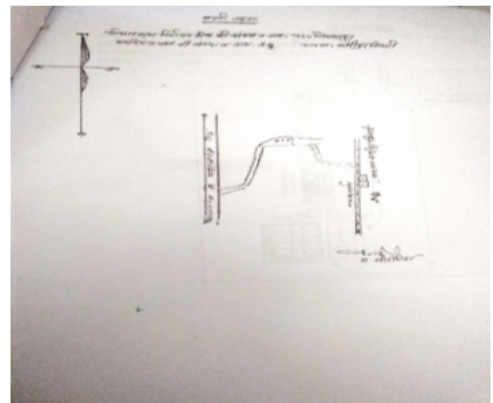

निर्वाचक रजिस्ट्रीकरण अधिकारी

Nazri Naksha

Google Map View

Polling Station Building Front View

Polling Station Front View

Cad View

Key MAP View

1 नाम : रामहर्ष यादव पिता का नाम: बोधराम मकान संख्या : 1 आयु : 63 लिंग : पुरुष	ISS2579829 फोटो उपलब्ध है	2 नाम : खेलामती देवी पति का नाम: मेवालाल यादव यादव मकान संख्या : 01 आयु : 56 लिंग : महिला	ISS3449303 फोटो उपलब्ध है	3 नाम : राजीव यादव पिता का नाम: रामहर्ष यादव मकान संख्या : 1 आयु : 30 लिंग : पुरुष	ISS2579837 फोटो उपलब्ध है
4 नाम : राहुल यादव पिता का नाम: रामहरक यादव मकान संख्या : 1 आयु : 26 लिंग : पुरुष	ISS3358132 फोटो उपलब्ध है	5 नाम : सिंदू यादव पिता का नाम: रामहरक यादव मकान संख्या : 1 आयु : 25 लिंग : महिला	ISS3275674 फोटो उपलब्ध है	6 नाम : आशीष यादव पिता का नाम: धर्मेन्द्र यादव मकान संख्या : 1 आयु : 23 लिंग : पुरुष	ISS3605532 फोटो उपलब्ध है
7 नाम : सर्वेश यादव पिता का नाम: रामहरख यादव मकान संख्या : 1 आयु : 21 लिंग : पुरुष	ISS3605581 फोटो उपलब्ध है	8 नाम : सुनरा देवी पति का नाम: समोधा मकान संख्या : 1ब आयु : 80 लिंग : महिला	ISS2389484 फोटो उपलब्ध है	9 नाम : सिंधू यादव पति का नाम: आशीष यादव मकान संख्या : 01 आयु : 32 लिंग : महिला	ISS3567716 फोटो उपलब्ध है
10 नाम : आशीष यादव पिता का नाम: धर्मेन्द्र यादव मकान संख्या : 01 आयु : 23 लिंग : पुरुष	ISS3731874 फोटो उपलब्ध है	11 नाम : फूलमती पति का नाम: रामहरख मकान संख्या : 1अ आयु : 58 लिंग : महिला	UP/45/210/0357400 फोटो उपलब्ध है	12 नाम : धर्मेन्द्र यादव पिता का नाम: जिवबोध मकान संख्या : 1अ आयु : 50 लिंग : पुरुष	HKB1519339 फोटो उपलब्ध है
13 नाम : रेखा पति का नाम: राजेन्द्र मकान संख्या : 1ब आयु : 52 लिंग : महिला	UP/45/210/0357536 फोटो उपलब्ध है	14 नाम : अमरनाथ पिता का नाम: सीताराम मकान संख्या : 2 आयु : 53 लिंग : पुरुष	HKB2210219 फोटो उपलब्ध है	15 नाम : उतराजी पति का नाम: राममूरत मकान संख्या : 2 आयु : 48 लिंग : महिला	HKB1519347 फोटो उपलब्ध है
16 नाम : रामविनय पिता का नाम: पतिराम मकान संख्या : 2 आयु : 44 लिंग : पुरुष	HKB1952324 फोटो उपलब्ध है	17 नाम : रंजन पिता का नाम: मोहन मकान संख्या : 2 आयु : 38 लिंग : पुरुष	ISS1946581 फोटो उपलब्ध है	# 18 नाम : संगीता यादव पति का नाम: रंजन मकान संख्या : 2 आयु : 38 लिंग : महिला	ISS1946615 फोटो उपलब्ध है
19 नाम : बृजमोहन पिता का नाम: लल्लन मकान संख्या : 2 आयु : 31 लिंग : पुरुष	ISS3071628 फोटो उपलब्ध है	20 नाम : विशाल राजभर पिता का नाम: हीरालाल राजभर मकान संख्या : 2 आयु : 31 लिंग : पुरुष	ISS3071651 फोटो उपलब्ध है	21 नाम : रमावती पति का नाम: नारदमुनि मकान संख्या : 3 आयु : 72 लिंग : महिला	HKB1519354 फोटो उपलब्ध है
22 नाम : रामकिशुन पिता का नाम: जगलाल मकान संख्या : 3 आयु : 67 लिंग : पुरुष	ISS1942887 फोटो उपलब्ध है	23 नाम : चन्द्रमी देवी पति का नाम: रामदरश मकान संख्या : ३ आयु : 65 लिंग : महिला	ISS2580645 फोटो उपलब्ध है	24 नाम : इसरी पति का नाम: रामकिशुन मकान संख्या : 3 आयु : 63 लिंग : महिला	UP/45/210/0357404 फोटो उपलब्ध है
25 नाम : लीलावती पति का नाम: राजेश्वर मकान संख्या : 3 आयु : 61 लिंग : महिला	UP/45/210/0357537 फोटो उपलब्ध है	26 नाम : राजेश्वर पिता का नाम: जगलाल मकान संख्या : 3 आयु : 57 लिंग : पुरुष	UP/45/210/0357406 फोटो उपलब्ध है	27 नाम : अशोक पिता का नाम: नारदमुनि मकान संख्या : 3 आयु : 46 लिंग : पुरुष	UP/45/210/0357403 फोटो उपलब्ध है
28 नाम : योगेन्द्र पिता का नाम: रामकिशुन मकान संख्या : 3 आयु : 46 लिंग : पुरुष	UP/45/210/0357405 फोटो उपलब्ध है	29 नाम : विजय पिता का नाम: राजेश्वर मकान संख्या : 3 आयु : 34 लिंग : पुरुष	ISS1945237 फोटो उपलब्ध है	30 नाम : मनीष कुमार पिता का नाम: रामदरश यादव मकान संख्या : 3 आयु : 34 लिंग : पुरुष	ISS2848695 फोटो उपलब्ध है