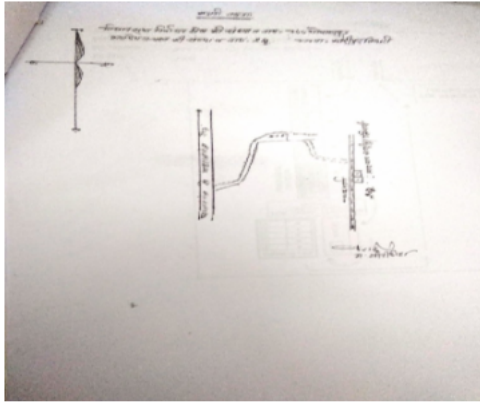

Nazri Naksha