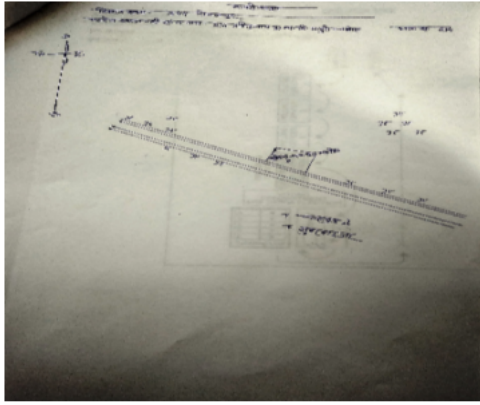

Nazri Naksha