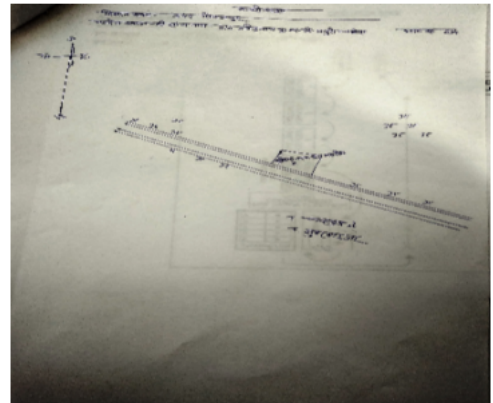

निर्वाचक रजिस्ट्रीकरण अधिकारी

Nazri Naksha

Google Map View

Polling Station Building Front View

Polling Station Front View

Cad View

Key MAP View

1	ISS3461001	नाम : आकाश सोनी पिता का नाम: रामप्रसाद सेठ मकान संख्या : 01 आयु : 24 लिंग : पुरुष	फोटो उपलब्ध है	2	ISS3650363	नाम : मुद्रिका पिता का नाम: श्यामाबाध मकान संख्या : 22 आयु : 21 लिंग : महिला	फोटो उपलब्ध है	3	ISS3201068	नाम : किशन कुमार मौर्या पिता का नाम: कमलेश कुमार मौर्या मकान संख्या : 196 आयु : 27 लिंग : पुरुष	फोटो उपलब्ध है
4	ISS2000099	नाम : अर्जुन पिता का नाम: संग्राम मकान संख्या : 229 आयु : 32 लिंग : पुरुष	फोटो उपलब्ध है	5	ISS3506508	नाम : रंजना पति का नाम: अर्जुन निषाद मकान संख्या : 229 आयु : 26 लिंग : महिला	फोटो उपलब्ध है	6	ISS2850741	नाम : रीमा पति का नाम: महेश मकान संख्या : 287 आयु : 28 लिंग : महिला	फोटो उपलब्ध है
7	ISS2000032	नाम : प्रीती पिता का नाम: सुशील कुमार मकान संख्या : 304अ आयु : 32 लिंग : महिला	फोटो उपलब्ध है	8	ISS2998474	नाम : आकांक्षा पाण्डेय पिता का नाम: दयानन्द पाण्डेय मकान संख्या : 305 आयु : 30 लिंग : महिला	फोटो उपलब्ध है	9	ISS2998755	नाम : दीक्षा पाण्डेय पिता का नाम: दयानन्द पाण्डेय मकान संख्या : 305 आयु : 28 लिंग : महिला	फोटो उपलब्ध है
10	ISS2998540	नाम : जूही पाण्डेय पिता का नाम: सच्चिदानन्द पाण्डेय मकान संख्या : 305 आयु : 27 लिंग : महिला	फोटो उपलब्ध है	11	ISS2998490	नाम : आदित्य पाण्डेय पिता का नाम: सच्चिदानन्द पाण्डेय मकान संख्या : 305 आयु : 26 लिंग : पुरुष	फोटो उपलब्ध है	12	ISS2998524	नाम : अनुष्का पाण्डेय पिता का नाम: सच्चिदानन्द पाण्डेय मकान संख्या : 305 आयु : 26 लिंग : महिला	फोटो उपलब्ध है
13	ISS3740701	नाम : उत्कर्ष पांडेय पिता का नाम: सदानंद पांडेय मकान संख्या : 305 आयु : 24 लिंग : पुरुष	फोटो उपलब्ध है	14	ISS3276946	नाम : उदय नारायण पाण्डेय पिता का नाम: सचिदानन्द पाण्डेय मकान संख्या : 305 आयु : 23 लिंग : पुरुष	फोटो उपलब्ध है	15	ISS3545340	नाम : उन्नति पांडेय पिता का नाम: सदानंद पांडे मकान संख्या : 305 आयु : 21 लिंग : महिला	फोटो उपलब्ध है
16	ISS0217489	नाम : दयानन्द पिता का नाम: हरीशदत्त मकान संख्या : 305अ आयु : 56 लिंग : पुरुष	फोटो उपलब्ध है	17	ISS0324061	नाम : सदानन्द पिता का नाम: हरीशदत्त मकान संख्या : 305अ आयु : 54 लिंग : पुरुष	फोटो उपलब्ध है	18	ISS0217471	नाम : माला पति का नाम: दयानन्द मकान संख्या : 305अ आयु : 54 लिंग : महिला	फोटो उपलब्ध है
19	ISS0324079	नाम : मीरा पति का नाम: सचितानन्द मकान संख्या : 305अ आयु : 53 लिंग : महिला	फोटो उपलब्ध है	20	ISS0217497	नाम : नीलम पति का नाम: सदानन्द मकान संख्या : 305अ आयु : 44 लिंग : महिला	फोटो उपलब्ध है	21	ISS2162121	नाम : वैभव पांडेय पिता का नाम: दयानन्द पाण्डेय मकान संख्या : 305अ आयु : 33 लिंग : पुरुष	फोटो उपलब्ध है
22	ISS0103473	नाम : बेचनी पति का नाम: बेचई मकान संख्या : 340 आयु : 70 लिंग : महिला	फोटो उपलब्ध है	23	ISS2397453	नाम : पिन्दू निषाद पिता का नाम: बेचई निषाद मकान संख्या : 340 आयु : 38 लिंग : पुरुष	फोटो उपलब्ध है	24	ISS1571835	नाम : अनारी पति का नाम: कन्ता मकान संख्या : 359 आयु : 61 लिंग : महिला	फोटो उपलब्ध है
25	UP/45/210/0366512	नाम : रामवृक्ष पिता का नाम: टहलू मकान संख्या : 359 आयु : 49 लिंग : पुरुष	फोटो उपलब्ध है	26	HKB2502045	नाम : पुष्पा पति का नाम: रामवृक्ष मकान संख्या : 359 आयु : 47 लिंग : महिला	फोटो उपलब्ध है	27	HKB1173327	नाम : बृजमोहन पिता का नाम: कन्ता मकान संख्या : 359 आयु : 46 लिंग : पुरुष	फोटो उपलब्ध है
28	UP/45/210/0366513	नाम : रामदेव पिता का नाम: टहलू मकान संख्या : 359 आयु : 46 लिंग : पुरुष	फोटो उपलब्ध है	29	HKB2386597	नाम : सुमन पति का नाम: रामदेव मकान संख्या : 359 आयु : 45 लिंग : महिला	फोटो उपलब्ध है	30	ISS2396745	नाम : बबिता पति का नाम: ब्रिजमोहन मकान संख्या : 359 आयु : 44 लिंग : महिला	फोटो उपलब्ध है