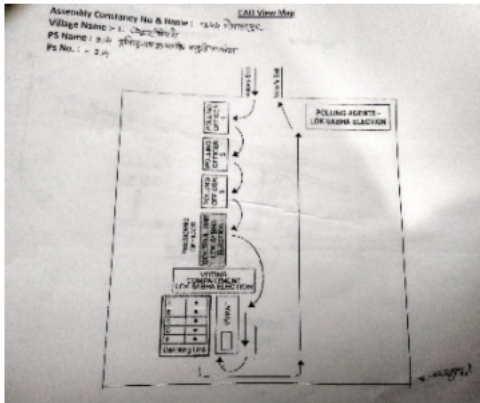

निर्वाचक रजिस्ट्रीकरण अधिकारी

Nazri Naksha

Google Map View

Polling Station Building Front View

Polling Station Front View

Cad View

Key MAP View

1	ISS3461001	नाम : आकाश सोनी पिता का नाम: रामप्रसाद सेठ मकान संख्या : 01 आयु : 24 लिंग : पुरुष	फोटो उपलब्ध है	2	ISS3650363	नाम : मुद्रिका पिता का नाम: श्यामाबाध मकान संख्या : 22 आयु : 21 लिंग : महिला	फोटो उपलब्ध है	3	ISS3201068	नाम : किशन कुमार मौर्या पिता का नाम: कमलेश कुमार मौर्या मकान संख्या : 196 आयु : 27 लिंग : पुरुष	फोटो उपलब्ध है
4	ISS2000099	नाम : अर्जुन पिता का नाम: संग्राम मकान संख्या : 229 आयु : 32 लिंग : पुरुष	फोटो उपलब्ध है	5	ISS3506508	नाम : रंजना पति का नाम: अर्जुन निषाद मकान संख्या : 229 आयु : 26 लिंग : महिला	फोटो उपलब्ध है	6	ISS2850741	नाम : रीमा पति का नाम: महेश मकान संख्या : 287 आयु : 28 लिंग : महिला	फोटो उपलब्ध है
7	ISS2000032	नाम : प्रीती पिता का नाम: सुशील कुमार मकान संख्या : 304अ आयु : 32 लिंग : महिला	फोटो उपलब्ध है	8	ISS2998474	नाम : आकांक्षा पाण्डेय पिता का नाम: दयानन्द पाण्डेय मकान संख्या : 305 आयु : 30 लिंग : महिला	फोटो उपलब्ध है	9	ISS2998755	नाम : दीक्षा पाण्डेय पिता का नाम: दयानन्द पाण्डेय मकान संख्या : 305 आयु : 28 लिंग : महिला	फोटो उपलब्ध है
10	ISS2998540	नाम : जूही पाण्डेय पिता का नाम: सच्चिदानन्द पाण्डेय मकान संख्या : 305 आयु : 27 लिंग : महिला	फोटो उपलब्ध है	11	ISS2998490	नाम : आदित्य पाण्डेय पिता का नाम: सच्चिदानन्द पाण्डेय मकान संख्या : 305 आयु : 26 लिंग : पुरुष	फोटो उपलब्ध है	12	ISS2998524	नाम : अनुष्का पाण्डेय पिता का नाम: सच्चिदानन्द पाण्डेय मकान संख्या : 305 आयु : 26 लिंग : महिला	फोटो उपलब्ध है
13	ISS3740701	नाम : उत्कर्ष पांडेय पिता का नाम: सदानंद पांडेय मकान संख्या : 305 आयु : 24 लिंग : पुरुष	फोटो उपलब्ध है	14	ISS3276946	नाम : उदय नारायण पाण्डेय पिता का नाम: सचिदानन्द पाण्डेय मकान संख्या : 305 आयु : 23 लिंग : पुरुष	फोटो उपलब्ध है	15	ISS3545340	नाम : उन्नति पांडेय पिता का नाम: सदानंद पांडे मकान संख्या : 305 आयु : 21 लिंग : महिला	फोटो उपलब्ध है
16	ISS0217489	नाम : दयानन्द पिता का नाम: हरीशदत्त मकान संख्या : 305अ आयु : 56 लिंग : पुरुष	फोटो उपलब्ध है	17	ISS0324061	नाम : सदानन्द पिता का नाम: हरीशदत्त मकान संख्या : 305अ आयु : 54 लिंग : पुरुष	फोटो उपलब्ध है	18	ISS0217471	नाम : माला पति का नाम: दयानन्द मकान संख्या : 305अ आयु : 54 लिंग : महिला	फोटो उपलब्ध है
19	ISS0324079	नाम : मीरा पति का नाम: सचितानन्द मकान संख्या : 305अ आयु : 53 लिंग : महिला	फोटो उपलब्ध है	20	ISS0217497	नाम : नीलम पति का नाम: सदानन्द मकान संख्या : 305अ आयु : 44 लिंग : महिला	फोटो उपलब्ध है	21	ISS2162121	नाम : वैभव पांडेय पिता का नाम: दयानन्द पाण्डेय मकान संख्या : 305अ आयु : 33 लिंग : पुरुष	फोटो उपलब्ध है
22	ISS0103473	नाम : बेचनी पति का नाम: बेचई मकान संख्या : 340 आयु : 70 लिंग : महिला	फोटो उपलब्ध है	23	ISS2397453	नाम : पिन्दू निषाद पिता का नाम: बेचई निषाद मकान संख्या : 340 आयु : 38 लिंग : पुरुष	फोटो उपलब्ध है	24	ISS1571835	नाम : अनारी पति का नाम: कन्ता मकान संख्या : 359 आयु : 61 लिंग : महिला	फोटो उपलब्ध है
25	UP/45/210/0366512	नाम : रामवृक्ष पिता का नाम: टहलू मकान संख्या : 359 आयु : 49 लिंग : पुरुष	फोटो उपलब्ध है	26	HKB2502045	नाम : पुष्पा पति का नाम: रामवृक्ष मकान संख्या : 359 आयु : 47 लिंग : महिला	फोटो उपलब्ध है	27	HKB1173327	नाम : बृजमोहन पिता का नाम: कन्ता मकान संख्या : 359 आयु : 46 लिंग : पुरुष	फोटो उपलब्ध है
28	UP/45/210/0366513	नाम : रामदेव पिता का नाम: टहलू मकान संख्या : 359 आयु : 46 लिंग : पुरुष	फोटो उपलब्ध है	29	HKB2386597	नाम : सुमन पति का नाम: रामदेव मकान संख्या : 359 आयु : 45 लिंग : महिला	फोटो उपलब्ध है	30	ISS2396745	नाम : बबिता पति का नाम: ब्रिजमोहन मकान संख्या : 359 आयु : 44 लिंग : महिला	फोटो उपलब्ध है