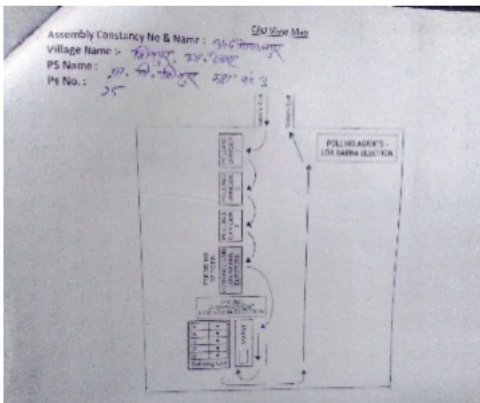

निर्वाचक रजिस्ट्रीकरण अधिकारी

Nazri Naksha

Google Map View

Polling Station Building Front View

Polling Station Front View

Cad View

Key MAP View

1 नाम : रिशु शर्मा पिता का नाम: भीम शर्मा मकान संख्या : 0 आयु : 23 लिंग : पुरुष	ISS3700960 फोटो उपलब्ध है	2 नाम : सोनी पति का नाम: रमेशचन्द्र मकान संख्या : १ आयु : 30 लिंग : महिला	ISS2658227 फोटो उपलब्ध है	3 नाम : विरेन्द्र कुमार राजभर पिता का नाम: महेन्द्र राजभर मकान संख्या : १ आयु : 27 लिंग : पुरुष	ISS2658235 फोटो उपलब्ध है
4 नाम : वंदना यादव पति का नाम: संजय यादव मकान संख्या : 01 आयु : 23 लिंग : महिला	ISS3804952 फोटो उपलब्ध है	5 नाम : विकाश राजभर पिता का नाम: चंद्रलाल राजभर मकान संख्या : 11 आयु : 21 लिंग : पुरुष	ISS3546389 फोटो उपलब्ध है	6 नाम : महिमा पति का नाम: लखेन्द्र मकान संख्या : 12 आयु : 21 लिंग : महिला	ISS3749991 फोटो उपलब्ध है
7 नाम : आनन्द पिता का नाम: वीरेन्द्र मकान संख्या : 20 आयु : 34 लिंग : पुरुष	ISS1774397 फोटो उपलब्ध है	8 नाम : लखेन्द्र पिता का नाम: सरमुख मकान संख्या : 23 आयु : 25 लिंग : पुरुष	ISS3750999 फोटो उपलब्ध है	9 नाम : बलीराम यादव अन्य: ब्रिजेश यादव मकान संख्या : 41 आयु : 29 लिंग : पुरुष	ISS3716024 फोटो उपलब्ध है
10 नाम : ब्रिजेश यादव पिता का नाम: सुरेश यादव मकान संख्या : 41 आयु : 22 लिंग : पुरुष	ISS3695806 फोटो उपलब्ध है	11 नाम : अभिषेक पिता का नाम: रामकिशुन मकान संख्या : 42 आयु : 29 लिंग : पुरुष	ISS2803625 फोटो उपलब्ध है	12 नाम : लता पति का नाम: विरेन्द्र कुमार राजभर मकान संख्या : चौवालिस आयु : 29 लिंग : महिला	NVW1714476 फोटो उपलब्ध है
13 नाम : पूजा पिता का नाम: राज कुमार मकान संख्या : 45 आयु : 31 लिंग : महिला	ISS3794849 फोटो उपलब्ध है	14 नाम : आशा निषाद पति का नाम: संतोष मकान संख्या : 58 आयु : 37 लिंग : महिला	ISS3466091 फोटो उपलब्ध है	15 नाम : अंतिमा प्रजाती पिता का नाम: रामप्रसाद मकान संख्या : 83 आयु : 24 लिंग : महिला	ISS3457876 फोटो उपलब्ध है
16 नाम : अर्जुन गुप्ता पिता का नाम: रामजीत गुप्ता मकान संख्या : 90 आयु : 32 लिंग : पुरुष	ISS3097516 फोटो उपलब्ध है	17 नाम : आकाश गुप्ता पिता का नाम: विहारी गुप्ता मकान संख्या : 90 आयु : 26 लिंग : पुरुष	ISS3097490 फोटो उपलब्ध है	18 नाम : अनीता पति का नाम: बिहारी मकान संख्या : 90अ आयु : 52 लिंग : महिला	HKB2205334 फोटो उपलब्ध है
19 नाम : इशरावती पति का नाम: श्रीराम मकान संख्या : 90अ आयु : 51 लिंग : महिला	HKB2205565 फोटो उपलब्ध है	20 नाम : बिहारी पिता का नाम: भगौती मकान संख्या : 90अ आयु : 46 लिंग : पुरुष	HKB2205193 फोटो उपलब्ध है	21 नाम : मीरा पति का नाम: रामदयाल मकान संख्या : 91 आयु : 58 लिंग : महिला	HKB2700508 फोटो उपलब्ध है
22 नाम : सागर पिता का नाम: कोलाहल मकान संख्या : 92अ आयु : 51 लिंग : पुरुष	HKB2304954 फोटो उपलब्ध है	23 नाम : रविन्द्र मौर्य पिता का नाम: रामकरन मौर्य मकान संख्या : 96 आयु : 26 लिंग : पुरुष	ISS2965986 फोटो उपलब्ध है	24 नाम : शिवबचन पिता का नाम: रामअधार मकान संख्या : 96ब आयु : 43 लिंग : पुरुष	ISS0315895 फोटो उपलब्ध है
25 नाम : सविता पति का नाम: शिवदरस मकान संख्या : 97 आयु : 45 लिंग : महिला	HKB2205599 फोटो उपलब्ध है	26 नाम : रजावती पति का नाम: शिववरत मकान संख्या : 97 आयु : 43 लिंग : महिला	HKB2304400 फोटो उपलब्ध है	27 नाम : दशरथ पिता का नाम: किशोर मकान संख्या : 97 आयु : 43 लिंग : पुरुष	HKB2304392 फोटो उपलब्ध है
28 नाम : अमरजीत पिता का नाम: किशोर मकान संख्या : 97 आयु : 41 लिंग : पुरुष	HKB2304962 फोटो उपलब्ध है	29 नाम : शीला पति का नाम: अमरजीत मकान संख्या : 97 आयु : 36 लिंग : महिला	ISS1776962 फोटो उपलब्ध है	30 नाम : रमाआश्ररे पिता का नाम: राजाराम मकान संख्या : 100 आयु : 40 लिंग : पुरुष	HKB1931641 फोटो उपलब्ध है