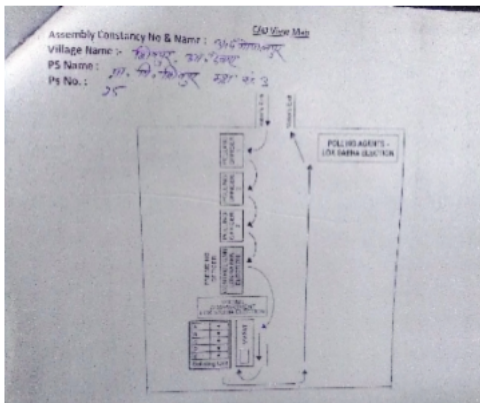

निर्वाचक रजिस्ट्रीकरण अधिकारी

Nazri Naksha

Google Map View

Polling Station Building Front View

Polling Station Front View

Cad View

Key MAP View

1 नाम : अमीत कुमार सिंह पिता का नाम: शिवप्रकाश सिंह मकान संख्या : १ आयु : 38 लिंग : पुरुष	ISS2341816 फोटो उपलब्ध है	2 नाम : धन्वी पति का नाम: रामबृक्ष मकान संख्या : २ आयु : 77 लिंग : महिला	ISS1776244 फोटो उपलब्ध है	3 नाम : राजू यादव पिता का नाम: उमेश यादव मकान संख्या : 9 आयु : 22 लिंग : पुरुष	ISS3447802 फोटो उपलब्ध है
4 नाम : धूपचन्द पिता का नाम: ढोढ़ई मकान संख्या : 11 आयु : 31 लिंग : पुरुष	ISS2798932 फोटो उपलब्ध है	5 नाम : अनीता पिता का नाम: रमेश मकान संख्या : 17 आयु : 26 लिंग : महिला	ISS3466109 फोटो उपलब्ध है	6 नाम : राहुल राजभर पिता का नाम: रामहीत मकान संख्या : 34 आयु : 31 लिंग : पुरुष	ISS2658284 फोटो उपलब्ध है
7 नाम : आदित्य कुमार यादव पिता का नाम: रामचेत यादव मकान संख्या : 35 आयु : 27 लिंग : पुरुष	ISS3572914 फोटो उपलब्ध है	8 नाम : उषा पति का नाम: भोखन मकान संख्या : 42 आयु : 42 लिंग : महिला	ISS3746898 फोटो उपलब्ध है	9 नाम : गीता देवी पति का नाम: राज कुमार मकान संख्या : 45 आयु : 42 लिंग : महिला	ISS3794823 फोटो उपलब्ध है
10 नाम : किरन पति का नाम: सरवन मकान संख्या : 60 आयु : 40 लिंग : महिला	ISS3321759 फोटो उपलब्ध है	11 नाम : इन्दरमती पति का नाम: महेन्द्र मकान संख्या : 107 आयु : 44 लिंग : महिला	ISS2043362 फोटो उपलब्ध है	12 नाम : वीरेन्द्र पिता का नाम: रामकरन मकान संख्या : 107 आयु : 39 लिंग : पुरुष	ISS2043370 फोटो उपलब्ध है
13 नाम : सुमित्रा पति का नाम: रामजी मकान संख्या : 118 आयु : 54 लिंग : महिला	ISS1777325 फोटो उपलब्ध है	14 नाम : किरन पति का नाम: बालचन्द मकान संख्या : 163 आयु : 35 लिंग : महिला	ISS1776814 फोटो उपलब्ध है	15 नाम : दिनेश प्रजापति पिता का नाम: रामभवन प्रजापति मकान संख्या : 176अ आयु : 29 लिंग : पुरुष	ISS2798940 फोटो उपलब्ध है
16 नाम : संजीरा पति का नाम: राहुल मकान संख्या : 282 आयु : 40 लिंग : महिला	ISS1776541 फोटो उपलब्ध है	17 नाम : मुन्नी पति का नाम: विरेन्द्र मकान संख्या : 296 आयु : 35 लिंग : महिला	ISS1776558 फोटो उपलब्ध है	18 नाम : इंद्रबाला पति का नाम: अनुज कुमार मकान संख्या : 327 आयु : 32 लिंग : महिला	ISS3114196 फोटो उपलब्ध है
19 नाम : महिमा कुमारी पिता का नाम: राजेश राम मकान संख्या : 327 आयु : 26 लिंग : महिला	ISS3114220 फोटो उपलब्ध है	20 नाम : संजाफी पति का नाम: सागर मकान संख्या : 338 आयु : 75 लिंग : महिला	UP/45/210/0048303 फोटो उपलब्ध है	21 नाम : चन्द्रलाल पिता का नाम: सागर मकान संख्या : 338 आयु : 45 लिंग : पुरुष	UP/45/210/0048304 फोटो उपलब्ध है
22 नाम : मिथलेश पिता का नाम: सागर मकान संख्या : 338 आयु : 34 लिंग : पुरुष	ISS1335538 फोटो उपलब्ध है	23 नाम : सरवन राजभर पिता का नाम: गुलाब राजभर मकान संख्या : 339 आयु : 30 लिंग : पुरुष	ISS2798957 फोटो उपलब्ध है	24 नाम : गुलाब पिता का नाम: चनई मकान संख्या : 340 आयु : 57 लिंग : पुरुष	UP/45/210/0048311 फोटो उपलब्ध है
25 नाम : जफिया पति का नाम: गुलाब मकान संख्या : 340 आयु : 55 लिंग : महिला	UP/45/210/0048312 फोटो उपलब्ध है	26 नाम : सुक्खू पिता का नाम: रामनाथ मकान संख्या : 340 आयु : 49 लिंग : पुरुष	ISS1774264 फोटो उपलब्ध है	27 नाम : सविता पति का नाम: सुक्खू मकान संख्या : 340 आयु : 46 लिंग : महिला	ISS1773514 फोटो उपलब्ध है
28 नाम : सुरेश पिता का नाम: रामनाथ मकान संख्या : 340 आयु : 44 लिंग : पुरुष	ISS1774280 फोटो उपलब्ध है	29 नाम : किरन पति का नाम: सुरेश मकान संख्या : 340 आयु : 42 लिंग : महिला	ISS1773530 फोटो उपलब्ध है	30 नाम : सरवन पिता का नाम: गुलाब मकान संख्या : 340 आयु : 38 लिंग : पुरुष	ISS1774272 फोटो उपलब्ध है