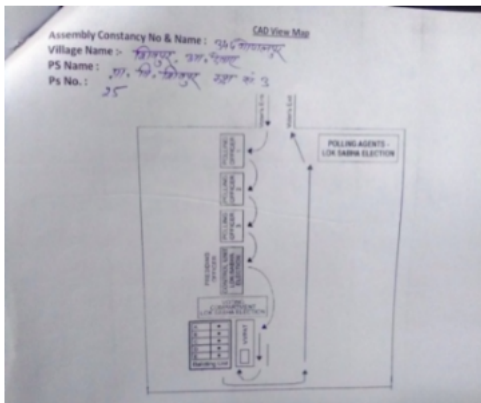

निर्वाचक रजिस्ट्रीकरण अधिकारी

Nazri Naksha

Google Map View

Polling Station Building Front View

Polling Station Front View

Cad View

Key MAP View

1 नाम : परसोत्तम पिता का नाम: शिवपूजन मकान संख्या : 1 आयु : 62 लिंग : पुरुष	HKB1511021 फोटो उपलब्ध है	2 नाम : बनावशी पति का नाम: पुरुषोत्तम यादव मकान संख्या : 1 आयु : 56 लिंग : महिला	ISS3021698 फोटो उपलब्ध है	3 नाम : जयहिंद यादव पिता का नाम: रामनयन यादव मकान संख्या : 1 आयु : 35 लिंग : पुरुष	ISS3024759 फोटो उपलब्ध है
4 नाम : राजेश पिता का नाम: रामहजूर मकान संख्या : 2 आयु : 51 लिंग : पुरुष	HKB1513134 फोटो उपलब्ध है	5 नाम : राकेश पिता का नाम: रामहजूर मकान संख्या : 2 आयु : 45 लिंग : पुरुष	HKB2141588 फोटो उपलब्ध है	6 नाम : ईशा पति का नाम: राजेश मकान संख्या : 2 आयु : 42 लिंग : महिला	HKB2141612 फोटो उपलब्ध है
7 नाम : सुमित्रा पति का नाम: राकेश यादव मकान संख्या : 2 आयु : 38 लिंग : महिला	ISS3024767 फोटो उपलब्ध है	8 नाम : साहिबा पति का नाम: हरेन्द्र मकान संख्या : 2 आयु : 35 लिंग : महिला	ISS1752534 फोटो उपलब्ध है	9 नाम : सावित्री पति का नाम: जगधारी मकान संख्या : 3 आयु : 69 लिंग : महिला	UP/45/210/0051358 फोटो उपलब्ध है
10 नाम : जामवन्त पिता का नाम: चयन मकान संख्या : 3 आयु : 67 लिंग : पुरुष	UP/45/210/0051355 फोटो उपलब्ध है	11 नाम : द्रौपदी पति का नाम: मोहित मकान संख्या : 3 आयु : 56 लिंग : महिला	UP/45/210/0051583 फोटो उपलब्ध है	12 नाम : सुरेश पिता का नाम: जामवन्त मकान संख्या : 3 आयु : 51 लिंग : पुरुष	HKB1345420 फोटो उपलब्ध है
13 नाम : वीरेन्द्र पिता का नाम: जामवन्त मकान संख्या : 3 आयु : 48 लिंग : पुरुष	UP/45/210/0051359 फोटो उपलब्ध है	14 नाम : अनिल कुमार पिता का नाम: जगधारी मकान संख्या : 3 आयु : 41 लिंग : पुरुष	HKB1346576 फोटो उपलब्ध है	15 नाम : विमला पति का नाम: शिवप्रसाद मकान संख्या : 3 आयु : 39 लिंग : महिला	ISS1753177 फोटो उपलब्ध है
16 नाम : अनुरागी पति का नाम: रामा मकान संख्या : 4 आयु : 79 लिंग : महिला	UP/45/210/0051360 फोटो उपलब्ध है	17 नाम : शिवचन्द पिता का नाम: रामा मकान संख्या : 4 आयु : 55 लिंग : पुरुष	UP/45/210/0051361 फोटो उपलब्ध है	18 नाम : मनभा पति का नाम: शिवचन्द मकान संख्या : 4 आयु : 54 लिंग : महिला	UP/45/210/0051584 फोटो उपलब्ध है
19 नाम : अदरावती पति का नाम: अवधेश मकान संख्या : 4 आयु : 49 लिंग : महिला	UP/45/210/0051363 फोटो उपलब्ध है	20 नाम : राहुल पिता का नाम: अवधेश मकान संख्या : 4 आयु : 34 लिंग : पुरुष	ISS1752351 फोटो उपलब्ध है	21 नाम : विनोद पिता का नाम: शिवचन्द्र मकान संख्या : 4 आयु : 33 लिंग : पुरुष	ISS1752716 फोटो उपलब्ध है
22 नाम : क्षमा यादव पति का नाम: राहुल यादव मकान संख्या : 4 आयु : 30 लिंग : महिला	ISS3133063 फोटो उपलब्ध है	23 नाम : रवींद्र यादव पिता का नाम: अवधेश यादव मकान संख्या : 4 आयु : 25 लिंग : पुरुष	ISS3132990 फोटो उपलब्ध है	24 नाम : राजेन्द्र पिता का नाम: माताबदल मकान संख्या : 5 आयु : 56 लिंग : पुरुष	UP/45/210/0051585 फोटो उपलब्ध है
25 नाम : जीतेन्द्र पिता का नाम: माताबदल मकान संख्या : 5 आयु : 50 लिंग : पुरुष	UP/45/210/0051586 फोटो उपलब्ध है	26 नाम : प्रेमशंकरलाल पिता का नाम: राजेन्द्रलाल मकान संख्या : 5 आयु : 42 लिंग : पुरुष	HKB2131845 फोटो उपलब्ध है	27 नाम : सीमा श्रीवास्तव पति का नाम: प्रेमशंकर मकान संख्या : 5 आयु : 40 लिंग : महिला	ISS1777937 फोटो उपलब्ध है
28 नाम : उमेश पिता का नाम: गजेन्द्र मकान संख्या : 5 आयु : 38 लिंग : पुरुष	ISS1777911 फोटो उपलब्ध है	29 नाम : अर्चना श्रीवास्तव पति का नाम: उमेश मकान संख्या : 5 आयु : 37 लिंग : महिला	ISS1777903 फोटो उपलब्ध है	30 नाम : दिनेश लाल पिता का नाम: राजेन्द्रलाल मकान संख्या : 5 आयु : 36 लिंग : पुरुष	ISS1777853 फोटो उपलब्ध है