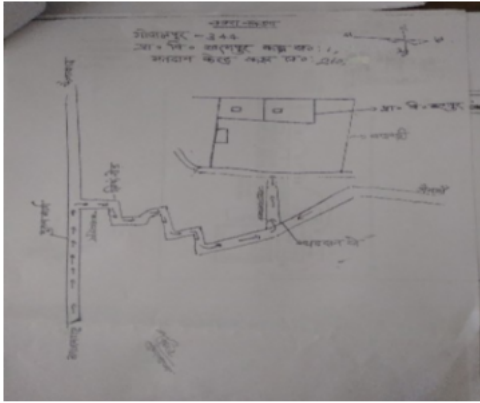

Nazri Naksha