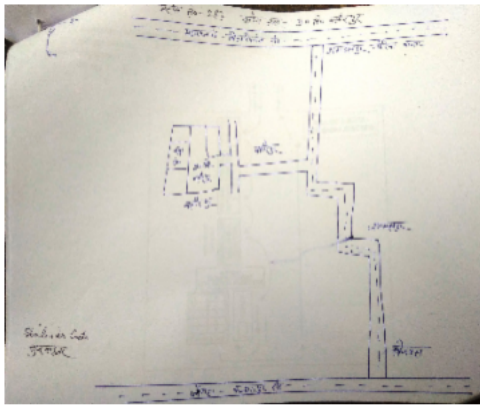

Nazri Naksha