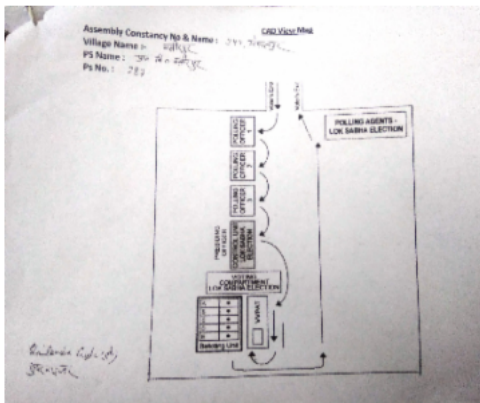

निर्वाचक रजिस्ट्रीकरण अधिकारी

Nazri Naksha

Google Map View

Polling Station Building Front View

Polling Station Front View

Cad View

Key MAP View

1 नाम : श्रवण यादव पिता का नाम: त्रिभुवन यादव मकान संख्या : 134 आयु : 22 लिंग : पुरुष	ISS3446499 फोटो उपलब्ध है	2 नाम : बबलू पिता का नाम: हरिश्चन्द्र मकान संख्या : १३९ आयु : 34 लिंग : पुरुष	ISS2618684 फोटो उपलब्ध है	3 नाम : सामराजी पति का नाम: प्रभुनाथ मकान संख्या : 147 आयु : 82 लिंग : महिला	UP/45/210/0510425 फोटो उपलब्ध है
4 नाम : नागेश्वर सिंह पिता का नाम: स्व राम नयन सिंह मकान संख्या : 186 आयु : 37 लिंग : पुरुष	ISS3813581 फोटो उपलब्ध है	5 नाम : आनंद सिंह पिता का नाम: स्व राम नयन सिंह मकान संख्या : 186 आयु : 30 लिंग : पुरुष	ISS3813573 फोटो उपलब्ध है	6 नाम : भगत सिंह पिता का नाम: संतविजय सिंह मकान संख्या : 187 आयु : 62 लिंग : पुरुष	ISS3740164 फोटो उपलब्ध है
7 नाम : राजू पिता का नाम: स्व रामरूप मकान संख्या : 187 आयु : 44 लिंग : पुरुष	ISS3813599 फोटो उपलब्ध है	8 नाम : सावित्री पति का नाम: दुर्गा मकान संख्या : 189 आयु : 75 लिंग : महिला	UP/45/210/0513062 फोटो उपलब्ध है	9 नाम : आशुतोष सिंह माता का नाम: ऊषा सिंह मकान संख्या : १९७ आयु : 31 लिंग : पुरुष	ISS2618890 फोटो उपलब्ध है
10 नाम : अशोक सिंह पिता का नाम: रामबदन सिंह मकान संख्या : १९९ आयु : 65 लिंग : पुरुष	ISS2618882 फोटो उपलब्ध है	11 नाम : जि यनी पति का नाम: विक्रम मकान संख्या : 202 आयु : 73 लिंग : महिला	HKB1232289 फोटो उपलब्ध है	12 नाम : गोपाल पिता का नाम: विक्रम मकान संख्या : 202 आयु : 46 लिंग : पुरुष	UP/45/210/0510094 फोटो उपलब्ध है
13 नाम : राजकुमार पिता का नाम: विक्रम मकान संख्या : 202 आयु : 44 लिंग : पुरुष	ISS1029750 फोटो उपलब्ध है	14 नाम : रीता पति का नाम: गोपाल मकान संख्या : 202 आयु : 43 लिंग : महिला	HKB2211431 फोटो उपलब्ध है	15 नाम : किरन पिता का नाम: राजकुमार मकान संख्या : 202 आयु : 41 लिंग : महिला	ISS1029768 फोटो उपलब्ध है
16 नाम : जानकी मौर्य पिता का नाम: रामगोपाल मौर्य मकान संख्या : 202 आयु : 21 लिंग : महिला	ISS3781044 फोटो उपलब्ध है	17 नाम : आशीष मौर्य पिता का नाम: रामगोपाल मौर्य मकान संख्या : 202 आयु : 20 लिंग : पुरुष	ISS3780582 फोटो उपलब्ध है	18 नाम : देवराजी पति का नाम: बुधिराज मकान संख्या : 203 आयु : 62 लिंग : महिला	UP/45/210/0510114 फोटो उपलब्ध है
19 नाम : रामजीत पिता का नाम: भुल्लर मकान संख्या : 203 आयु : 46 लिंग : पुरुष	UP/45/210/0510115 फोटो उपलब्ध है	20 नाम : सनोज पिता का नाम: बुद्धिराम मकान संख्या : 203 आयु : 43 लिंग : पुरुष	HKB2268977 फोटो उपलब्ध है	21 नाम : कुसुम कन्नौजीया पति का नाम: सनोज कन्नौजीया मकान संख्या : 203 आयु : 35 लिंग : महिला	ISS3111721 फोटो उपलब्ध है
22 नाम : सुनीता पति का नाम: जैराम मकान संख्या : 204 आयु : 89 लिंग : महिला	UP/45/210/0510103 फोटो उपलब्ध है	23 नाम : छलट्टु पिता का नाम: सोनई मकान संख्या : 204 आयु : 67 लिंग : पुरुष	UP/45/210/0510098 फोटो उपलब्ध है	24 नाम : सुरसती पति का नाम: लवट्टु मकान संख्या : 204 आयु : 67 लिंग : महिला	UP/45/210/0510099 फोटो उपलब्ध है
25 नाम : सुभोती पति का नाम: छलट्टु मकान संख्या : 204 आयु : 66 लिंग : महिला	UP/45/210/0510100 फोटो उपलब्ध है	26 नाम : रूदल पिता का नाम: सोनई मकान संख्या : 204 आयु : 66 लिंग : पुरुष	HKB2534329 फोटो उपलब्ध है	27 नाम : अल्हा पिता का नाम: सोनई मकान संख्या : 204 आयु : 60 लिंग : पुरुष	HKB1467323 फोटो उपलब्ध है
28 नाम : मालती पति का नाम: अल्हा मकान संख्या : 204 आयु : 53 लिंग : महिला	UP/45/210/0510101 फोटो उपलब्ध है	29 नाम : भानमती पति का नाम: रूदल मकान संख्या : 204 आयु : 50 लिंग : महिला	UP/45/210/0510102 फोटो उपलब्ध है	30 नाम : तीर्थराज पिता का नाम: लौट्टु मकान संख्या : 204 आयु : 49 लिंग : पुरुष	ISS1829258 फोटो उपलब्ध है