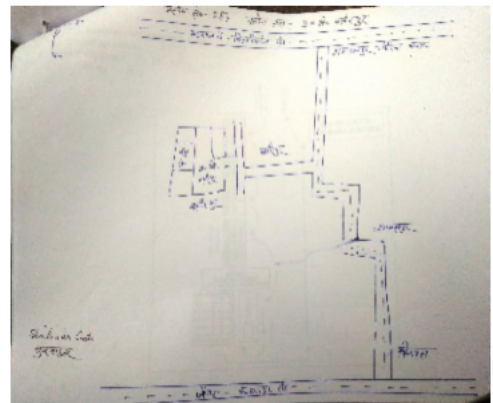

निर्वाचक रजिस्ट्रीकरण अधिकारी

Nazri Naksha

Google Map View

Polling Station Building Front View

Polling Station Front View

Cad View

Key MAP View

1 नाम : श्रवण यादव पिता का नाम: त्रिभुवन यादव मकान संख्या : 134 आयु : 22 लिंग : पुरुष	ISS3446499 फोटो उपलब्ध है	2 नाम : बबलू पिता का नाम: हरिश्चन्द्र मकान संख्या : १३९ आयु : 34 लिंग : पुरुष	ISS2618684 फोटो उपलब्ध है	3 नाम : सामराजी पति का नाम: प्रभुनाथ मकान संख्या : 147 आयु : 82 लिंग : महिला	UP/45/210/0510425 फोटो उपलब्ध है
4 नाम : नागेश्वर सिंह पिता का नाम: स्व राम नयन सिंह मकान संख्या : 186 आयु : 37 लिंग : पुरुष	ISS3813581 फोटो उपलब्ध है	5 नाम : आनंद सिंह पिता का नाम: स्व राम नयन सिंह मकान संख्या : 186 आयु : 30 लिंग : पुरुष	ISS3813573 फोटो उपलब्ध है	6 नाम : भगत सिंह पिता का नाम: संतविजय सिंह मकान संख्या : 187 आयु : 62 लिंग : पुरुष	ISS3740164 फोटो उपलब्ध है
7 नाम : राजू पिता का नाम: स्व रामरूप मकान संख्या : 187 आयु : 44 लिंग : पुरुष	ISS3813599 फोटो उपलब्ध है	8 नाम : सावित्री पति का नाम: दुर्गा मकान संख्या : 189 आयु : 75 लिंग : महिला	UP/45/210/0513062 फोटो उपलब्ध है	9 नाम : आशुतोष सिंह माता का नाम: ऊषा सिंह मकान संख्या : १९७ आयु : 31 लिंग : पुरुष	ISS2618890 फोटो उपलब्ध है
10 नाम : अशोक सिंह पिता का नाम: रामबदन सिंह मकान संख्या : १९९ आयु : 65 लिंग : पुरुष	ISS2618882 फोटो उपलब्ध है	11 नाम : जि यनी पति का नाम: विक्रम मकान संख्या : 202 आयु : 73 लिंग : महिला	HKB1232289 फोटो उपलब्ध है	12 नाम : गोपाल पिता का नाम: विक्रम मकान संख्या : 202 आयु : 46 लिंग : पुरुष	UP/45/210/0510094 फोटो उपलब्ध है
13 नाम : राजकुमार पिता का नाम: विक्रम मकान संख्या : 202 आयु : 44 लिंग : पुरुष	ISS1029750 फोटो उपलब्ध है	14 नाम : रीता पति का नाम: गोपाल मकान संख्या : 202 आयु : 43 लिंग : महिला	HKB2211431 फोटो उपलब्ध है	15 नाम : किरन पिता का नाम: राजकुमार मकान संख्या : 202 आयु : 41 लिंग : महिला	ISS1029768 फोटो उपलब्ध है
16 नाम : जानकी मौर्य पिता का नाम: रामगोपाल मौर्य मकान संख्या : 202 आयु : 21 लिंग : महिला	ISS3781044 फोटो उपलब्ध है	17 नाम : आशीष मौर्य पिता का नाम: रामगोपाल मौर्य मकान संख्या : 202 आयु : 20 लिंग : पुरुष	ISS3780582 फोटो उपलब्ध है	18 नाम : देवराजी पति का नाम: बुधिराज मकान संख्या : 203 आयु : 62 लिंग : महिला	UP/45/210/0510114 फोटो उपलब्ध है
19 नाम : रामजीत पिता का नाम: भुल्लर मकान संख्या : 203 आयु : 46 लिंग : पुरुष	UP/45/210/0510115 फोटो उपलब्ध है	20 नाम : सनोज पिता का नाम: बुद्धिराम मकान संख्या : 203 आयु : 43 लिंग : पुरुष	HKB2268977 फोटो उपलब्ध है	21 नाम : कुसुम कन्नौजीया पति का नाम: सनोज कन्नौजीया मकान संख्या : 203 आयु : 35 लिंग : महिला	ISS3111721 फोटो उपलब्ध है
22 नाम : सुनीता पति का नाम: जैराम मकान संख्या : 204 आयु : 89 लिंग : महिला	UP/45/210/0510103 फोटो उपलब्ध है	23 नाम : छलट्टु पिता का नाम: सोनई मकान संख्या : 204 आयु : 67 लिंग : पुरुष	UP/45/210/0510098 फोटो उपलब्ध है	24 नाम : सुरसती पति का नाम: लवट्टु मकान संख्या : 204 आयु : 67 लिंग : महिला	UP/45/210/0510099 फोटो उपलब्ध है
25 नाम : सुभोती पति का नाम: छलट्टु मकान संख्या : 204 आयु : 66 लिंग : महिला	UP/45/210/0510100 फोटो उपलब्ध है	26 नाम : रूदल पिता का नाम: सोनई मकान संख्या : 204 आयु : 66 लिंग : पुरुष	HKB2534329 फोटो उपलब्ध है	27 नाम : अल्हा पिता का नाम: सोनई मकान संख्या : 204 आयु : 60 लिंग : पुरुष	HKB1467323 फोटो उपलब्ध है
28 नाम : मालती पति का नाम: अल्हा मकान संख्या : 204 आयु : 53 लिंग : महिला	UP/45/210/0510101 फोटो उपलब्ध है	29 नाम : भानमती पति का नाम: रूदल मकान संख्या : 204 आयु : 50 लिंग : महिला	UP/45/210/0510102 फोटो उपलब्ध है	30 नाम : तीर्थराज पिता का नाम: लौट्टु मकान संख्या : 204 आयु : 49 लिंग : पुरुष	ISS1829258 फोटो उपलब्ध है