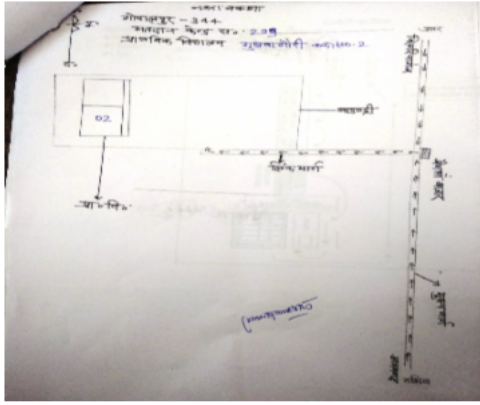

Nazri Naksha