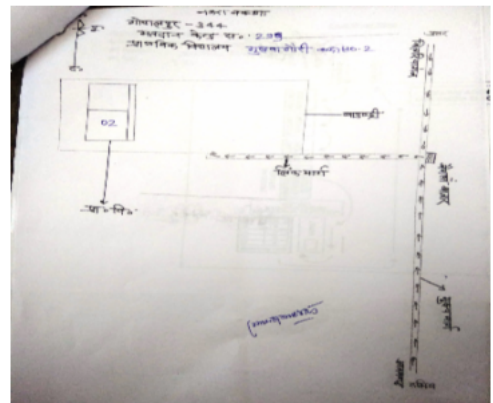

निर्वाचक रजिस्ट्रीकरण अधिकारी

Nazri Naksha

Google Map View

Polling Station Building Front View

Polling Station Front View

Cad View

Key MAP View

| | | | | | |
|---|-------------------------------------|---|-------------------------------------|--|-------------------------------------|
| 1 नाम : राम सूरत यादव पिता का नाम: झिनकू यादव मकान संख्या : 1 आयु : 64 लिंग : पुरुष | HKB2519494 फोटो उपलब्ध है | 2 नाम : रामशब्द पिता का नाम: विक्रम मकान संख्या : 1 आयु : 62 लिंग : पुरुष | UP/45/210/0537135 फोटो उपलब्ध है | 3 नाम : आषा पति का नाम: मुखई मकान संख्या : 1 आयु : 62 लिंग : महिला | ISS0326926 फोटो उपलब्ध है |
| 4 नाम : मानबहादुर पिता का नाम: विक्रम मकान संख्या : 1 आयु : 60 लिंग : पुरुष | ISS1030725 फोटो उपलब्ध है | 5 नाम : चन्दमा पति का नाम: मानबहादुर मकान संख्या : 1 आयु : 58 लिंग : महिला | UP/45/210/0537136 फोटो उपलब्ध है | 6 नाम : संगीता पति का नाम: शिवमूरत मकान संख्या : 1 आयु : 57 लिंग : महिला | ISS0326868 फोटो उपलब्ध है |
| 7 नाम : पुष्पा यादव पति का नाम: प्रकाश यादव मकान संख्या : 1 आयु : 53 लिंग : महिला | ISS3366283 फोटो उपलब्ध है | 8 नाम : प्रकाश यादव पिता का नाम: रामशब्द यादव मकान संख्या : 1 आयु : 52 लिंग : पुरुष | ISS3217635 फोटो उपलब्ध है | 9 नाम : राजेश पिता का नाम: रामशब्द मकान संख्या : 1 आयु : 46 लिंग : पुरुष | ISS1030691 फोटो उपलब्ध है |
| 10 नाम : शिवमूरत यादव पिता का नाम: झिनकू यादव मकान संख्या : 1 आयु : 45 लिंग : पुरुष | ISS3739505 फोटो उपलब्ध है | 11 नाम : बिनोद पिता का नाम: मानबहादुर मकान संख्या : 1 आयु : 43 लिंग : पुरुष | ISS1030717 फोटो उपलब्ध है | 12 नाम : बृजेश यादव पिता का नाम: राम सूरत यादव मकान संख्या : 1 आयु : 38 लिंग : पुरुष | HKB2590511 फोटो उपलब्ध है |
| 13 नाम : गोविन्द यादव पिता का नाम: रामसूरत यादव मकान संख्या : 1 आयु : 28 लिंग : पुरुष | ISS3030467 फोटो उपलब्ध है | 14 नाम : नेहा यादव पति का नाम: संदीप यादव मकान संख्या : 1 आयु : 26 लिंग : महिला | ISS3679552 फोटो उपलब्ध है | 15 नाम : राहुल यादव पिता का नाम: प्रकाश यादव मकान संख्या : 01 आयु : 26 लिंग : पुरुष | ISS2007847 फोटो उपलब्ध है |
| 16 नाम : नंदनी यादव पिता का नाम: रामसूरत यादव मकान संख्या : 1 आयु : 24 लिंग : महिला | ISS3219391 फोटो उपलब्ध है | 17 नाम : खुशबू पिता का नाम: प्रकाश मकान संख्या : 1 आयु : 23 लिंग : महिला | ISS3357969 फोटो उपलब्ध है | 18 नाम : साक्षी यादव पिता का नाम: शिवमूरत यादव मकान संख्या : 1 आयु : 22 लिंग : महिला | ISS3613510 फोटो उपलब्ध है |
| 19 नाम : शुभम यादव पिता का नाम: शिवमूरत यादव मकान संख्या : 1 आयु : 21 लिंग : पुरुष | ISS3613544 फोटो उपलब्ध है | 20 नाम : कल्पू पिता का नाम: महावीर मकान संख्या : 3 आयु : 96 लिंग : पुरुष | UP/45/210/0537144 फोटो उपलब्ध है | 21 नाम : इसरावती पति का नाम: पूजन मकान संख्या : 3 आयु : 62 लिंग : महिला | UP/45/210/0537147 फोटो उपलब्ध है |
| 22 नाम : पूजन पिता का नाम: कल्पू मकान संख्या : 3 आयु : 60 लिंग : पुरुष | ISS0326793 फोटो उपलब्ध है | 23 नाम : बुधिराम पिता का नाम: कल्पू मकान संख्या : 3 आयु : 57 लिंग : पुरुष | ISS1030709 फोटो उपलब्ध है | 24 नाम : कौशिल्या पति का नाम: बुधिराम मकान संख्या : 3 आयु : 56 लिंग : महिला | UP/45/210/0537148 फोटो उपलब्ध है |
| 25 नाम : चन्द्रेश पिता का नाम: सन्तू मकान संख्या : 3 आयु : 47 लिंग : पुरुष | UP/45/210/0537149 फोटो उपलब्ध है | 26 नाम : अमरजीत यादव पिता का नाम: संतू यादव मकान संख्या : 3 आयु : 41 लिंग : पुरुष | ISS0327452 फोटो उपलब्ध है | 27 नाम : हौशिला देवी पति का नाम: अमरजीत यादव मकान संख्या : 3 आयु : 39 लिंग : महिला | ISS2487379 फोटो उपलब्ध है |
| 28 नाम : लाली देवी पति का नाम: चन्द्रेश यादव मकान संख्या : 3 आयु : 39 लिंग : महिला | ISS2886604 फोटो उपलब्ध है | 29 नाम : समरजीत यादव पिता का नाम: सन्तू यादव मकान संख्या : 3 आयु : 37 लिंग : पुरुष | HKB2519643 फोटो उपलब्ध है | 30 नाम : छोटेलाय यादव पिता का नाम: पूजन यादव मकान संख्या : 3 आयु : 36 लिंग : पुरुष | ISS2940773 फोटो उपलब्ध है |