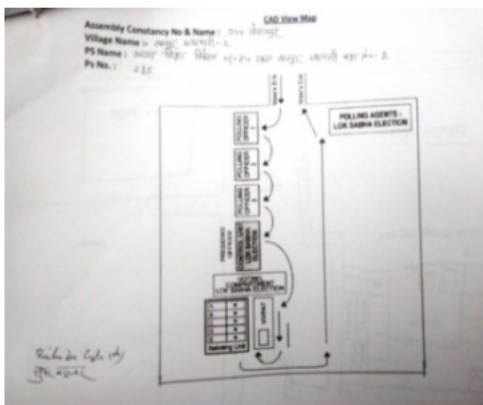

निर्वाचक रजिस्ट्रीकरण अधिकारी

Nazri Naksha

Google Map View

Polling Station Building Front View

Polling Station Front View

Cad View

Key MAP View

|  |                   |  |                   |   |                   |
|--|-------------------|--|-------------------|---|-------------------|
| 1<br>नाम : रितेश<br>पिता का नाम: कृष्ण<br>मकान संख्या : 00<br>आयु : 37 लिंग : पुरुष<br>फोटो उपलब्ध है              | ISS2212546        | 2<br>नाम : कुसुम देवी<br>पति का नाम: रामचन्द्र यादव<br>मकान संख्या : 01<br>आयु : 48 लिंग : महिला<br>फोटो उपलब्ध है   | ISS3721412        | 3<br>नाम : धनमती देवी<br>पति का नाम: बीरभद्र राजभर<br>मकान संख्या : 1<br>आयु : 36 लिंग : महिला<br>फोटो उपलब्ध है              | ISS3291721        |
| 4<br>नाम : सीमा पांडे<br>पति का नाम: रितेश पांडे<br>मकान संख्या : 01<br>आयु : 26 लिंग : महिला<br>फोटो उपलब्ध है    | ISS3306941        | 5<br>नाम : ताडकनाथ<br>पिता का नाम: रामनरेश<br>मकान संख्या : 2<br>आयु : 58 लिंग : पुरुष<br>फोटो उपलब्ध है             | UP/45/210/0552102 | 6<br>नाम : सरोज<br>पति का नाम: ताडकनाथ<br>मकान संख्या : 2<br>आयु : 56 लिंग : महिला<br>फोटो उपलब्ध है                          | UP/45/210/0552103 |
| 7<br>नाम : राममुरत<br>पिता का नाम: मिश्री<br>मकान संख्या : 4<br>आयु : 61 लिंग : पुरुष<br>फोटो उपलब्ध है            | UP/45/210/0552319 | 8<br>नाम : सोनी शर्मा<br>पति का नाम: श्रावण<br>मकान संख्या : 4<br>आयु : 34 लिंग : महिला<br>फोटो उपलब्ध है            | ISS3425105        | 9<br>नाम : संध्या शर्मा<br>पति का नाम: चंद्रमा शर्मा<br>मकान संख्या : 4<br>आयु : 31 लिंग : महिला<br>फोटो उपलब्ध है            | ISS3593100        |
| 10<br>नाम : लालचंद<br>पिता का नाम: रामनाथ<br>मकान संख्या : 5<br>आयु : 66 लिंग : पुरुष<br>फोटो उपलब्ध है            | ISS3362480        | 11<br>नाम : राम प्रसाद<br>पिता का नाम: लालचन्द<br>मकान संख्या : ५<br>आयु : 35 लिंग : पुरुष<br>फोटो उपलब्ध है         | ISS2486181        | 12<br>नाम : अजय<br>पिता का नाम: लालचन्द<br>मकान संख्या : ५<br>आयु : 32 लिंग : पुरुष<br>फोटो उपलब्ध है                         | ISS2486199        |
| 13<br>नाम : दुर्गावती देवी<br>पिता का नाम: रामप्रसाद<br>मकान संख्या : ५<br>आयु : 30 लिंग : महिला<br>फोटो उपलब्ध है | ISS2486819        | 14<br>नाम : साधना<br>पति का नाम: अजय<br>मकान संख्या : 5<br>आयु : 29 लिंग : महिला<br>फोटो उपलब्ध है                   | ISS3273950        | 15<br>नाम : निर्मला<br>पति का नाम: विन्द्रा<br>मकान संख्या : 9<br>आयु : 67 लिंग : महिला<br>फोटो उपलब्ध है                     | UP/45/210/0552002 |
| 16<br>नाम : आलोक<br>पिता का नाम: विन्द्रा<br>मकान संख्या : 9<br>आयु : 46 लिंग : पुरुष<br>फोटो उपलब्ध है            | ISS2009215        | 17<br>नाम : श्रवण कुमार<br>पिता का नाम: आलोक<br>मकान संख्या : 9<br>आयु : 32 लिंग : पुरुष<br>फोटो उपलब्ध है           | ISS2009207        | 18<br>नाम : सोनू विश्वकर्मा<br>पिता का नाम: विन्द्रा विश्वकर्मा<br>मकान संख्या : 9<br>आयु : 31 लिंग : पुरुष<br>फोटो उपलब्ध है | ISS3029618        |
| 19<br>नाम : पराग<br>पिता का नाम: क्षत्र धारी मौर्य<br>मकान संख्या : 10<br>आयु : 76 लिंग : पुरुष<br>फोटो उपलब्ध है  | ISS3291606        | 20<br>नाम : वीर भद्रा<br>पिता का नाम: बसंत<br>मकान संख्या : 10<br>आयु : 56 लिंग : पुरुष<br>फोटो उपलब्ध है            | ISS3291770        | 21<br>नाम : रामआशीष मौर्य<br>पिता का नाम: पराग<br>मकान संख्या : 10<br>आयु : 48 लिंग : पुरुष<br>फोटो उपलब्ध है                 | ISS3291747        |
| 22<br>नाम : ओमकाला<br>पति का नाम: रामआशीष मौर्य<br>मकान संख्या : 10<br>आयु : 47 लिंग : महिला<br>फोटो उपलब्ध है     | ISS3309507        | 23<br>नाम : बासदेव<br>पिता का नाम: रामदास<br>मकान संख्या : 10<br>आयु : 43 लिंग : पुरुष<br>फोटो उपलब्ध है             | ISS3050101        | 24<br>नाम : रीता देवी<br>पति का नाम: बासदेव<br>मकान संख्या : 10<br>आयु : 40 लिंग : महिला<br>फोटो उपलब्ध है                    | ISS3064714        |
| 25<br>नाम : लीलावती<br>पति का नाम: पराग<br>मकान संख्या : 10<br>आयु : 30 लिंग : महिला<br>फोटो उपलब्ध है             | ISS3291630        | 26<br>नाम : सीमा प्रजापति<br>पिता का नाम: बासदेव<br>मकान संख्या : 10<br>आयु : 26 लिंग : महिला<br>फोटो उपलब्ध है      | ISS3050119        | 27<br>नाम : भरत राजभर<br>पिता का नाम: बीरभद्र राजभर<br>मकान संख्या : 10<br>आयु : 24 लिंग : पुरुष<br>फोटो उपलब्ध है            | ISS3291812        |
| 28<br>नाम : भुवाल<br>पिता का नाम: बीरभद्र राजभर<br>मकान संख्या : 10<br>आयु : 23 लिंग : पुरुष<br>फोटो उपलब्ध है     | ISS3291994        | 29<br>नाम : रजनीश मौर्य<br>पिता का नाम: रामआशीष मौर्य<br>मकान संख्या : 10<br>आयु : 23 लिंग : पुरुष<br>फोटो उपलब्ध है | ISS3292075        | 30<br>नाम : रीमा प्रजापति<br>पिता का नाम: बासुदेव वासुदेव<br>मकान संख्या : 10<br>आयु : 21 लिंग : महिला<br>फोटो उपलब्ध है      | ISS3498003        |