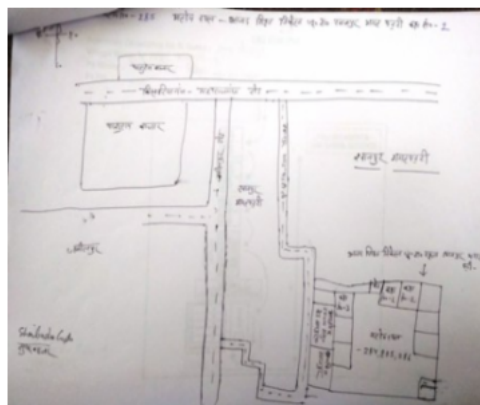

निर्वाचक रजिस्ट्रीकरण अधिकारी

Nazri Naksha

Google Map View

Polling Station Building Front View

Polling Station Front View

Cad View

Key MAP View

|  |                   |  |                   |   |                   |
|--|-------------------|--|-------------------|---|-------------------|
| 1<br>नाम : रितेश<br>पिता का नाम: कृष्ण<br>मकान संख्या : 00<br>आयु : 37 लिंग : पुरुष<br>फोटो उपलब्ध है              | ISS2212546        | 2<br>नाम : कुसुम देवी<br>पति का नाम: रामचन्द्र यादव<br>मकान संख्या : 01<br>आयु : 48 लिंग : महिला<br>फोटो उपलब्ध है   | ISS3721412        | 3<br>नाम : धनमती देवी<br>पति का नाम: बीरभद्र राजभर<br>मकान संख्या : 1<br>आयु : 36 लिंग : महिला<br>फोटो उपलब्ध है              | ISS3291721        |
| 4<br>नाम : सीमा पांडे<br>पति का नाम: रितेश पांडे<br>मकान संख्या : 01<br>आयु : 26 लिंग : महिला<br>फोटो उपलब्ध है    | ISS3306941        | 5<br>नाम : ताडकनाथ<br>पिता का नाम: रामनरेश<br>मकान संख्या : 2<br>आयु : 58 लिंग : पुरुष<br>फोटो उपलब्ध है             | UP/45/210/0552102 | 6<br>नाम : सरोज<br>पति का नाम: ताडकनाथ<br>मकान संख्या : 2<br>आयु : 56 लिंग : महिला<br>फोटो उपलब्ध है                          | UP/45/210/0552103 |
| 7<br>नाम : राममुरत<br>पिता का नाम: मिश्री<br>मकान संख्या : 4<br>आयु : 61 लिंग : पुरुष<br>फोटो उपलब्ध है            | UP/45/210/0552319 | 8<br>नाम : सोनी शर्मा<br>पति का नाम: श्रावण<br>मकान संख्या : 4<br>आयु : 34 लिंग : महिला<br>फोटो उपलब्ध है            | ISS3425105        | 9<br>नाम : संध्या शर्मा<br>पति का नाम: चंद्रमा शर्मा<br>मकान संख्या : 4<br>आयु : 31 लिंग : महिला<br>फोटो उपलब्ध है            | ISS3593100        |
| 10<br>नाम : लालचंद<br>पिता का नाम: रामनाथ<br>मकान संख्या : 5<br>आयु : 66 लिंग : पुरुष<br>फोटो उपलब्ध है            | ISS3362480        | 11<br>नाम : राम प्रसाद<br>पिता का नाम: लालचन्द<br>मकान संख्या : ५<br>आयु : 35 लिंग : पुरुष<br>फोटो उपलब्ध है         | ISS2486181        | 12<br>नाम : अजय<br>पिता का नाम: लालचन्द<br>मकान संख्या : ५<br>आयु : 32 लिंग : पुरुष<br>फोटो उपलब्ध है                         | ISS2486199        |
| 13<br>नाम : दुर्गावती देवी<br>पिता का नाम: रामप्रसाद<br>मकान संख्या : ५<br>आयु : 30 लिंग : महिला<br>फोटो उपलब्ध है | ISS2486819        | 14<br>नाम : साधना<br>पति का नाम: अजय<br>मकान संख्या : 5<br>आयु : 29 लिंग : महिला<br>फोटो उपलब्ध है                   | ISS3273950        | 15<br>नाम : निर्मला<br>पति का नाम: विन्द्रा<br>मकान संख्या : 9<br>आयु : 67 लिंग : महिला<br>फोटो उपलब्ध है                     | UP/45/210/0552002 |
| 16<br>नाम : आलोक<br>पिता का नाम: विन्द्रा<br>मकान संख्या : 9<br>आयु : 46 लिंग : पुरुष<br>फोटो उपलब्ध है            | ISS2009215        | 17<br>नाम : श्रवण कुमार<br>पिता का नाम: आलोक<br>मकान संख्या : 9<br>आयु : 32 लिंग : पुरुष<br>फोटो उपलब्ध है           | ISS2009207        | 18<br>नाम : सोनू विश्वकर्मा<br>पिता का नाम: विन्द्रा विश्वकर्मा<br>मकान संख्या : 9<br>आयु : 31 लिंग : पुरुष<br>फोटो उपलब्ध है | ISS3029618        |
| 19<br>नाम : पराग<br>पिता का नाम: क्षत्र धारी मौर्य<br>मकान संख्या : 10<br>आयु : 76 लिंग : पुरुष<br>फोटो उपलब्ध है  | ISS3291606        | 20<br>नाम : वीर भद्रा<br>पिता का नाम: बसंत<br>मकान संख्या : 10<br>आयु : 56 लिंग : पुरुष<br>फोटो उपलब्ध है            | ISS3291770        | 21<br>नाम : रामआशीष मौर्य<br>पिता का नाम: पराग<br>मकान संख्या : 10<br>आयु : 48 लिंग : पुरुष<br>फोटो उपलब्ध है                 | ISS3291747        |
| 22<br>नाम : ओमकाला<br>पति का नाम: रामआशीष मौर्य<br>मकान संख्या : 10<br>आयु : 47 लिंग : महिला<br>फोटो उपलब्ध है     | ISS3309507        | 23<br>नाम : बासदेव<br>पिता का नाम: रामदास<br>मकान संख्या : 10<br>आयु : 43 लिंग : पुरुष<br>फोटो उपलब्ध है             | ISS3050101        | 24<br>नाम : रीता देवी<br>पति का नाम: बासदेव<br>मकान संख्या : 10<br>आयु : 40 लिंग : महिला<br>फोटो उपलब्ध है                    | ISS3064714        |
| 25<br>नाम : लीलावती<br>पति का नाम: पराग<br>मकान संख्या : 10<br>आयु : 30 लिंग : महिला<br>फोटो उपलब्ध है             | ISS3291630        | 26<br>नाम : सीमा प्रजापति<br>पिता का नाम: बासदेव<br>मकान संख्या : 10<br>आयु : 26 लिंग : महिला<br>फोटो उपलब्ध है      | ISS3050119        | 27<br>नाम : भरत राजभर<br>पिता का नाम: बीरभद्र राजभर<br>मकान संख्या : 10<br>आयु : 24 लिंग : पुरुष<br>फोटो उपलब्ध है            | ISS3291812        |
| 28<br>नाम : भुवाल<br>पिता का नाम: बीरभद्र राजभर<br>मकान संख्या : 10<br>आयु : 23 लिंग : पुरुष<br>फोटो उपलब्ध है     | ISS3291994        | 29<br>नाम : रजनीश मौर्य<br>पिता का नाम: रामआशीष मौर्य<br>मकान संख्या : 10<br>आयु : 23 लिंग : पुरुष<br>फोटो उपलब्ध है | ISS3292075        | 30<br>नाम : रीमा प्रजापति<br>पिता का नाम: बासुदेव वासुदेव<br>मकान संख्या : 10<br>आयु : 21 लिंग : महिला<br>फोटो उपलब्ध है      | ISS3498003        |