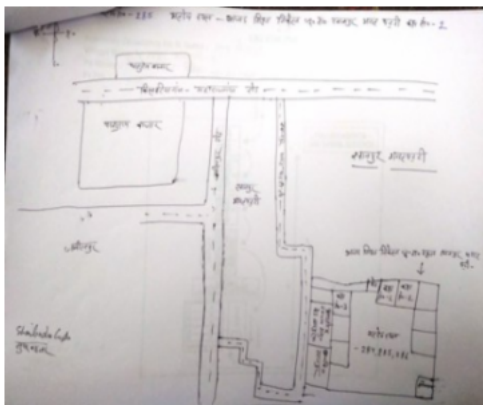

Nazri Naksha