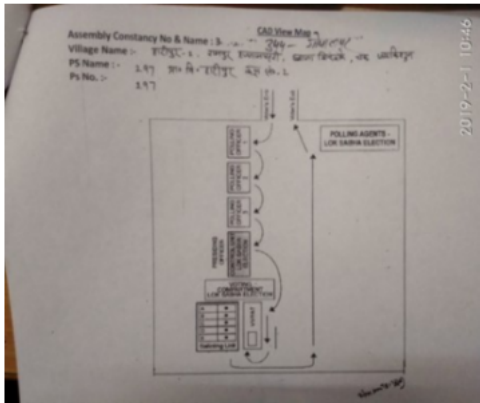

निर्वाचक रजिस्ट्रीकरण अधिकारी

Nazri Naksha

Google Map View

Polling Station Building Front View

Polling Station Front View

Cad View

Key MAP View

| | | | | | |
|---|------------------------------|--|------------------------------|--|------------------------------|
| 1 नाम : अनीता पति का नाम: दीनानाथ मकान संख्या : 00 आयु : 27 लिंग : महिला | ISS3548526 फोटो उपलब्ध है | 2 नाम : बृजेश यादव पिता का नाम: प्रीतम मकान संख्या : 01 आयु : 28 लिंग : पुरुष | ISS3099215 फोटो उपलब्ध है | 3 नाम : सिद्धार्थ पिता का नाम: विनय प्रताप मकान संख्या : 5 आयु : 27 लिंग : पुरुष | ISS2895019 फोटो उपलब्ध है |
| 4 नाम : पूर्णिमा राय पिता का नाम: विनय प्रताप राय मकान संख्या : 5 आयु : 25 लिंग : महिला | ISS3311057 फोटो उपलब्ध है | 5 नाम : निवेदिता राय पिता का नाम: विनयप्रताप राय मकान संख्या : 5 आयु : 21 लिंग : महिला | ISS3529898 फोटो उपलब्ध है | 6 नाम : स्नेहा राय पिता का नाम: सत्यप्रकाश राय मकान संख्या : 6 आयु : 25 लिंग : महिला | ISS3760378 फोटो उपलब्ध है |
| 7 नाम : एकता राय पति का नाम: आलोक राय मकान संख्या : 07 आयु : 37 लिंग : महिला | ISS3707148 फोटो उपलब्ध है | 8 नाम : रचना राय पति का नाम: आशीष राय मकान संख्या : 7 आयु : 31 लिंग : महिला | ISS3529914 फोटो उपलब्ध है | 9 नाम : संध्या राय पति का नाम: अवनीश राय मकान संख्या : 8 आयु : 46 लिंग : महिला | ISS3464849 फोटो उपलब्ध है |
| 10 नाम : अवनीश राय पिता का नाम: अरविन्द राय मकान संख्या : 8 आयु : 45 लिंग : पुरुष | ISS3215738 फोटो उपलब्ध है | 11 नाम : अभिषेक राय पिता का नाम: अजय राय मकान संख्या : 8 आयु : 27 लिंग : पुरुष | ISS2894970 फोटो उपलब्ध है | 12 नाम : प्रेरणा राय पिता का नाम: अवनीश राय मकान संख्या : 8 आयु : 22 लिंग : महिला | ISS3766516 फोटो उपलब्ध है |
| 13 नाम : प्रतिक राय पिता का नाम: अवनीश राय मकान संख्या : 8 आयु : 21 लिंग : पुरुष | ISS3604063 फोटो उपलब्ध है | 14 नाम : अंशुमन राय पिता का नाम: अजय राय मकान संख्या : 8 आयु : 21 लिंग : पुरुष | ISS3654274 फोटो उपलब्ध है | 15 नाम : मीरा राय पति का नाम: सर्वेश राय मकान संख्या : 13 आयु : 46 लिंग : महिला | ISS3530326 फोटो उपलब्ध है |
| 16 नाम : अर्चना राय पिता का नाम: वीरेंद्र राय मकान संख्या : 13 आयु : 26 लिंग : महिला | ISS3130184 फोटो उपलब्ध है | 17 नाम : अर्पिता राय पति का नाम: पवन राय मकान संख्या : 13 आयु : 25 लिंग : महिला | ISS3130168 फोटो उपलब्ध है | 18 नाम : अंजली राय पिता का नाम: सर्वेश राय मकान संख्या : 13 आयु : 24 लिंग : महिला | ISS3530342 फोटो उपलब्ध है |
| 19 नाम : अंशिता राय पिता का नाम: सर्वेश राय मकान संख्या : 13 आयु : 22 लिंग : महिला | ISS3530300 फोटो उपलब्ध है | 20 नाम : निधी राय पिता का नाम: विजयनारायण मकान संख्या : 14 आयु : 29 लिंग : महिला | ISS3523750 फोटो उपलब्ध है | 21 नाम : सचिन सरोज पिता का नाम: महेंद्र मकान संख्या : 14 आयु : 22 लिंग : पुरुष | ISS3485760 फोटो उपलब्ध है |
| 22 नाम : सुभावती पति का नाम: सुरेश मकान संख्या : 17 आयु : 69 लिंग : महिला | ISS3035144 फोटो उपलब्ध है | 23 नाम : पूजा यादव पति का नाम: बुद्धिराम यादव मकान संख्या : 20 आयु : 29 लिंग : महिला | ISS3551777 फोटो उपलब्ध है | 24 नाम : शशिकला भारती पति का नाम: दिनेश मकान संख्या : 24 आयु : 38 लिंग : महिला | ISS2895068 फोटो उपलब्ध है |
| 25 नाम : रिकू विश्वकर्मा पति का नाम: जवाहीर विश्वकर्मा मकान संख्या : 24 आयु : 29 लिंग : महिला | ISS3215019 फोटो उपलब्ध है | 26 नाम : राणाबाबू पिता का नाम: अम्बिका मकान संख्या : २६ आयु : 28 लिंग : पुरुष | ISS2942779 फोटो उपलब्ध है | 27 नाम : फ़रहीन बानो पति का नाम: आलमगीर आजमी मकान संख्या : 30 आयु : 27 लिंग : महिला | ISS3494986 फोटो उपलब्ध है |
| 28 नाम : सुमन पति का नाम: विजय कुमार मकान संख्या : 31 आयु : 50 लिंग : महिला | ISS3758000 फोटो उपलब्ध है | 29 नाम : मंजू भारती पिता का नाम: मोती राम मकान संख्या : 31 आयु : 30 लिंग : महिला | ISS2895142 फोटो उपलब्ध है | 30 नाम : संदीप पिता का नाम: दुर्गाविजय मकान संख्या : 31 आयु : 29 लिंग : पुरुष | ISS2895092 फोटो उपलब्ध है |