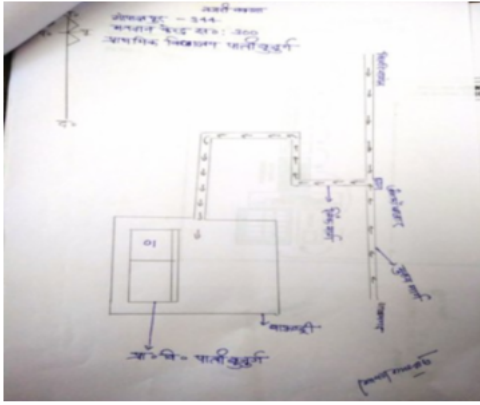

Nazri Naksha