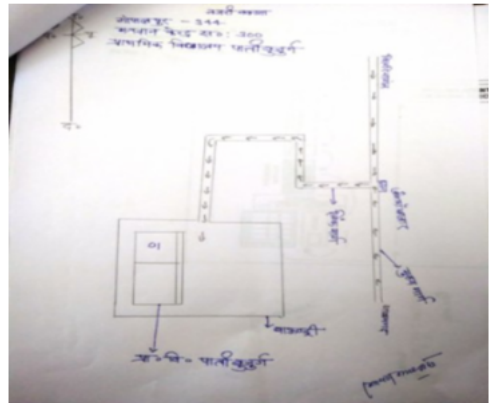

Key MAP View