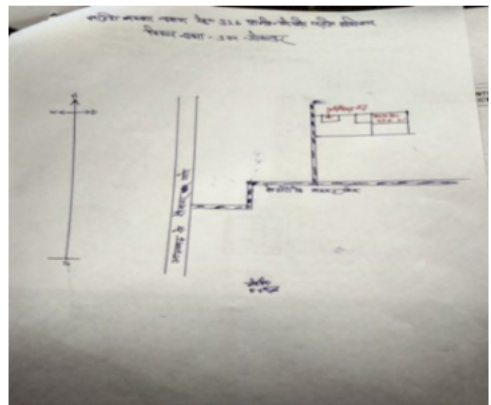

निर्वाचक रजिस्ट्रीकरण अधिकारी

Nazri Naksha

Google Map View

Polling Station Building Front View

Polling Station Front View

Cad View

Key MAP View

1 नाम : सुरज यादव पिता का नाम: श्रीकांत यादव मकान संख्या : 1 आयु : 24 लिंग : पुरुष	ISS3529724 फोटो उपलब्ध है	2 नाम : अनुष्का यादव पिता का नाम: राधेश्याम यादव मकान संख्या : 5 आयु : 22 लिंग : महिला	ISS3604691 फोटो उपलब्ध है	3 नाम : रसीला देवी देवी पिता का नाम: नगीना मकान संख्या : 7 आयु : 36 लिंग : महिला	ISS3664976 फोटो उपलब्ध है
4 नाम : अंजली पति का नाम: मीलू मकान संख्या : 8 आयु : 32 लिंग : महिला	ISS3487196 फोटो उपलब्ध है	5 नाम : अनिरुद्ध राय पिता का नाम: रामानुज राय मकान संख्या : 10 आयु : 34 लिंग : पुरुष	ISS3074853 फोटो उपलब्ध है	6 नाम : निलू पति का नाम: अनिरुद्ध राय मकान संख्या : 10 आयु : 29 लिंग : महिला	ISS3074879 फोटो उपलब्ध है
7 नाम : अमर सरोज पिता का नाम: शिवनारायण सरोज मकान संख्या : 14 आयु : 21 लिंग : पुरुष	ISS3818747 फोटो उपलब्ध है	8 नाम : राहुल पिता का नाम: श्रीराम मकान संख्या : 20 आयु : 34 लिंग : पुरुष	ISS3530185 फोटो उपलब्ध है	9 नाम : संभा पति का नाम: रामबचन रामबचन मकान संख्या : 33 आयु : 32 लिंग : महिला	ISS3763000 फोटो उपलब्ध है
Q 10 नाम : अंबरीश यादव पिता का नाम: सुदामा मकान संख्या : 41 आयु : 22 लिंग : पुरुष	ISS3452687 फोटो उपलब्ध है	11 नाम : सुनीता यादव पति का नाम: गोपाल मकान संख्या : 106 आयु : 42 लिंग : महिला	ISS3127974 फोटो उपलब्ध है	12 नाम : नीतू यादव पिता का नाम: श्रीकांत यादव मकान संख्या : 110 आयु : 25 लिंग : महिला	ISS3530227 फोटो उपलब्ध है
13 नाम : अमित पासवान पासवान पिता का नाम: दया पासवान पासवान मकान संख्या : 204 आयु : 21 लिंग : पुरुष	ISS3664653 फोटो उपलब्ध है	14 नाम : अनिल पिता का नाम: हरिशंद्र मकान संख्या : 210 आयु : 29 लिंग : पुरुष	ISS3384203 फोटो उपलब्ध है	15 नाम : विवेक कुमार सोनकर पिता का नाम: मटरू लाल सोनकर मकान संख्या : 210 आयु : 28 लिंग : पुरुष	ISS3130945 फोटो उपलब्ध है
16 नाम : मिलिन्द सोनकर पिता का नाम: मटरू लाल सोनकर मकान संख्या : 210 आयु : 25 लिंग : पुरुष	ISS3125994 फोटो उपलब्ध है	Q 17 नाम : प्रियंका यादव पिता का नाम: पारस यादव मकान संख्या : 212 आयु : 28 लिंग : महिला	ISS3384179 फोटो उपलब्ध है	Q 18 नाम : हरिकेश यादव पिता का नाम: पारस यादव मकान संख्या : 212 आयु : 26 लिंग : पुरुष	ISS3383585 फोटो उपलब्ध है
19 नाम : कौशल्या देवी पति का नाम: गुलाब चंद्र यादव मकान संख्या : 213 आयु : 40 लिंग : महिला	ISS3529922 फोटो उपलब्ध है	20 नाम : दीपान्कन यादव पिता का नाम: कमलेश यादव मकान संख्या : 215 आयु : 26 लिंग : पुरुष	ISS3097037 फोटो उपलब्ध है	21 नाम : शशिकला यादव पति का नाम: बलीराम यादव मकान संख्या : 216 आयु : 43 लिंग : महिला	ISS3529997 फोटो उपलब्ध है
22 नाम : पंकज कुमार यादव पिता का नाम: जयराम मकान संख्या : 216 आयु : 26 लिंग : पुरुष	ISS3124492 फोटो उपलब्ध है	23 नाम : प्रतिमा पति का नाम: अजय पासवान मकान संख्या : 217 आयु : 34 लिंग : महिला	ISS3127925 फोटो उपलब्ध है	24 नाम : सीमा यादव पति का नाम: अंगद यादव मकान संख्या : 217 आयु : 27 लिंग : महिला	ISS3384351 फोटो उपलब्ध है
25 नाम : मीना यादव पति का नाम: जयहिंद यादव मकान संख्या : 218 आयु : 30 लिंग : महिला	ISS3529617 फोटो उपलब्ध है	26 नाम : कुसुम पिता का नाम: गनेश मकान संख्या : 219 आयु : 22 लिंग : महिला	ISS3544616 फोटो उपलब्ध है	27 नाम : सोनी यादव पिता का नाम: सूबाश यादव मकान संख्या : 222 आयु : 27 लिंग : महिला	ISS3368180 फोटो उपलब्ध है
28 नाम : गोविंद यादव पिता का नाम: सुरेश यादव मकान संख्या : 222 आयु : 25 लिंग : पुरुष	ISS3383809 फोटो उपलब्ध है	29 नाम : हिमांशु यादव पिता का नाम: सूबाश यादव मकान संख्या : 222 आयु : 22 लिंग : पुरुष	ISS3368297 फोटो उपलब्ध है	30 नाम : प्रिंस यादव पिता का नाम: संतराज यादव मकान संख्या : 222 आयु : 22 लिंग : पुरुष	ISS3368321 फोटो उपलब्ध है