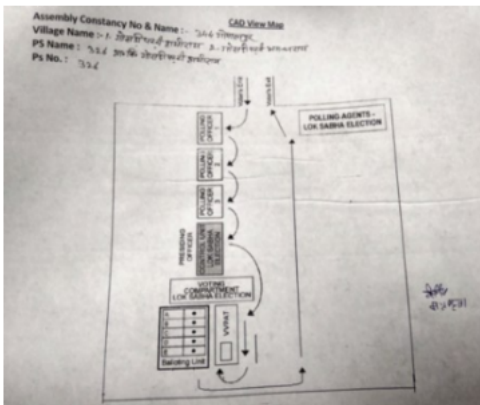

निर्वाचक रजिस्ट्रीकरण अधिकारी

Nazri Naksha

Google Map View

Polling Station Building Front View

Polling Station Front View

Cad View

Key MAP View

1 नाम : सुरज यादव पिता का नाम: श्रीकांत यादव मकान संख्या : 1 आयु : 24 लिंग : पुरुष	ISS3529724 फोटो उपलब्ध है	2 नाम : अनुष्का यादव पिता का नाम: राधेश्याम यादव मकान संख्या : 5 आयु : 22 लिंग : महिला	ISS3604691 फोटो उपलब्ध है	3 नाम : रसीला देवी देवी पिता का नाम: नगीना मकान संख्या : 7 आयु : 36 लिंग : महिला	ISS3664976 फोटो उपलब्ध है
4 नाम : अंजली पति का नाम: मीलू मकान संख्या : 8 आयु : 32 लिंग : महिला	ISS3487196 फोटो उपलब्ध है	5 नाम : अनिरुद्ध राय पिता का नाम: रामानुज राय मकान संख्या : 10 आयु : 34 लिंग : पुरुष	ISS3074853 फोटो उपलब्ध है	6 नाम : निलू पति का नाम: अनिरुद्ध राय मकान संख्या : 10 आयु : 29 लिंग : महिला	ISS3074879 फोटो उपलब्ध है
7 नाम : अमर सरोज पिता का नाम: शिवनारायण सरोज मकान संख्या : 14 आयु : 21 लिंग : पुरुष	ISS3818747 फोटो उपलब्ध है	8 नाम : राहुल पिता का नाम: श्रीराम मकान संख्या : 20 आयु : 34 लिंग : पुरुष	ISS3530185 फोटो उपलब्ध है	9 नाम : संभा पति का नाम: रामबचन रामबचन मकान संख्या : 33 आयु : 32 लिंग : महिला	ISS3763000 फोटो उपलब्ध है
Q 10 नाम : अंबरीश यादव पिता का नाम: सुदामा मकान संख्या : 41 आयु : 22 लिंग : पुरुष	ISS3452687 फोटो उपलब्ध है	11 नाम : सुनीता यादव पति का नाम: गोपाल मकान संख्या : 106 आयु : 42 लिंग : महिला	ISS3127974 फोटो उपलब्ध है	12 नाम : नीतू यादव पिता का नाम: श्रीकांत यादव मकान संख्या : 110 आयु : 25 लिंग : महिला	ISS3530227 फोटो उपलब्ध है
13 नाम : अमित पासवान पासवान पिता का नाम: दया पासवान पासवान मकान संख्या : 204 आयु : 21 लिंग : पुरुष	ISS3664653 फोटो उपलब्ध है	14 नाम : अनिल पिता का नाम: हरिशंद्र मकान संख्या : 210 आयु : 29 लिंग : पुरुष	ISS3384203 फोटो उपलब्ध है	15 नाम : विवेक कुमार सोनकर पिता का नाम: मटरू लाल सोनकर मकान संख्या : 210 आयु : 28 लिंग : पुरुष	ISS3130945 फोटो उपलब्ध है
16 नाम : मिलिन्द सोनकर पिता का नाम: मटरू लाल सोनकर मकान संख्या : 210 आयु : 25 लिंग : पुरुष	ISS3125994 फोटो उपलब्ध है	Q 17 नाम : प्रियंका यादव पिता का नाम: पारस यादव मकान संख्या : 212 आयु : 28 लिंग : महिला	ISS3384179 फोटो उपलब्ध है	Q 18 नाम : हरिकेश यादव पिता का नाम: पारस यादव मकान संख्या : 212 आयु : 26 लिंग : पुरुष	ISS3383585 फोटो उपलब्ध है
19 नाम : कौशल्या देवी पति का नाम: गुलाब चंद्र यादव मकान संख्या : 213 आयु : 40 लिंग : महिला	ISS3529922 फोटो उपलब्ध है	20 नाम : दीपान्कन यादव पिता का नाम: कमलेश यादव मकान संख्या : 215 आयु : 26 लिंग : पुरुष	ISS3097037 फोटो उपलब्ध है	21 नाम : शशिकला यादव पति का नाम: बलीराम यादव मकान संख्या : 216 आयु : 43 लिंग : महिला	ISS3529997 फोटो उपलब्ध है
22 नाम : पंकज कुमार यादव पिता का नाम: जयराम मकान संख्या : 216 आयु : 26 लिंग : पुरुष	ISS3124492 फोटो उपलब्ध है	23 नाम : प्रतिमा पति का नाम: अजय पासवान मकान संख्या : 217 आयु : 34 लिंग : महिला	ISS3127925 फोटो उपलब्ध है	24 नाम : सीमा यादव पति का नाम: अंगद यादव मकान संख्या : 217 आयु : 27 लिंग : महिला	ISS3384351 फोटो उपलब्ध है
25 नाम : मीना यादव पति का नाम: जयहिंद यादव मकान संख्या : 218 आयु : 30 लिंग : महिला	ISS3529617 फोटो उपलब्ध है	26 नाम : कुसुम पिता का नाम: गनेश मकान संख्या : 219 आयु : 22 लिंग : महिला	ISS3544616 फोटो उपलब्ध है	27 नाम : सोनी यादव पिता का नाम: सूबाश यादव मकान संख्या : 222 आयु : 27 लिंग : महिला	ISS3368180 फोटो उपलब्ध है
28 नाम : गोविंद यादव पिता का नाम: सुरेश यादव मकान संख्या : 222 आयु : 25 लिंग : पुरुष	ISS3383809 फोटो उपलब्ध है	29 नाम : हिमांशु यादव पिता का नाम: सूबाश यादव मकान संख्या : 222 आयु : 22 लिंग : पुरुष	ISS3368297 फोटो उपलब्ध है	30 नाम : प्रिंस यादव पिता का नाम: संतराज यादव मकान संख्या : 222 आयु : 22 लिंग : पुरुष	ISS3368321 फोटो उपलब्ध है