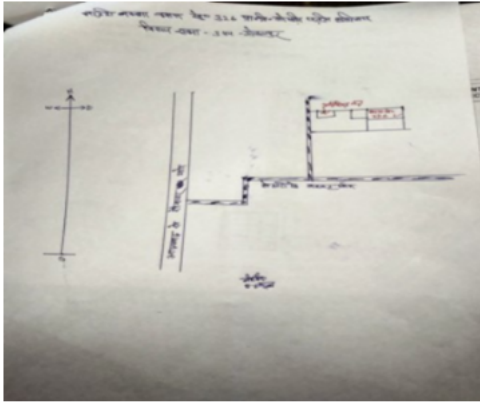

Nazri Naksha