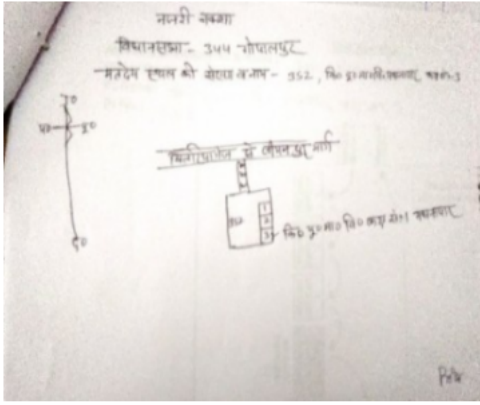

Nazri Naksha