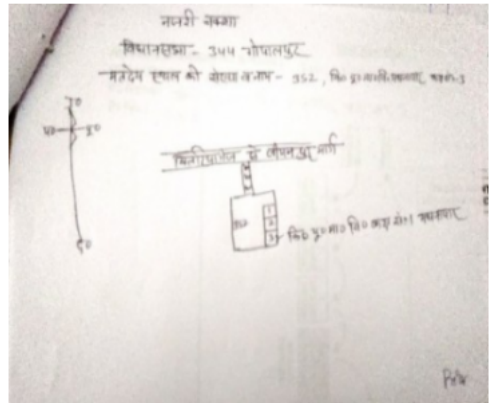

Key MAP View