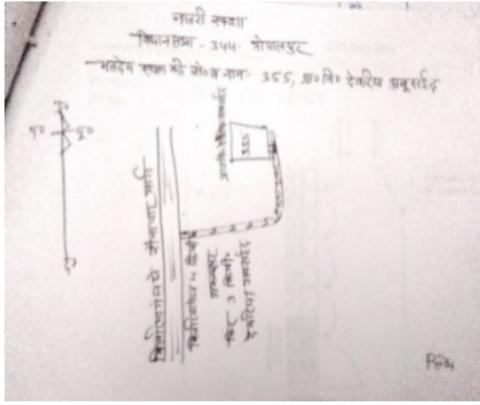

Nazri Naksha