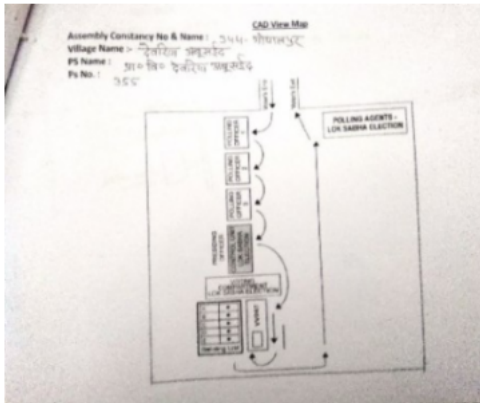

निर्वाचक रजिस्ट्रीकरण अधिकारी

Nazri Naksha

Google Map View

Polling Station Building Front View

Polling Station Front View

Cad View

Key MAP View

| | | | | | |
|---|------------------------------|---|------------------------------|--|------------------------------|
| 1 नाम : शैलेन्द्र पिता का नाम: कैलाश मकान संख्या : 00 आयु : 57 लिंग : पुरुष | ISS1066430 फोटो उपलब्ध है | 2 नाम : जितेन्द्र पिता का नाम: दुक्की मकान संख्या : 00 आयु : 50 लिंग : पुरुष | ISS1066356 फोटो उपलब्ध है | 3 नाम : सुशीला पिता का नाम: शैलेन्द्र मकान संख्या : 00 आयु : 46 लिंग : महिला | ISS1066422 फोटो उपलब्ध है |
| 4 नाम : आशीश पिता का नाम: सुरेन्द्र मकान संख्या : 00 आयु : 36 लिंग : पुरुष | ISS1066513 फोटो उपलब्ध है | 5 नाम : मोनू पिता का नाम: विजय बहादुर मकान संख्या : 00 आयु : 35 लिंग : पुरुष | ISS1066364 फोटो उपलब्ध है | 6 नाम : मिथुन पिता का नाम: विजय बहादुर मकान संख्या : 00 आयु : 34 लिंग : पुरुष | ISS1066398 फोटो उपलब्ध है |
| 7 नाम : हरेन्द्र यादव पिता का नाम: धर्मदेव मकान संख्या : 00 आयु : 32 लिंग : पुरुष | ISS1066414 फोटो उपलब्ध है | 8 नाम : सुरेन्द्र पिता का नाम: दूधनाथ मकान संख्या : 1 आयु : 41 लिंग : पुरुष | ISS1381920 फोटो उपलब्ध है | 9 नाम : सुरेशचन्द्र पिता का नाम: लालचन्द मकान संख्या : 2 आयु : 35 लिंग : पुरुष | ISS1949627 फोटो उपलब्ध है |
| 10 नाम : दिवाकर पिता का नाम: कैलाश मकान संख्या : 3 आयु : 35 लिंग : पुरुष | ISS1949650 फोटो उपलब्ध है | 11 नाम : दिनेश यादव पिता का नाम: कैलाश मकान संख्या : 3 आयु : 33 लिंग : पुरुष | ISS1949577 फोटो उपलब्ध है | 12 नाम : परमिला पिता का नाम: अवधेश मकान संख्या : 4 आयु : 43 लिंग : महिला | ISS1949528 फोटो उपलब्ध है |
| 13 नाम : ममता पति का नाम: कमलेश मकान संख्या : 4 आयु : 32 लिंग : महिला | ISS1949676 फोटो उपलब्ध है | 14 नाम : सविता देवी पति का नाम: शमशेर मकान संख्या : ४ आयु : 32 लिंग : महिला | ISS2935583 फोटो उपलब्ध है | 15 नाम : कविलाश यादव पिता का नाम: भानुप्रताप यादव मकान संख्या : ०४ आयु : 30 लिंग : पुरुष | ISS2935575 फोटो उपलब्ध है |
| 16 नाम : कपिलदेव यादव पिता का नाम: भानुप्रताप यादव मकान संख्या : ०४ आयु : 29 लिंग : पुरुष | ISS2935567 फोटो उपलब्ध है | 17 नाम : शिवपूजन गौड पिता का नाम: रामाश्रय गौड मकान संख्या : 05 आयु : 25 लिंग : पुरुष | ISS3457611 फोटो उपलब्ध है | 18 नाम : श्यामफेर पिता का नाम: सूर्यबलि मकान संख्या : 6 आयु : 46 लिंग : पुरुष | ISS1950096 फोटो उपलब्ध है |
| 19 नाम : सुमन देवी पति का नाम: श्यामफेर मकान संख्या : 6 आयु : 44 लिंग : महिला | ISS1950088 फोटो उपलब्ध है | 20 नाम : अनीता यादव पति का नाम: सोनू यादव मकान संख्या : 7 आयु : 37 लिंग : महिला | ISS3458205 फोटो उपलब्ध है | 21 नाम : दयाशंकर पिता का नाम: बेचू यादव मकान संख्या : 8 आयु : 36 लिंग : पुरुष | ISS2319119 फोटो उपलब्ध है |
| 22 नाम : कुसुम यादव पति का नाम: दयाशंकर मकान संख्या : 8 आयु : 36 लिंग : महिला | ISS2319127 फोटो उपलब्ध है | 23 नाम : रामराज पिता का नाम: विपत मकान संख्या : 9 आयु : 62 लिंग : पुरुष | ISS1949692 फोटो उपलब्ध है | 24 नाम : किसमती देवी पति का नाम: विधिचंद यादव मकान संख्या : 9 आयु : 36 लिंग : महिला | ISS3436441 फोटो उपलब्ध है |
| 25 नाम : राजू यादव पिता का नाम: रामराज यादव मकान संख्या : 9 आयु : 31 लिंग : पुरुष | ISS1949544 फोटो उपलब्ध है | 26 नाम : रेनू देवी पति का नाम: राजू यादव मकान संख्या : 09 आयु : 31 लिंग : महिला | ISS2948339 फोटो उपलब्ध है | 27 नाम : मनीता यादव पति का नाम: सुरेन्द्र यादव मकान संख्या : 11 आयु : 29 लिंग : महिला | ISS3586856 फोटो उपलब्ध है |
| 28 नाम : विधिचन्द पिता का नाम: सोनई मकान संख्या : 12 आयु : 41 लिंग : पुरुष | ISS1381946 फोटो उपलब्ध है | 29 नाम : उमेश पिता का नाम: हंसराज यादव मकान संख्या : 13 आयु : 40 लिंग : पुरुष | ISS1949585 फोटो उपलब्ध है | 30 नाम : मनशीला यादव पति का नाम: नन्दलाल मकान संख्या : 13 आयु : 38 लिंग : महिला | ISS0056952 फोटो उपलब्ध है |