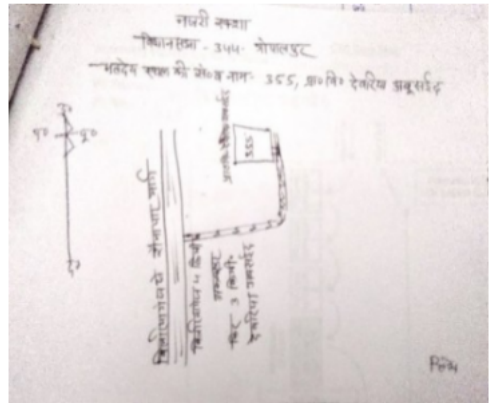

Key MAP View