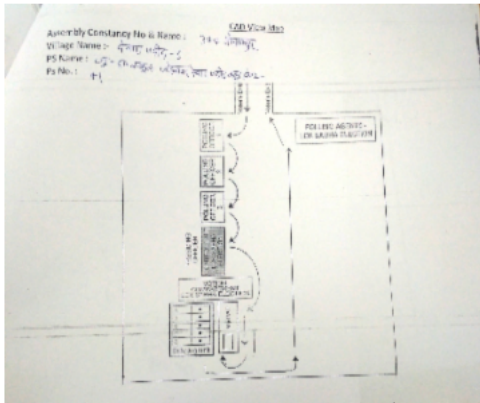

निर्वाचक रजिस्ट्रीकरण अधिकारी

Nazri Naksha

Google Map View

Polling Station Building Front View

Polling Station Front View

Cad View

Key MAP View

1 नाम : राजेश्वर वर्मा पिता का नाम: रामजतन वर्मा मकान संख्या : 13 3 आयु : 43 लिंग : पुरुष	ISS1735992 फोटो उपलब्ध है	2 नाम : रामकेश पिता का नाम: रामरतन मकान संख्या : 26 4 आयु : 32 लिंग : पुरुष	ISS1728682 फोटो उपलब्ध है	3 नाम : नितेश वर्मा पिता का नाम: विजय वर्मा मकान संख्या : 10 आयु : 20 लिंग : पुरुष	ISS3590551 फोटो उपलब्ध है
4 नाम : मनोज पिता का नाम: मुन्शी मकान संख्या : 14 आयु : 36 लिंग : पुरुष	ISS1733278 फोटो उपलब्ध है	5 नाम : सन्तविजय पिता का नाम: मुन्शी मकान संख्या : 14 आयु : 34 लिंग : पुरुष	ISS1733237 फोटो उपलब्ध है	6 नाम : गुडडी पिता का नाम: मनोज मकान संख्या : 14 आयु : 32 लिंग : महिला	ISS1733179 फोटो उपलब्ध है
7 नाम : सन्जू पिता का नाम: लालबहादुर मकान संख्या : 23 आयु : 41 लिंग : महिला	ISS0039768 फोटो उपलब्ध है	8 नाम : अनीता पिता का नाम: अशोक मकान संख्या : 24 आयु : 40 लिंग : महिला	ISS1070291 फोटो उपलब्ध है	9 नाम : सुशील पिता का नाम: रामनवल मकान संख्या : 36 आयु : 33 लिंग : पुरुष	ISS2981918 फोटो उपलब्ध है
10 नाम : बाबूलाल पिता का नाम: बहादुर मकान संख्या : 99/1 आयु : 35 लिंग : पुरुष	ISS1729458 फोटो उपलब्ध है	11 नाम : शकुन्तला पिता का नाम: बाबूलाल मकान संख्या : 99/1 आयु : 33 लिंग : महिला	ISS1729391 फोटो उपलब्ध है	12 नाम : प्रताप पिता का नाम: बहादुर मकान संख्या : 99/2 आयु : 34 लिंग : पुरुष	ISS1729375 फोटो उपलब्ध है
13 नाम : उर्मिला पिता का नाम: सुरेंद्र मकान संख्या : 100 आयु : 64 लिंग : महिला	ISS3562212 फोटो उपलब्ध है	14 नाम : रूला पिता का नाम: विरेन्द्र मकान संख्या : 107 आयु : 44 लिंग : महिला	ISS1004423 फोटो उपलब्ध है	15 नाम : रामसागर पिता का नाम: रमनयन मकान संख्या : 107 आयु : 41 लिंग : पुरुष	ISS0346015 फोटो उपलब्ध है
16 नाम : बबिता पिता का नाम: रमेश मकान संख्या : 107 आयु : 38 लिंग : महिला	HKB1865955 फोटो उपलब्ध है	17 नाम : चन्द्रजीत पिता का नाम: बासदेव मकान संख्या : 107क आयु : 72 लिंग : पुरुष	HKB1365857 फोटो उपलब्ध है	18 नाम : रामनयन पिता का नाम: वासदेव मकान संख्या : 107क आयु : 67 लिंग : पुरुष	HKB1318666 फोटो उपलब्ध है
19 नाम : बरफी पिता का नाम: रामनयन मकान संख्या : 107क आयु : 64 लिंग : महिला	HKB1318674 फोटो उपलब्ध है	20 नाम : वीरेन्द्र पिता का नाम: चन्द्रजीत मकान संख्या : 107क आयु : 51 लिंग : पुरुष	HKB1318682 फोटो उपलब्ध है	21 नाम : देवन्द्र पिता का नाम: चन्द्रजीत मकान संख्या : 107क आयु : 39 लिंग : पुरुष	HKB2327724 फोटो उपलब्ध है
22 नाम : रामनवल पिता का नाम: सुखदेव मकान संख्या : 108 आयु : 70 लिंग : पुरुष	ISS0100628 फोटो उपलब्ध है	23 नाम : फूलमती पिता का नाम: रामनवल मकान संख्या : 108 आयु : 68 लिंग : महिला	HKB1348291 फोटो उपलब्ध है	24 नाम : राजनरायन पिता का नाम: रामनवल मकान संख्या : 108 आयु : 46 लिंग : पुरुष	ISS0012559 फोटो उपलब्ध है
25 नाम : धर्मेन्द्र पिता का नाम: रामनवल मकान संख्या : 108 आयु : 39 लिंग : पुरुष	HKB1865997 फोटो उपलब्ध है	26 नाम : सरोज पिता का नाम: रामनरायन मकान संख्या : 108 आयु : 39 लिंग : महिला	HKB1865989 फोटो उपलब्ध है	27 नाम : नीतू पिता का नाम: धर्मेन्द्र मकान संख्या : 108 आयु : 36 लिंग : महिला	ISS0039636 फोटो उपलब्ध है
28 नाम : चन्दन पिता का नाम: रामनवल मकान संख्या : 108 आयु : 31 लिंग : पुरुष	ISS2057826 फोटो उपलब्ध है	29 नाम : नरमी पिता का नाम: सुरेश मकान संख्या : 109 आयु : 60 लिंग : महिला	HKB1365865 फोटो उपलब्ध है	30 नाम : सुरेन्द्र पिता का नाम: रामदवर मकान संख्या : 109 आयु : 58 लिंग : पुरुष	HKB1864891 फोटो उपलब्ध है