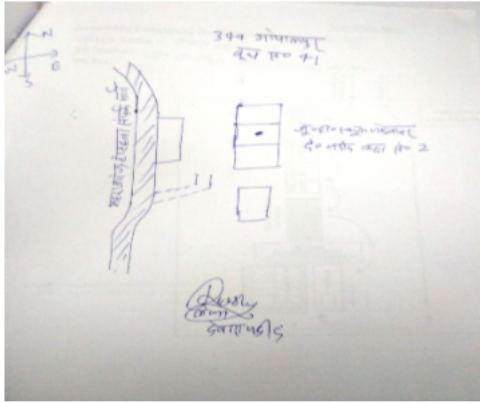

Nazri Naksha