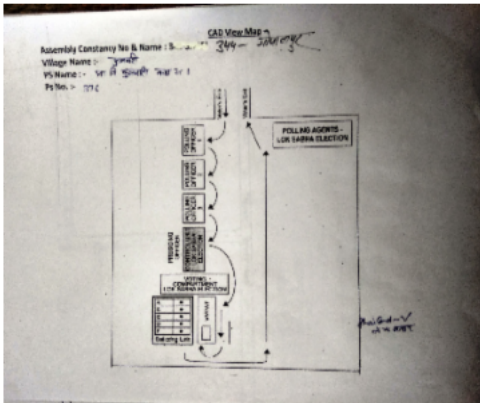

निर्वाचक रजिस्ट्रीकरण अधिकारी

Nazri Naksha

Google Map View

Polling Station Building Front View

Polling Station Front View

Cad View

Key MAP View

1 नाम : रामराज पिता का नाम: वसन्ती मकान संख्या : 180 आयु : 69 लिंग : पुरुष	HKB2616076 फोटो उपलब्ध है	2 नाम : महाराजी पति का नाम: रामराज मकान संख्या : 180 आयु : 67 लिंग : महिला	HKB2616084 फोटो उपलब्ध है	3 नाम : चन्द्रशेखर पिता का नाम: राजदेव मकान संख्या : 180 आयु : 39 लिंग : पुरुष	HKB2202216 फोटो उपलब्ध है
4 नाम : लक्ष्मीना पति का नाम: चन्द्रशेखर मकान संख्या : 180 आयु : 37 लिंग : महिला	ISS1391051 फोटो उपलब्ध है	5 नाम : सुमित्रा देवी पति का नाम: मनशेख मकान संख्या : 180 आयु : 36 लिंग : महिला	ISS2917524 फोटो उपलब्ध है	6 नाम : मनशेख पिता का नाम: राजदेव मकान संख्या : 180 आयु : 35 लिंग : पुरुष	ISS1937333 फोटो उपलब्ध है
7 नाम : प्रियंका पति का नाम: अंगद मकान संख्या : 180 आयु : 20 लिंग : महिला	ISS3680279 फोटो उपलब्ध है	8 नाम : वेचनी पति का नाम: राजदेव मकान संख्या : 180अ आयु : 70 लिंग : महिला	HKB1247949 फोटो उपलब्ध है	9 नाम : सूर्यभान पिता का नाम: चन्द्रदेव मकान संख्या : 182 आयु : 52 लिंग : पुरुष	UP/45/210/0759353 फोटो उपलब्ध है
10 नाम : सुमित्र पति का नाम: सूर्यभान मकान संख्या : 182 आयु : 49 लिंग : महिला	UP/45/210/0759354 फोटो उपलब्ध है	11 नाम : दलसिंगार पिता का नाम: चन्द्रदेव मकान संख्या : 182 आयु : 49 लिंग : पुरुष	UP/45/210/0759355 फोटो उपलब्ध है	12 नाम : रत्नमाला पति का नाम: दलसिंगार मकान संख्या : 182 आयु : 44 लिंग : महिला	HKB1821669 फोटो उपलब्ध है
13 नाम : पंकज पिता का नाम: सूर्यभान मकान संख्या : 182 आयु : 37 लिंग : पुरुष	ISS1078534 फोटो उपलब्ध है	14 नाम : प्रिंस कुमार पिता का नाम: सुर्यभान मकान संख्या : 182 आयु : 27 लिंग : पुरुष	ISS3171014 फोटो उपलब्ध है	15 नाम : पूजा कुमारी पति का नाम: पंकज मकान संख्या : 182 आयु : 26 लिंग : महिला	ISS3389608 फोटो उपलब्ध है
16 नाम : प्रतीश कुमार पिता का नाम: सुर्यभान मकान संख्या : 182 आयु : 24 लिंग : पुरुष	ISS3169794 फोटो उपलब्ध है	17 नाम : खुशबू कुमारी पिता का नाम: सुर्यभान मकान संख्या : 182 आयु : 23 लिंग : महिला	ISS3389566 फोटो उपलब्ध है	18 नाम : मनीषा भारती पिता का नाम: दलसीगड़ मकान संख्या : 182 आयु : 20 लिंग : महिला	ISS3787157 फोटो उपलब्ध है
19 नाम : सुराती पति का नाम: रामवृक्ष मकान संख्या : 183 आयु : 71 लिंग : महिला	UP/45/210/0759345 फोटो उपलब्ध है	20 नाम : पूनम पति का नाम: मनशेख मकान संख्या : 183 आयु : 35 लिंग : महिला	ISS1937341 फोटो उपलब्ध है	21 नाम : अम्बिका पिता का नाम: फूलचन्द्र मकान संख्या : 184 आयु : 57 लिंग : पुरुष	UP/45/210/0759318 फोटो उपलब्ध है
22 नाम : करीना भारती पिता का नाम: अंबिका प्रसाद मकान संख्या : 184 आयु : 24 लिंग : महिला	ISS3182003 फोटो उपलब्ध है	23 नाम : पुष्पा पति का नाम: दुगेश मकान संख्या : 185 आयु : 46 लिंग : महिला	ISS2917540 फोटो उपलब्ध है	24 नाम : रतन लाल पिता का नाम: चन्द्रजीत मकान संख्या : 185 आयु : 43 लिंग : पुरुष	ISS1335918 फोटो उपलब्ध है
25 नाम : चन्द्रजीत पिता का नाम: बगोदू मकान संख्या : 185 आयु : 43 लिंग : पुरुष	ISS1336072 फोटो उपलब्ध है	26 नाम : विरेन्द्र पिता का नाम: चन्द्रजीत मकान संख्या : 185 आयु : 42 लिंग : पुरुष	ISS2468080 फोटो उपलब्ध है	27 नाम : राजेश पिता का नाम: रामजीत मकान संख्या : 185 आयु : 41 लिंग : पुरुष	ISS2917532 फोटो उपलब्ध है
28 नाम : शकुन्तला पति का नाम: विरेन्द्र कुमार मकान संख्या : 185 आयु : 40 लिंग : महिला	ISS1335926 फोटो उपलब्ध है	29 नाम : दुर्गेश पिता का नाम: रामजीत मकान संख्या : 185 आयु : 39 लिंग : पुरुष	ISS1937358 फोटो उपलब्ध है	30 नाम : धर्मेन्द्र कुमार पिता का नाम: चन्द्रजीत मकान संख्या : 185 आयु : 35 लिंग : पुरुष	ISS1336064 फोटो उपलब्ध है