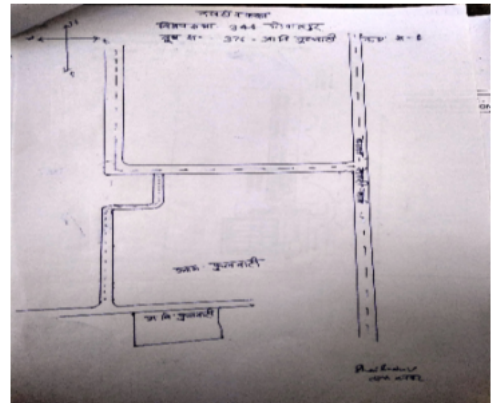

Key MAP View