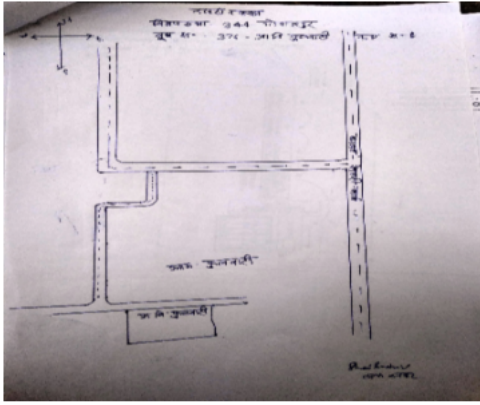

Nazri Naksha