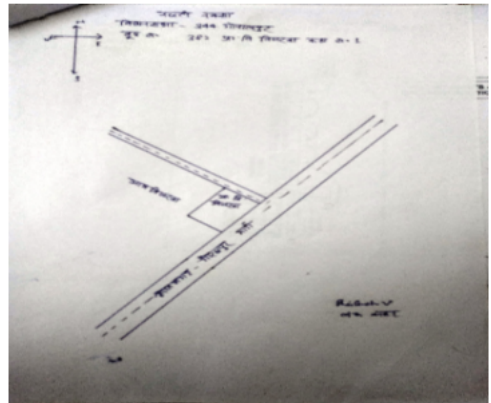

Key MAP View