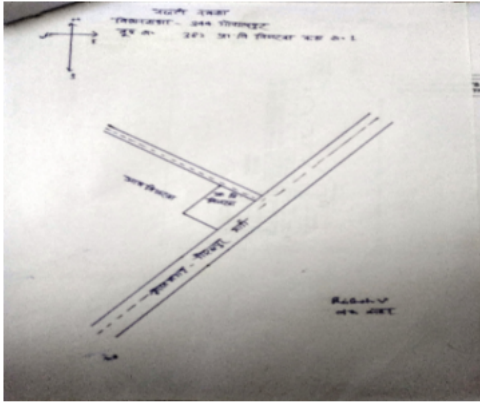

Nazri Naksha