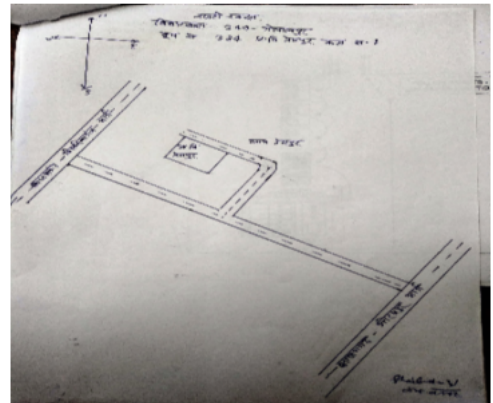

Key MAP View