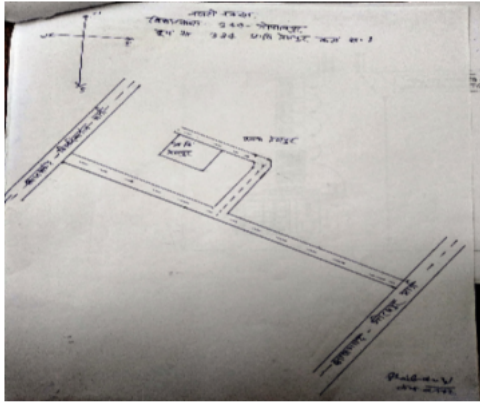

Nazri Naksha