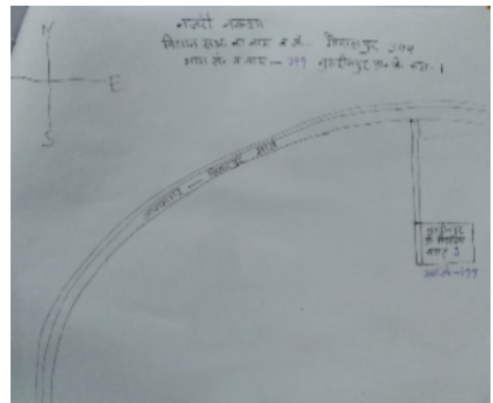

निर्वाचक रजिस्ट्रीकरण अधिकारी

Nazri Naksha

Google Map View

Polling Station Building Front View

Polling Station Front View

Cad View

Key MAP View

1 नाम : जगेसर पिता का नाम: पल्टन मकान संख्या : 146 आयु : 61 लिंग : पुरुष	HKB1629567 फोटो उपलब्ध है	2 नाम : उर्मिला पति का नाम: जगेसर मकान संख्या : 146 आयु : 60 लिंग : महिला	UP/45/210/0804076 फोटो उपलब्ध है	3 नाम : बबीता पति का नाम: हरिकेश्वर मकान संख्या : 146 आयु : 59 लिंग : महिला	UP/45/210/0804077 फोटो उपलब्ध है
4 नाम : सुगेश्वर साहनी पिता का नाम: दुबबर मकान संख्या : 146 आयु : 57 लिंग : पुरुष	ISS2726818 फोटो उपलब्ध है	5 नाम : सोनमती पति का नाम: रमेसर मकान संख्या : 146 आयु : 53 लिंग : महिला	UP/45/210/0804078 फोटो उपलब्ध है	6 नाम : हरिकेश्वर पिता का नाम: पल्टन मकान संख्या : 146 आयु : 51 लिंग : पुरुष	HKB2122026 फोटो उपलब्ध है
7 नाम : सुभावती पति का नाम: सुगोसर मकान संख्या : 146 आयु : 49 लिंग : महिला	ISS2743250 फोटो उपलब्ध है	8 नाम : रामध्यान पिता का नाम: पल्टन मकान संख्या : 146 आयु : 47 लिंग : पुरुष	UP/45/210/0804079 फोटो उपलब्ध है	9 नाम : सोना पति का नाम: रामध्यान मकान संख्या : 146 आयु : 45 लिंग : महिला	HKB2122034 फोटो उपलब्ध है
10 नाम : धर्मनाथ साहनी पिता का नाम: रमेश्वर मकान संख्या : 146 आयु : 38 लिंग : पुरुष	ISS2726982 फोटो उपलब्ध है	11 नाम : राजीव साहनी पिता का नाम: जगेसर मकान संख्या : 146 आयु : 35 लिंग : पुरुष	HKB2274785 फोटो उपलब्ध है	12 नाम : सुनीता देवी पति का नाम: धर्मनाथ मकान संख्या : १४६ आयु : 32 लिंग : महिला	ISS2460012 फोटो उपलब्ध है
13 नाम : सरजू पिता का नाम: जगेसर मकान संख्या : १४६ आयु : 32 लिंग : पुरुष	ISS2615219 फोटो उपलब्ध है	14 नाम : किरन पति का नाम: राजीव साहनी मकान संख्या : 146 आयु : 28 लिंग : महिला	ISS2828580 फोटो उपलब्ध है	15 नाम : तुलसी साहनी पिता का नाम: जगेश्वर मकान संख्या : 146 आयु : 28 लिंग : पुरुष	ISS2829281 फोटो उपलब्ध है
16 नाम : रामफल साहनी पिता का नाम: सुगेश्वर साहनी मकान संख्या : 146 आयु : 27 लिंग : पुरुष	ISS2828606 फोटो उपलब्ध है	17 नाम : राजकुमार साहनी पिता का नाम: सुगेश्वर साहनी मकान संख्या : 146 आयु : 27 लिंग : पुरुष	ISS2828614 फोटो उपलब्ध है	18 नाम : धर्मपाल साहनी पिता का नाम: हरिकेश्वर मकान संख्या : 146 आयु : 27 लिंग : पुरुष	ISS2829273 फोटो उपलब्ध है
19 नाम : नीतु निषाद पति का नाम: सरजू निषाद मकान संख्या : 146 आयु : 27 लिंग : महिला	ISS3002169 फोटो उपलब्ध है	20 नाम : प्रियंका साहनी पति का नाम: रामफल साहनी मकान संख्या : 146 आयु : 22 लिंग : महिला	ISS3659208 फोटो उपलब्ध है	21 नाम : सुखिया पति का नाम: कुंवेर मकान संख्या : 147 आयु : 83 लिंग : महिला	UP/45/210/0804070 फोटो उपलब्ध है
22 नाम : कुंवेर पिता का नाम: झगरु मकान संख्या : 147 आयु : 79 लिंग : पुरुष	UP/45/210/0804069 फोटो उपलब्ध है	23 नाम : पतिराम पिता का नाम: कुंवेर मकान संख्या : 147 आयु : 59 लिंग : पुरुष	UP/45/210/0804457 फोटो उपलब्ध है	24 नाम : नंद कुमार पिता का नाम: कुंवेर मकान संख्या : 147 आयु : 42 लिंग : पुरुष	HKB1629344 फोटो उपलब्ध है
25 नाम : सोनमती पति का नाम: पतिराम मकान संख्या : 147 आयु : 40 लिंग : महिला	ISS2960086 फोटो उपलब्ध है	26 नाम : अशरफ़ी पिता का नाम: नंद कुमार मकान संख्या : 147 आयु : 40 लिंग : महिला	ISS0211359 फोटो उपलब्ध है	27 नाम : रामसुरत साहनी पिता का नाम: कुंवेर साहनी मकान संख्या : 147 आयु : 32 लिंग : पुरुष	ISS2726826 फोटो उपलब्ध है
28 नाम : श्रीराम पिता का नाम: सुमेर मकान संख्या : 148 आयु : 63 लिंग : पुरुष	UP/45/210/0804275 फोटो उपलब्ध है	29 नाम : हीलवा पति का नाम: श्रीराम मकान संख्या : 148 आयु : 62 लिंग : महिला	UP/45/210/0804066 फोटो उपलब्ध है	30 नाम : जयराम पिता का नाम: सुमेर मकान संख्या : 148 आयु : 58 लिंग : पुरुष	HKB1629617 फोटो उपलब्ध है