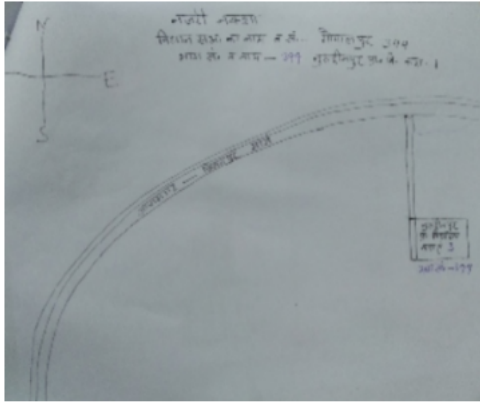

Nazri Naksha