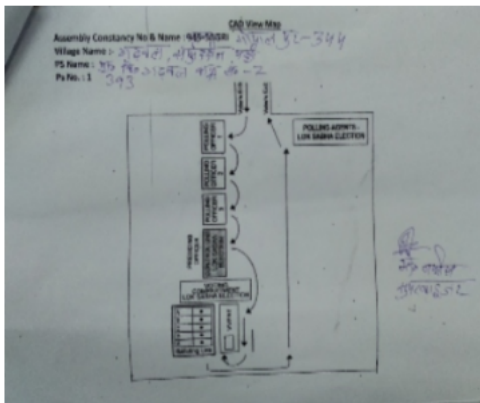

निर्वाचक रजिस्ट्रीकरण अधिकारी

Nazri Naksha

Google Map View

Polling Station Building Front View

Polling Station Front View

Cad View

Key MAP View

1 नाम : जगेसर पिता का नाम: पल्टन मकान संख्या : 146 आयु : 61 लिंग : पुरुष	HKB1629567 फोटो उपलब्ध है	2 नाम : उर्मिला पति का नाम: जगेसर मकान संख्या : 146 आयु : 60 लिंग : महिला	UP/45/210/0804076 फोटो उपलब्ध है	3 नाम : बबीता पति का नाम: हरिकेश्वर मकान संख्या : 146 आयु : 59 लिंग : महिला	UP/45/210/0804077 फोटो उपलब्ध है
4 नाम : सुगेश्वर साहनी पिता का नाम: दुबबर मकान संख्या : 146 आयु : 57 लिंग : पुरुष	ISS2726818 फोटो उपलब्ध है	5 नाम : सोनमती पति का नाम: रमेसर मकान संख्या : 146 आयु : 53 लिंग : महिला	UP/45/210/0804078 फोटो उपलब्ध है	6 नाम : हरिकेश्वर पिता का नाम: पल्टन मकान संख्या : 146 आयु : 51 लिंग : पुरुष	HKB2122026 फोटो उपलब्ध है
7 नाम : सुभावती पति का नाम: सुगोसर मकान संख्या : 146 आयु : 49 लिंग : महिला	ISS2743250 फोटो उपलब्ध है	8 नाम : रामध्यान पिता का नाम: पल्टन मकान संख्या : 146 आयु : 47 लिंग : पुरुष	UP/45/210/0804079 फोटो उपलब्ध है	9 नाम : सोना पति का नाम: रामध्यान मकान संख्या : 146 आयु : 45 लिंग : महिला	HKB2122034 फोटो उपलब्ध है
10 नाम : धर्मनाथ साहनी पिता का नाम: रमेश्वर मकान संख्या : 146 आयु : 38 लिंग : पुरुष	ISS2726982 फोटो उपलब्ध है	11 नाम : राजीव साहनी पिता का नाम: जगेसर मकान संख्या : 146 आयु : 35 लिंग : पुरुष	HKB2274785 फोटो उपलब्ध है	12 नाम : सुनीता देवी पति का नाम: धर्मनाथ मकान संख्या : १४६ आयु : 32 लिंग : महिला	ISS2460012 फोटो उपलब्ध है
13 नाम : सरजू पिता का नाम: जगेसर मकान संख्या : १४६ आयु : 32 लिंग : पुरुष	ISS2615219 फोटो उपलब्ध है	14 नाम : किरन पति का नाम: राजीव साहनी मकान संख्या : 146 आयु : 28 लिंग : महिला	ISS2828580 फोटो उपलब्ध है	15 नाम : तुलसी साहनी पिता का नाम: जगेश्वर मकान संख्या : 146 आयु : 28 लिंग : पुरुष	ISS2829281 फोटो उपलब्ध है
16 नाम : रामफल साहनी पिता का नाम: सुगेश्वर साहनी मकान संख्या : 146 आयु : 27 लिंग : पुरुष	ISS2828606 फोटो उपलब्ध है	17 नाम : राजकुमार साहनी पिता का नाम: सुगेश्वर साहनी मकान संख्या : 146 आयु : 27 लिंग : पुरुष	ISS2828614 फोटो उपलब्ध है	18 नाम : धर्मपाल साहनी पिता का नाम: हरिकेश्वर मकान संख्या : 146 आयु : 27 लिंग : पुरुष	ISS2829273 फोटो उपलब्ध है
19 नाम : नीतु निषाद पति का नाम: सरजू निषाद मकान संख्या : 146 आयु : 27 लिंग : महिला	ISS3002169 फोटो उपलब्ध है	20 नाम : प्रियंका साहनी पति का नाम: रामफल साहनी मकान संख्या : 146 आयु : 22 लिंग : महिला	ISS3659208 फोटो उपलब्ध है	21 नाम : सुखिया पति का नाम: कुंवेर मकान संख्या : 147 आयु : 83 लिंग : महिला	UP/45/210/0804070 फोटो उपलब्ध है
22 नाम : कुंवेर पिता का नाम: झगरु मकान संख्या : 147 आयु : 79 लिंग : पुरुष	UP/45/210/0804069 फोटो उपलब्ध है	23 नाम : पतिराम पिता का नाम: कुंवेर मकान संख्या : 147 आयु : 59 लिंग : पुरुष	UP/45/210/0804457 फोटो उपलब्ध है	24 नाम : नंद कुमार पिता का नाम: कुंवेर मकान संख्या : 147 आयु : 42 लिंग : पुरुष	HKB1629344 फोटो उपलब्ध है
25 नाम : सोनमती पति का नाम: पतिराम मकान संख्या : 147 आयु : 40 लिंग : महिला	ISS2960086 फोटो उपलब्ध है	26 नाम : अशरफ़ी पिता का नाम: नंद कुमार मकान संख्या : 147 आयु : 40 लिंग : महिला	ISS0211359 फोटो उपलब्ध है	27 नाम : रामसुरत साहनी पिता का नाम: कुंवेर साहनी मकान संख्या : 147 आयु : 32 लिंग : पुरुष	ISS2726826 फोटो उपलब्ध है
28 नाम : श्रीराम पिता का नाम: सुमेर मकान संख्या : 148 आयु : 63 लिंग : पुरुष	UP/45/210/0804275 फोटो उपलब्ध है	29 नाम : हीलवा पति का नाम: श्रीराम मकान संख्या : 148 आयु : 62 लिंग : महिला	UP/45/210/0804066 फोटो उपलब्ध है	30 नाम : जयराम पिता का नाम: सुमेर मकान संख्या : 148 आयु : 58 लिंग : पुरुष	HKB1629617 फोटो उपलब्ध है