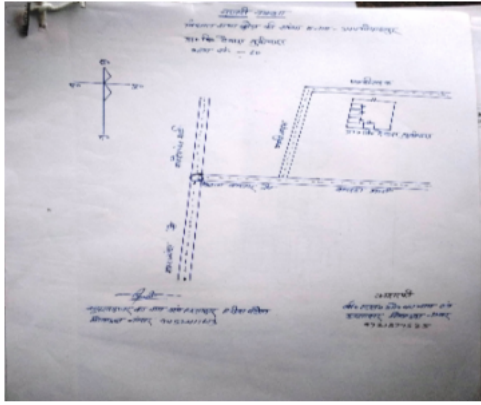

Nazri Naksha