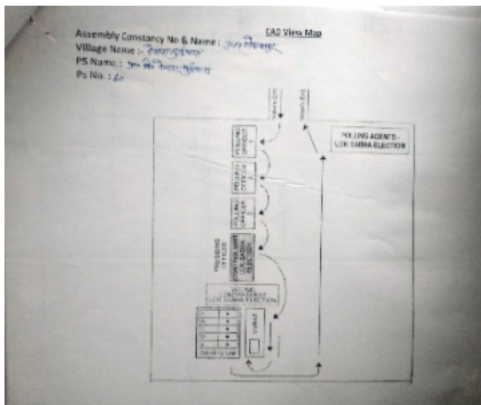

निर्वाचक रजिस्ट्रीकरण अधिकारी

Nazri Naksha

Google Map View

Polling Station Building Front View

Polling Station Front View

Cad View

Key MAP View

1 नाम : सोनम पति का नाम: पुनीत मकान संख्या : 4 आयु : 31 लिंग : महिला	ISS3336559 फोटो उपलब्ध है	2 नाम : शांति पति का नाम: शिव कुमार मकान संख्या : 5 आयु : 52 लिंग : महिला	ISS3336385 फोटो उपलब्ध है	3 नाम : फुला पति का नाम: रामकेश मकान संख्या : 6 आयु : 49 लिंग : महिला	ISS3336369 फोटो उपलब्ध है
4 नाम : विमलावती पति का नाम: रामविनय मकान संख्या : 6 आयु : 38 लिंग : महिला	ISS3336294 फोटो उपलब्ध है	5 नाम : विजय यादव पिता का नाम: सुदर्शन यादव मकान संख्या : 7 आयु : 21 लिंग : पुरुष	ISS3336492 फोटो उपलब्ध है	6 नाम : पूनम पति का नाम: हरेंद्र मकान संख्या : 10 आयु : 29 लिंग : महिला	ISS3336443 फोटो उपलब्ध है
7 नाम : लीला देवी पति का नाम: सुरेंद्र मकान संख्या : 11 आयु : 43 लिंग : महिला	ISS3336583 फोटो उपलब्ध है	8 नाम : सीताबी पति का नाम: रामदरश मकान संख्या : 15 आयु : 57 लिंग : महिला	ISS3336278 फोटो उपलब्ध है	9 नाम : प्रेमलता पति का नाम: रामबच्चन मकान संख्या : 15 आयु : 41 लिंग : महिला	ISS3336344 फोटो उपलब्ध है
10 नाम : सुप्रिया यादव पति का नाम: रमाकांत यादव मकान संख्या : 26 आयु : 26 लिंग : महिला	ISS3336500 फोटो उपलब्ध है	11 नाम : शैलेन्द्र यादव पिता का नाम: रामनयन यादव मकान संख्या : 28 आयु : 26 लिंग : पुरुष	ISS3213014 फोटो उपलब्ध है	12 नाम : नीलम पति का नाम: अरविन्द यादव मकान संख्या : 29 आयु : 33 लिंग : महिला	ISS3212933 फोटो उपलब्ध है
13 नाम : रानू कुमार पिता का नाम: झिंकु प्रसाद मकान संख्या : 34 आयु : 24 लिंग : पुरुष	ISS3336401 फोटो उपलब्ध है	14 नाम : रोशन कुमार पिता का नाम: झिंकु प्रसाद मकान संख्या : 34 आयु : 24 लिंग : पुरुष	ISS3336534 फोटो उपलब्ध है	# 15 नाम : रामात्मा विश्वकर्मा पिता का नाम: रामपुनीत मकान संख्या : 35 आयु : 23 लिंग : पुरुष	ISS3286804 फोटो उपलब्ध है
16 नाम : बाबूलाल पिता का नाम: राजमन यादव मकान संख्या : 39 ब आयु : 30 लिंग : पुरुष	ISS3213030 फोटो उपलब्ध है	17 नाम : राहुल यादव पिता का नाम: राजमन यादव मकान संख्या : 39 ब आयु : 28 लिंग : पुरुष	ISS3213055 फोटो उपलब्ध है	18 नाम : अखिलेश यादव पिता का नाम: राजमन यादव मकान संख्या : 39 ब आयु : 24 लिंग : पुरुष	ISS3213071 फोटो उपलब्ध है
19 नाम : निशा पति का नाम: रामबहादुर मकान संख्या : 46 आयु : 35 लिंग : महिला	ISS3212982 फोटो उपलब्ध है	20 नाम : पूनम पति का नाम: संजय मकान संख्या : 47 आयु : 34 लिंग : महिला	ISS3500238 फोटो उपलब्ध है	21 नाम : राजू पिता का नाम: तेजई मकान संख्या : 47 आयु : 33 लिंग : पुरुष	ISS1321850 फोटो उपलब्ध है
22 नाम : रन्जु यादव पति का नाम: राजू यादव मकान संख्या : 47 आयु : 33 लिंग : महिला	ISS2548584 फोटो उपलब्ध है	23 नाम : कुमकुम यादव पिता का नाम: सुग्रीव यादव मकान संख्या : 47 आयु : 27 लिंग : महिला	ISS3499944 फोटो उपलब्ध है	24 नाम : शारदा देवी पति का नाम: लालसा राम भारद्वाज मकान संख्या : 50 आयु : 69 लिंग : महिला	ISS3336450 फोटो उपलब्ध है
25 नाम : प्रियंका पति का नाम: सतिराम मकान संख्या : 53 आयु : 28 लिंग : महिला	ISS3485844 फोटो उपलब्ध है	26 नाम : दिनेश राजभर पिता का नाम: राधेश्याम राजभर मकान संख्या : 53 आयु : 27 लिंग : पुरुष	ISS3215696 फोटो उपलब्ध है	27 नाम : अभिषेक कुमार पिता का नाम: कमलेश कुमार मकान संख्या : 54 आयु : 29 लिंग : पुरुष	ISS3214962 फोटो उपलब्ध है
28 नाम : प्रदीप राजभर पिता का नाम: भारत राजभर मकान संख्या : 58 आयु : 25 लिंग : पुरुष	ISS3212925 फोटो उपलब्ध है	29 नाम : सुनीता पति का नाम: विनोद मकान संख्या : 60 आयु : 40 लिंग : महिला	HKB2572626 फोटो उपलब्ध है	30 नाम : आशा पिता का नाम: सुग्रीव मकान संख्या : 61 आयु : 26 लिंग : महिला	ISS3336625 फोटो उपलब्ध है