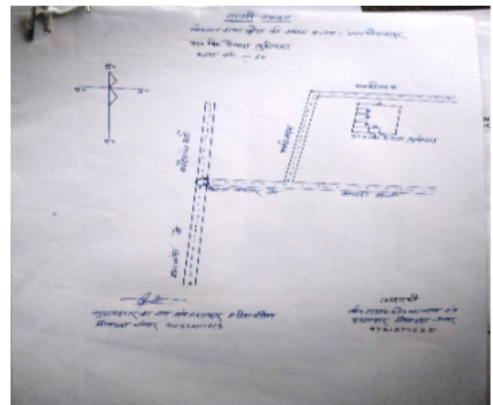

Key MAP View