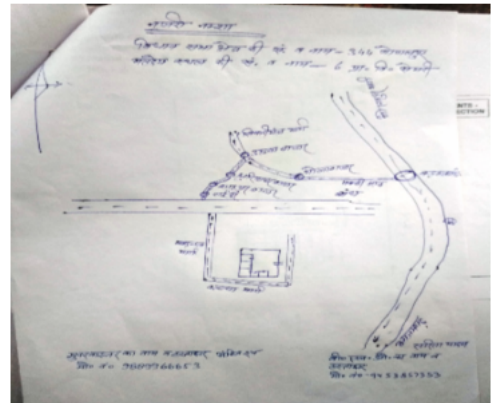

निर्वाचक रजिस्ट्रीकरण अधिकारी

Nazri Naksha

Google Map View

Polling Station Building Front View

Polling Station Front View

Cad View

Key MAP View

1 नाम : ललई पिता का नाम: सुमेसर मकान संख्या : 1 आयु : 63 लिंग : पुरुष फोटो उपलब्ध है	UP/45/210/0009138	2 नाम : श्यामनरायन पिता का नाम: सुमेसर मकान संख्या : 1 आयु : 61 लिंग : पुरुष फोटो उपलब्ध है	ISS1000496	3 नाम : आरती पिता का नाम: श्यामनरायन मकान संख्या : 1 आयु : 59 लिंग : महिला फोटो उपलब्ध है	UP/45/210/0009141
4 नाम : प्रभावती अन्य: फेरई मकान संख्या : 1 आयु : 52 लिंग : पुरुष फोटो उपलब्ध है	ISS3539665	5 नाम : रामहित पिता का नाम: फेरई मकान संख्या : 1 आयु : 45 लिंग : पुरुष फोटो उपलब्ध है	ISS3316817	6 नाम : जितेन्द्र पिता का नाम: फिरतू मकान संख्या : 1 आयु : 33 लिंग : पुरुष फोटो उपलब्ध है	ISS1207299
7 नाम : बैचू निषाद पिता का नाम: ललई मकान संख्या : 1 आयु : 28 लिंग : पुरुष फोटो उपलब्ध है	ISS2797595	8 नाम : सुरसती पिता का नाम: चन्द्रिका मकान संख्या : 2 आयु : 71 लिंग : महिला फोटो उपलब्ध है	HKB2319499	9 नाम : कपिल देव चौधरी पिता का नाम: रामपति चौधरी मकान संख्या : 2 आयु : 56 लिंग : पुरुष फोटो उपलब्ध है	ISS3319225
10 नाम : फूलमती देवी पिता का नाम: कपिलदेव चौधरी मकान संख्या : 2 आयु : 54 लिंग : महिला फोटो उपलब्ध है	ISS3320108	11 नाम : प्रेम पिता का नाम: गनेश मकान संख्या : 2 आयु : 53 लिंग : पुरुष फोटो उपलब्ध है	ISS1000520	12 नाम : अमरनाथ पिता का नाम: गनेश मकान संख्या : 2 आयु : 51 लिंग : पुरुष फोटो उपलब्ध है	UP/45/210/0009144
13 नाम : राममिलन पिता का नाम: वेलास मकान संख्या : 2 आयु : 51 लिंग : पुरुष फोटो उपलब्ध है	UP/45/210/0009146	14 नाम : ईशरावती पिता का नाम: प्रेम मकान संख्या : 2 आयु : 51 लिंग : महिला फोटो उपलब्ध है	ISS1000587	15 नाम : देवनाथ पिता का नाम: चन्द्रिका मकान संख्या : 2 आयु : 50 लिंग : पुरुष फोटो उपलब्ध है	HKB2319044
16 नाम : मैना पिता का नाम: अमरनाथ मकान संख्या : 2 आयु : 49 लिंग : महिला फोटो उपलब्ध है	ISS1200500	17 नाम : रामनाथ पिता का नाम: वेलास मकान संख्या : 2 आयु : 49 लिंग : पुरुष फोटो उपलब्ध है	ISS1200518	18 नाम : सुमित्रा पिता का नाम: राममिलन मकान संख्या : 2 आयु : 48 लिंग : महिला फोटो उपलब्ध है	HKB2318798
19 नाम : बहोना पिता का नाम: दयानाथ मकान संख्या : 2 आयु : 48 लिंग : महिला फोटो उपलब्ध है	HKB2319127	20 नाम : ममता पिता का नाम: कल्पनाथ मकान संख्या : 2 आयु : 48 लिंग : महिला फोटो उपलब्ध है	ISS3319233	21 नाम : शीला पिता का नाम: राम जीत मकान संख्या : 02 आयु : 46 लिंग : महिला फोटो उपलब्ध है	ISS3283058
22 नाम : कल्पनाथ पिता का नाम: रामपति मकान संख्या : 2 आयु : 45 लिंग : पुरुष फोटो उपलब्ध है	ISS1795129	23 नाम : जगरनाथ पिता का नाम: रामपति मकान संख्या : 2 आयु : 43 लिंग : पुरुष फोटो उपलब्ध है	ISS3320066	24 नाम : मीना माता का नाम: सुरेश मकान संख्या : 02 आयु : 42 लिंग : महिला फोटो उपलब्ध है	ISS3283090
25 नाम : रघुनाथ निषाद पिता का नाम: चन्द्रिका मकान संख्या : 2 आयु : 39 लिंग : पुरुष फोटो उपलब्ध है	ISS2797389	26 नाम : मलवता पिता का नाम: रघुनाथ मकान संख्या : 2 आयु : 37 लिंग : महिला फोटो उपलब्ध है	ISS2797397	27 नाम : नीलम पिता का नाम: संजय मकान संख्या : 2 आयु : 35 लिंग : महिला फोटो उपलब्ध है	ISS3103876
28 नाम : किशुनाथ पिता का नाम: चन्द्रिका मकान संख्या : 2 आयु : 34 लिंग : महिला फोटो उपलब्ध है	ISS2797405	29 नाम : सीमा देवी पिता का नाम: किशुनाथ मकान संख्या : 2 आयु : 31 लिंग : महिला फोटो उपलब्ध है	ISS2797413	30 नाम : रूक्मीणी पिता का नाम: वशिुनाथ मकान संख्या : 2 आयु : 29 लिंग : महिला फोटो उपलब्ध है	ISS2797421