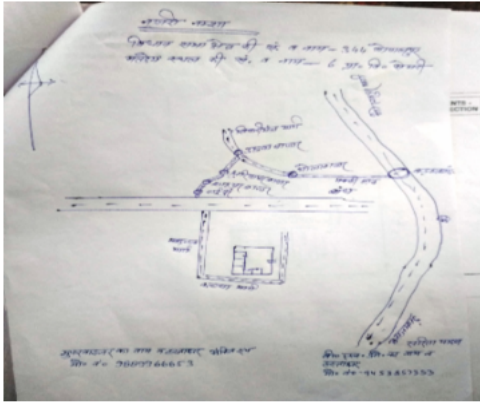

Nazri Naksha