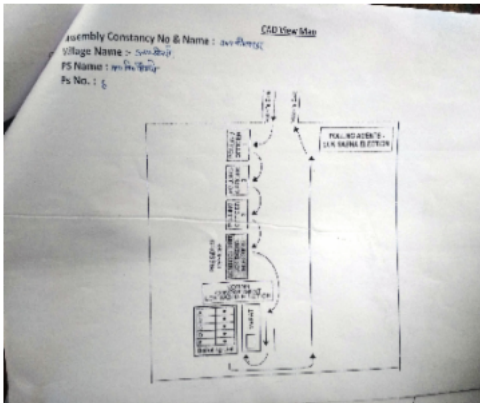

निर्वाचक रजिस्ट्रीकरण अधिकारी

Nazri Naksha

Google Map View

Polling Station Building Front View

Polling Station Front View

Cad View

Key MAP View

1 नाम : ललई पिता का नाम: सुमेसर मकान संख्या : 1 आयु : 63 लिंग : पुरुष फोटो उपलब्ध है	UP/45/210/0009138	2 नाम : श्यामनरायन पिता का नाम: सुमेसर मकान संख्या : 1 आयु : 61 लिंग : पुरुष फोटो उपलब्ध है	ISS1000496	3 नाम : आरती पिता का नाम: श्यामनरायन मकान संख्या : 1 आयु : 59 लिंग : महिला फोटो उपलब्ध है	UP/45/210/0009141
4 नाम : प्रभावती अन्य: फेरई मकान संख्या : 1 आयु : 52 लिंग : पुरुष फोटो उपलब्ध है	ISS3539665	5 नाम : रामहित पिता का नाम: फेरई मकान संख्या : 1 आयु : 45 लिंग : पुरुष फोटो उपलब्ध है	ISS3316817	6 नाम : जितेन्द्र पिता का नाम: फिरतू मकान संख्या : 1 आयु : 33 लिंग : पुरुष फोटो उपलब्ध है	ISS1207299
7 नाम : बैचू निषाद पिता का नाम: ललई मकान संख्या : 1 आयु : 28 लिंग : पुरुष फोटो उपलब्ध है	ISS2797595	8 नाम : सुरसती पिता का नाम: चन्द्रिका मकान संख्या : 2 आयु : 71 लिंग : महिला फोटो उपलब्ध है	HKB2319499	9 नाम : कपिल देव चौधरी पिता का नाम: रामपति चौधरी मकान संख्या : 2 आयु : 56 लिंग : पुरुष फोटो उपलब्ध है	ISS3319225
10 नाम : फूलमती देवी पिता का नाम: कपिलदेव चौधरी मकान संख्या : 2 आयु : 54 लिंग : महिला फोटो उपलब्ध है	ISS3320108	11 नाम : प्रेम पिता का नाम: गनेश मकान संख्या : 2 आयु : 53 लिंग : पुरुष फोटो उपलब्ध है	ISS1000520	12 नाम : अमरनाथ पिता का नाम: गनेश मकान संख्या : 2 आयु : 51 लिंग : पुरुष फोटो उपलब्ध है	UP/45/210/0009144
13 नाम : राममिलन पिता का नाम: वेलास मकान संख्या : 2 आयु : 51 लिंग : पुरुष फोटो उपलब्ध है	UP/45/210/0009146	14 नाम : ईशरावती पिता का नाम: प्रेम मकान संख्या : 2 आयु : 51 लिंग : महिला फोटो उपलब्ध है	ISS1000587	15 नाम : देवनाथ पिता का नाम: चन्द्रिका मकान संख्या : 2 आयु : 50 लिंग : पुरुष फोटो उपलब्ध है	HKB2319044
16 नाम : मैना पिता का नाम: अमरनाथ मकान संख्या : 2 आयु : 49 लिंग : महिला फोटो उपलब्ध है	ISS1200500	17 नाम : रामनाथ पिता का नाम: वेलास मकान संख्या : 2 आयु : 49 लिंग : पुरुष फोटो उपलब्ध है	ISS1200518	18 नाम : सुमित्रा पिता का नाम: राममिलन मकान संख्या : 2 आयु : 48 लिंग : महिला फोटो उपलब्ध है	HKB2318798
19 नाम : बहोना पिता का नाम: दयानाथ मकान संख्या : 2 आयु : 48 लिंग : महिला फोटो उपलब्ध है	HKB2319127	20 नाम : ममता पिता का नाम: कल्पनाथ मकान संख्या : 2 आयु : 48 लिंग : महिला फोटो उपलब्ध है	ISS3319233	21 नाम : शीला पिता का नाम: राम जीत मकान संख्या : 02 आयु : 46 लिंग : महिला फोटो उपलब्ध है	ISS3283058
22 नाम : कल्पनाथ पिता का नाम: रामपति मकान संख्या : 2 आयु : 45 लिंग : पुरुष फोटो उपलब्ध है	ISS1795129	23 नाम : जगरनाथ पिता का नाम: रामपति मकान संख्या : 2 आयु : 43 लिंग : पुरुष फोटो उपलब्ध है	ISS3320066	24 नाम : मीना माता का नाम: सुरेश मकान संख्या : 02 आयु : 42 लिंग : महिला फोटो उपलब्ध है	ISS3283090
25 नाम : रघुनाथ निषाद पिता का नाम: चन्द्रिका मकान संख्या : 2 आयु : 39 लिंग : पुरुष फोटो उपलब्ध है	ISS2797389	26 नाम : मलवता पिता का नाम: रघुनाथ मकान संख्या : 2 आयु : 37 लिंग : महिला फोटो उपलब्ध है	ISS2797397	27 नाम : नीलम पिता का नाम: संजय मकान संख्या : 2 आयु : 35 लिंग : महिला फोटो उपलब्ध है	ISS3103876
28 नाम : किशुनाथ पिता का नाम: चन्द्रिका मकान संख्या : 2 आयु : 34 लिंग : महिला फोटो उपलब्ध है	ISS2797405	29 नाम : सीमा देवी पिता का नाम: किशुनाथ मकान संख्या : 2 आयु : 31 लिंग : महिला फोटो उपलब्ध है	ISS2797413	30 नाम : रूक्मीणी पिता का नाम: वशिुनाथ मकान संख्या : 2 आयु : 29 लिंग : महिला फोटो उपलब्ध है	ISS2797421