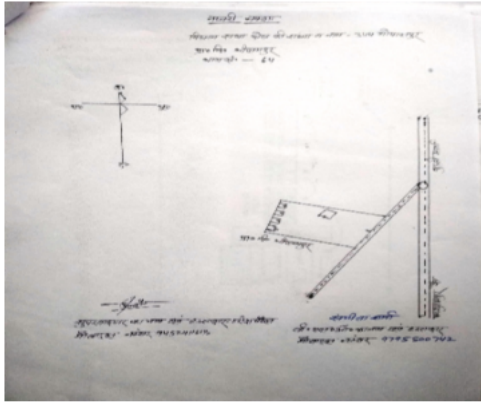

Nazri Naksha