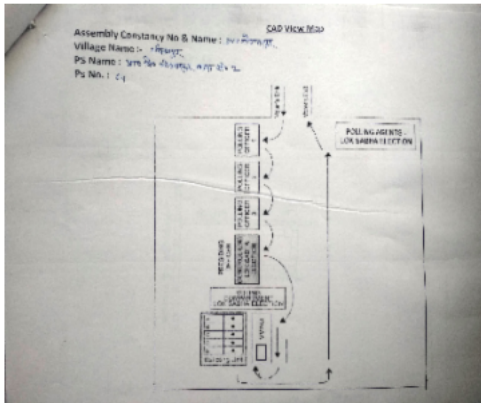

निर्वाचक रजिस्ट्रीकरण अधिकारी

Nazri Naksha

Google Map View

Polling Station Building Front View

Polling Station Front View

Cad View

Key MAP View

<p>Q 1</p> <p>ISS0022293</p> <p>नाम : कुसुम पति का नाम: संजू मकान संख्या : 177 आयु : 38 लिंग: महिला</p> <p>फोटो उपलब्ध है</p>	<p>2</p> <p>ISS3031739</p> <p>नाम : चंद्रावती पति का नाम: दलजीत मकान संख्या : 196 आयु : 73 लिंग : महिला</p> <p>फोटो उपलब्ध है</p>	<p>3</p> <p>HKB1212547</p> <p>नाम : दयाजीत पिता का नाम: सूरत मकान संख्या : 196 आयु : 66 लिंग : पुरुष</p> <p>फोटो उपलब्ध है</p>
<p>4</p> <p>ISS0037663</p> <p>नाम : विद्या पति का नाम: इन्द्रजीत मकान संख्या : 196 आयु : 55 लिंग : महिला</p> <p>फोटो उपलब्ध है</p>	<p>5</p> <p>ISS2307262</p> <p>नाम : सितरमी यादव पति का नाम: शम्भू मकान संख्या : 196 आयु : 42 लिंग : महिला</p> <p>फोटो उपलब्ध है</p>	<p>6</p> <p>ISS2748085</p> <p>नाम : सम्भू यादव पिता का नाम: बूटन मकान संख्या : 196 आयु : 41 लिंग : पुरुष</p> <p>फोटो उपलब्ध है</p>
<p>7</p> <p>ISS1482157</p> <p>नाम : सुनीता पति का नाम: रमेश मकान संख्या : 196 आयु : 38 लिंग : महिला</p> <p>फोटो उपलब्ध है</p>	<p>8</p> <p>ISS2815199</p> <p>नाम : रमेश यादव पिता का नाम: चन्द्रजीत यादव मकान संख्या : 196 आयु : 38 लिंग : पुरुष</p> <p>फोटो उपलब्ध है</p>	<p>9</p> <p>ISS1482165</p> <p>नाम : परमेश पिता का नाम: चन्द्रजीत मकान संख्या : 196 आयु : 37 लिंग : पुरुष</p> <p>फोटो उपलब्ध है</p>
<p>10</p> <p>ISS3493129</p> <p>नाम : मनीता पति का नाम: उमेश यादव मकान संख्या : 196 आयु : 37 लिंग : महिला</p> <p>फोटो उपलब्ध है</p>	<p>11</p> <p>ISS1825785</p> <p>नाम : अनीता पति का नाम: परमेश मकान संख्या : 196 आयु : 36 लिंग : महिला</p> <p>फोटो उपलब्ध है</p>	<p>12</p> <p>ISS3032752</p> <p>नाम : सुर्यभान पिता का नाम: दलजीत मकान संख्या : 196 आयु : 35 लिंग : पुरुष</p> <p>फोटो उपलब्ध है</p>
<p>13</p> <p>ISS2307387</p> <p>नाम : धर्मेन्द्र यादव पिता का नाम: इन्द्रजीत यादव मकान संख्या : 196 आयु : 31 लिंग : पुरुष</p> <p>फोटो उपलब्ध है</p>	<p>14</p> <p>ISS3100088</p> <p>नाम : प्रमोद यादव पिता का नाम: दलजीत यादव मकान संख्या : 196 आयु : 25 लिंग : पुरुष</p> <p>फोटो उपलब्ध है</p>	<p>15</p> <p>ISS3337185</p> <p>नाम : अनिता यादव पति का नाम: प्रमोद यादव मकान संख्या : 196 आयु : 22 लिंग : महिला</p> <p>फोटो उपलब्ध है</p>
<p>16</p> <p>HKB1212554</p> <p>नाम : हरिबदन पिता का नाम: दलसिंगार मकान संख्या : 197 आयु : 88 लिंग : पुरुष</p> <p>फोटो उपलब्ध है</p>	<p>17</p> <p>ISS3505856</p> <p>नाम : शंकर यादव पिता का नाम: दालसिंगर यादव मकान संख्या : 197 आयु : 75 लिंग : पुरुष</p> <p>फोटो उपलब्ध है</p>	<p>18</p> <p>ISS3707122</p> <p>नाम : हरेंद्र प्रताप सिंह पिता का नाम: हरेंद्र प्रताप सिंह गणेश सिंह मकान संख्या : 197 आयु : 72 लिंग : पुरुष</p> <p>फोटो उपलब्ध है</p>
<p>19</p> <p>HKB1212562</p> <p>नाम : रामासरे पिता का नाम: हरिबदन मकान संख्या : 197 आयु : 62 लिंग : पुरुष</p> <p>फोटो उपलब्ध है</p>	<p>20</p> <p>ISS3707627</p> <p>नाम : ऊषा सिंह पति का नाम: ऊषा सिंह हरेंद्र प्रताप सिंह मकान संख्या : 197 आयु : 62 लिंग : महिला</p> <p>फोटो उपलब्ध है</p>	<p>21</p> <p>HKB1212570</p> <p>नाम : राधिका पति का नाम: रामासरे मकान संख्या : 197 आयु : 60 लिंग : महिला</p> <p>फोटो उपलब्ध है</p>
<p>22</p> <p>ISS3707577</p> <p>नाम : अरविंद कुमार सिंह पिता का नाम: अरविंद कुमार सिंह गणेश सिंह मकान संख्या : 197 आयु : 54 लिंग : पुरुष</p> <p>फोटो उपलब्ध है</p>	<p>23</p> <p>ISS3156312</p> <p>नाम : जितेन्द्र प्रताप सिंह पिता का नाम: गनेश सिंह मकान संख्या : 197 आयु : 48 लिंग : पुरुष</p> <p>फोटो उपलब्ध है</p>	<p>24</p> <p>ISS3707593</p> <p>नाम : विभा सिंह पति का नाम: विभा सिंह अरविंद कुमार सिंह मकान संख्या : 197 आयु : 43 लिंग : महिला</p> <p>फोटो उपलब्ध है</p>
<p>25</p> <p>ISS0037598</p> <p>नाम : सरोज पति का नाम: राजेश मकान संख्या : 197 आयु : 40 लिंग : महिला</p> <p>फोटो उपलब्ध है</p>	<p>26</p> <p>ISS2994010</p> <p>नाम : सुरेंद्र प्रताप यादव पिता का नाम: राम आसरे यादव मकान संख्या : 197 आयु : 39 लिंग : पुरुष</p> <p>फोटो उपलब्ध है</p>	<p>27</p> <p>ISS3707569</p> <p>नाम : महेंद्र प्रताप सिंह पिता का नाम: महेंद्र प्रताप सिंह गणेश सिंह मकान संख्या : 197 आयु : 39 लिंग : पुरुष</p> <p>फोटो उपलब्ध है</p>
<p>28</p> <p>ISS3704558</p> <p>नाम : सुनीता सिंह पति का नाम: सुनीता सिंह जितेंद्र प्रताप सिंह मकान संख्या : 197 आयु : 38 लिंग : महिला</p> <p>फोटो उपलब्ध है</p>	<p>29</p> <p>ISS3707601</p> <p>नाम : चन्दा सिंह पति का नाम: चन्दा सिंह महेंद्र प्रताप सिंह मकान संख्या : 197 आयु : 36 लिंग : महिला</p> <p>फोटो उपलब्ध है</p>	<p>30</p> <p>ISS3127255</p> <p>नाम : राजेंद्र प्रताप सिंह पिता का नाम: हरेंद्र प्रताप सिंह मकान संख्या : 197 आयु : 33 लिंग : पुरुष</p> <p>फोटो उपलब्ध है</p>