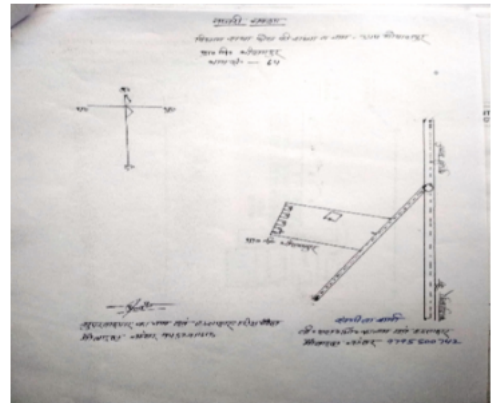

निर्वाचक रजिस्ट्रीकरण अधिकारी

Nazri Naksha

Google Map View

Polling Station Building Front View

Polling Station Front View

Cad View

Key MAP View

<p>Q 1</p> <p>ISS0022293</p> <p>नाम : कुसुम पति का नाम: संजू मकान संख्या : 177 आयु : 38 लिंग: महिला</p> <p>फोटो उपलब्ध है</p>	<p>2</p> <p>ISS3031739</p> <p>नाम : चंद्रावती पति का नाम: दलजीत मकान संख्या : 196 आयु : 73 लिंग : महिला</p> <p>फोटो उपलब्ध है</p>	<p>3</p> <p>HKB1212547</p> <p>नाम : दयाजीत पिता का नाम: सूरत मकान संख्या : 196 आयु : 66 लिंग : पुरुष</p> <p>फोटो उपलब्ध है</p>
<p>4</p> <p>ISS0037663</p> <p>नाम : विद्या पति का नाम: इन्द्रजीत मकान संख्या : 196 आयु : 55 लिंग : महिला</p> <p>फोटो उपलब्ध है</p>	<p>5</p> <p>ISS2307262</p> <p>नाम : सितरमी यादव पति का नाम: शम्भू मकान संख्या : 196 आयु : 42 लिंग : महिला</p> <p>फोटो उपलब्ध है</p>	<p>6</p> <p>ISS2748085</p> <p>नाम : सम्भू यादव पिता का नाम: बूटन मकान संख्या : 196 आयु : 41 लिंग : पुरुष</p> <p>फोटो उपलब्ध है</p>
<p>7</p> <p>ISS1482157</p> <p>नाम : सुनीता पति का नाम: रमेश मकान संख्या : 196 आयु : 38 लिंग : महिला</p> <p>फोटो उपलब्ध है</p>	<p>8</p> <p>ISS2815199</p> <p>नाम : रमेश यादव पिता का नाम: चन्द्रजीत यादव मकान संख्या : 196 आयु : 38 लिंग : पुरुष</p> <p>फोटो उपलब्ध है</p>	<p>9</p> <p>ISS1482165</p> <p>नाम : परमेश पिता का नाम: चन्द्रजीत मकान संख्या : 196 आयु : 37 लिंग : पुरुष</p> <p>फोटो उपलब्ध है</p>
<p>10</p> <p>ISS3493129</p> <p>नाम : मनीता पति का नाम: उमेश यादव मकान संख्या : 196 आयु : 37 लिंग : महिला</p> <p>फोटो उपलब्ध है</p>	<p>11</p> <p>ISS1825785</p> <p>नाम : अनीता पति का नाम: परमेश मकान संख्या : 196 आयु : 36 लिंग : महिला</p> <p>फोटो उपलब्ध है</p>	<p>12</p> <p>ISS3032752</p> <p>नाम : सुर्यभान पिता का नाम: दलजीत मकान संख्या : 196 आयु : 35 लिंग : पुरुष</p> <p>फोटो उपलब्ध है</p>
<p>13</p> <p>ISS2307387</p> <p>नाम : धर्मेन्द्र यादव पिता का नाम: इन्द्रजीत यादव मकान संख्या : 196 आयु : 31 लिंग : पुरुष</p> <p>फोटो उपलब्ध है</p>	<p>14</p> <p>ISS3100088</p> <p>नाम : प्रमोद यादव पिता का नाम: दलजीत यादव मकान संख्या : 196 आयु : 25 लिंग : पुरुष</p> <p>फोटो उपलब्ध है</p>	<p>15</p> <p>ISS3337185</p> <p>नाम : अनिता यादव पति का नाम: प्रमोद यादव मकान संख्या : 196 आयु : 22 लिंग : महिला</p> <p>फोटो उपलब्ध है</p>
<p>16</p> <p>HKB1212554</p> <p>नाम : हरिबदन पिता का नाम: दलसिंगार मकान संख्या : 197 आयु : 88 लिंग : पुरुष</p> <p>फोटो उपलब्ध है</p>	<p>17</p> <p>ISS3505856</p> <p>नाम : शंकर यादव पिता का नाम: दालसिंगर यादव मकान संख्या : 197 आयु : 75 लिंग : पुरुष</p> <p>फोटो उपलब्ध है</p>	<p>18</p> <p>ISS3707122</p> <p>नाम : हरेंद्र प्रताप सिंह पिता का नाम: हरेंद्र प्रताप सिंह गणेश सिंह मकान संख्या : 197 आयु : 72 लिंग : पुरुष</p> <p>फोटो उपलब्ध है</p>
<p>19</p> <p>HKB1212562</p> <p>नाम : रामासरे पिता का नाम: हरिबदन मकान संख्या : 197 आयु : 62 लिंग : पुरुष</p> <p>फोटो उपलब्ध है</p>	<p>20</p> <p>ISS3707627</p> <p>नाम : ऊषा सिंह पति का नाम: ऊषा सिंह हरेंद्र प्रताप सिंह मकान संख्या : 197 आयु : 62 लिंग : महिला</p> <p>फोटो उपलब्ध है</p>	<p>21</p> <p>HKB1212570</p> <p>नाम : राधिका पति का नाम: रामासरे मकान संख्या : 197 आयु : 60 लिंग : महिला</p> <p>फोटो उपलब्ध है</p>
<p>22</p> <p>ISS3707577</p> <p>नाम : अरविंद कुमार सिंह पिता का नाम: अरविंद कुमार सिंह गणेश सिंह मकान संख्या : 197 आयु : 54 लिंग : पुरुष</p> <p>फोटो उपलब्ध है</p>	<p>23</p> <p>ISS3156312</p> <p>नाम : जितेन्द्र प्रताप सिंह पिता का नाम: गनेश सिंह मकान संख्या : 197 आयु : 48 लिंग : पुरुष</p> <p>फोटो उपलब्ध है</p>	<p>24</p> <p>ISS3707593</p> <p>नाम : विभा सिंह पति का नाम: विभा सिंह अरविंद कुमार सिंह मकान संख्या : 197 आयु : 43 लिंग : महिला</p> <p>फोटो उपलब्ध है</p>
<p>25</p> <p>ISS0037598</p> <p>नाम : सरोज पति का नाम: राजेश मकान संख्या : 197 आयु : 40 लिंग : महिला</p> <p>फोटो उपलब्ध है</p>	<p>26</p> <p>ISS2994010</p> <p>नाम : सुरेंद्र प्रताप यादव पिता का नाम: राम आसरे यादव मकान संख्या : 197 आयु : 39 लिंग : पुरुष</p> <p>फोटो उपलब्ध है</p>	<p>27</p> <p>ISS3707569</p> <p>नाम : महेंद्र प्रताप सिंह पिता का नाम: महेंद्र प्रताप सिंह गणेश सिंह मकान संख्या : 197 आयु : 39 लिंग : पुरुष</p> <p>फोटो उपलब्ध है</p>
<p>28</p> <p>ISS3704558</p> <p>नाम : सुनीता सिंह पति का नाम: सुनीता सिंह जितेंद्र प्रताप सिंह मकान संख्या : 197 आयु : 38 लिंग : महिला</p> <p>फोटो उपलब्ध है</p>	<p>29</p> <p>ISS3707601</p> <p>नाम : चन्दा सिंह पति का नाम: चन्दा सिंह महेंद्र प्रताप सिंह मकान संख्या : 197 आयु : 36 लिंग : महिला</p> <p>फोटो उपलब्ध है</p>	<p>30</p> <p>ISS3127255</p> <p>नाम : राजेंद्र प्रताप सिंह पिता का नाम: हरेंद्र प्रताप सिंह मकान संख्या : 197 आयु : 33 लिंग : पुरुष</p> <p>फोटो उपलब्ध है</p>