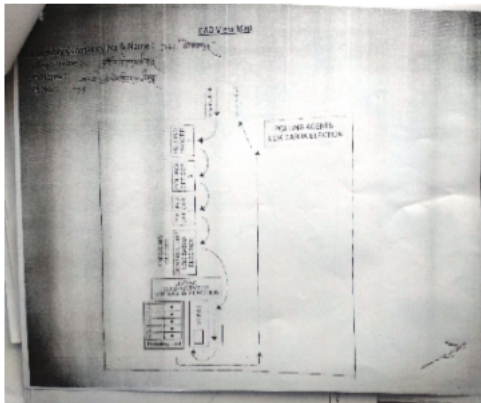

निर्वाचक रजिस्ट्रीकरण अधिकारी

Nazri Naksha

Google Map View

Polling Station Building Front View

Polling Station Front View

Cad View

Key MAP View

|   |                              |   |                                     |  |                                     |
|---|------------------------------|---|-------------------------------------|--|-------------------------------------|
| 1<br>नाम : मुनाकी<br>पति का नाम: दिवाकर<br>मकान संख्या : 201<br>आयु : 42 लिंग : महिला                   | HKB1977578<br>फोटो उपलब्ध है | 2<br>नाम : रजकलिया<br>पति का नाम: दीपक<br>मकान संख्या : 201<br>आयु : 40 लिंग : महिला                | HKB1977586<br>फोटो उपलब्ध है        | 3<br>नाम : सीमा<br>पति का नाम: प्रभाकर<br>मकान संख्या : 201<br>आयु : 35 लिंग : महिला               | ISS2085397<br>फोटो उपलब्ध है        |
| 4<br>नाम : उमा देवी<br>पति का नाम: किशन<br>मकान संख्या : 201<br>आयु : 31 लिंग : महिला                   | ISS3717915<br>फोटो उपलब्ध है | 5<br>नाम : किशन<br>पिता का नाम: हरिश्चन्द्र<br>मकान संख्या : 201<br>आयु : 29 लिंग : पुरुष           | ISS3032687<br>फोटो उपलब्ध है        | 6<br>नाम : अकुम कुमारी<br>पति का नाम: टिल्लू<br>मकान संख्या : 202<br>आयु : 87 लिंग : महिला         | UP/45/210/0156291<br>फोटो उपलब्ध है |
| 7<br>नाम : झिल्लू<br>पिता का नाम: सहदेव<br>मकान संख्या : 202<br>आयु : 69 लिंग : पुरुष                   | ISS2085512<br>फोटो उपलब्ध है | 8<br>नाम : उर्मिला<br>पति का नाम: मिल्लू<br>मकान संख्या : 202<br>आयु : 67 लिंग : महिला              | UP/45/210/0156028<br>फोटो उपलब्ध है | 9<br>नाम : शीला<br>पति का नाम: झिल्लू<br>मकान संख्या : 202<br>आयु : 67 लिंग : महिला                | UP/45/210/0156292<br>फोटो उपलब्ध है |
| 10<br>नाम : चनरमी<br>पति का नाम: सतई<br>मकान संख्या : 202<br>आयु : 53 लिंग : महिला                      | HKB1779024<br>फोटो उपलब्ध है | 11<br>नाम : मुकेश<br>पिता का नाम: मिल्लू<br>मकान संख्या : 202<br>आयु : 39 लिंग : पुरुष              | ISS2085298<br>फोटो उपलब्ध है        | 12<br>नाम : देवेन्द्र<br>पिता का नाम: टिल्लू<br>मकान संख्या : 202<br>आयु : 36 लिंग : पुरुष         | ISS2085454<br>फोटो उपलब्ध है        |
| 13<br>नाम : सिन्धु<br>पति का नाम: देवेन्द्र<br>मकान संख्या : 202<br>आयु : 33 लिंग : महिला               | ISS2085462<br>फोटो उपलब्ध है | 14<br>नाम : अशोक<br>पिता का नाम: झिल्लू<br>मकान संख्या : 202<br>आयु : 33 लिंग : पुरुष               | ISS2085520<br>फोटो उपलब्ध है        | 15<br>नाम : चन्द्रेश<br>पिता का नाम: मिल्लू<br>मकान संख्या : 202<br>आयु : 32 लिंग : पुरुष          | ISS2085470<br>फोटो उपलब्ध है        |
| 16<br>नाम : धर्मेन्द्र निषाद<br>पिता का नाम: सतिराम निषाद<br>मकान संख्या : 202<br>आयु : 32 लिंग : पुरुष | ISS3251907<br>फोटो उपलब्ध है | 17<br>नाम : शशिकला देवी<br>पति का नाम: चंद्रेश निषाद<br>मकान संख्या : 202<br>आयु : 32 लिंग : महिला  | ISS3298213<br>फोटो उपलब्ध है        | 18<br>नाम : विमला देवी<br>पति का नाम: अशोक निषाद<br>मकान संख्या : 202<br>आयु : 30 लिंग : महिला     | ISS3253937<br>फोटो उपलब्ध है        |
| 19<br>नाम : नगीन्दर<br>पिता का नाम: सतई<br>मकान संख्या : २०२<br>आयु : 29 लिंग : पुरुष                   | ISS2751717<br>फोटो उपलब्ध है | 20<br>नाम : मन्दू निषाद<br>पिता का नाम: मिल्लू निषाद<br>मकान संख्या : २०२<br>आयु : 28 लिंग : पुरुष  | ISS2751782<br>फोटो उपलब्ध है        | 21<br>नाम : अब्दुल अज़िज़<br>पिता का नाम: अब्दुल समद<br>मकान संख्या : 203<br>आयु : 80 लिंग : पुरुष | ISS3546751<br>फोटो उपलब्ध है        |
| 22<br>नाम : रामकिशुन<br>पिता का नाम: सुखई<br>मकान संख्या : 204<br>आयु : 55 लिंग : पुरुष                 | ISS1491190<br>फोटो उपलब्ध है | 23<br>नाम : किसमल्ली देवी<br>पति का नाम: कालिका<br>मकान संख्या : २०४<br>आयु : 53 लिंग : महिला       | ISS2540797<br>फोटो उपलब्ध है        | 24<br>नाम : नीतू<br>पति का नाम: जगपाल<br>मकान संख्या : 204<br>आयु : 46 लिंग : महिला                | ISS3652369<br>फोटो उपलब्ध है        |
| 25<br>नाम : संजय<br>पिता का नाम: बखेडू<br>मकान संख्या : 204<br>आयु : 40 लिंग : पुरुष                    | ISS1217769<br>फोटो उपलब्ध है | 26<br>नाम : राजू<br>पिता का नाम: बखेडू<br>मकान संख्या : 204<br>आयु : 40 लिंग : पुरुष                | HKB2162857<br>फोटो उपलब्ध है        | 27<br>नाम : अरबिन्द<br>पिता का नाम: सुखई राम<br>मकान संख्या : 204<br>आयु : 36 लिंग : पुरुष         | ISS2085777<br>फोटो उपलब्ध है        |
| 28<br>नाम : पूनम<br>पति का नाम: राजू<br>मकान संख्या : 204<br>आयु : 33 लिंग : महिला                      | ISS2540714<br>फोटो उपलब्ध है | 29<br>नाम : सोनू भारती<br>पिता का नाम: रामकिशुन भारती<br>मकान संख्या : २०४<br>आयु : 31 लिंग : पुरुष | ISS2751725<br>फोटो उपलब्ध है        | 30<br>नाम : धनमानी<br>पति का नाम: जितेंद्र राजभर<br>मकान संख्या : 204<br>आयु : 29 लिंग : महिला     | ISS3663283<br>फोटो उपलब्ध है        |