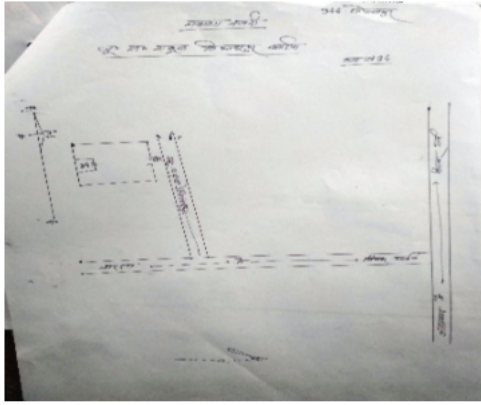

Nazri Naksha