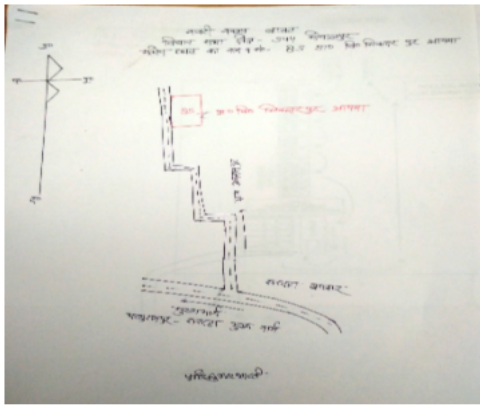

Nazri Naksha