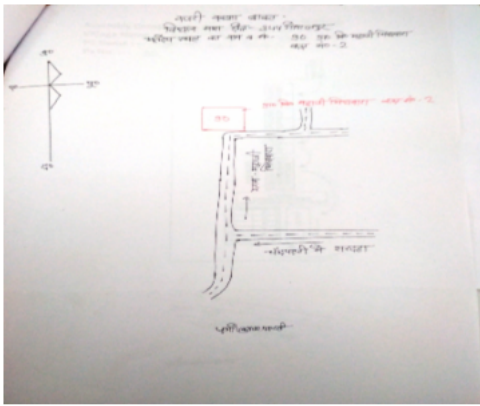

Nazri Naksha