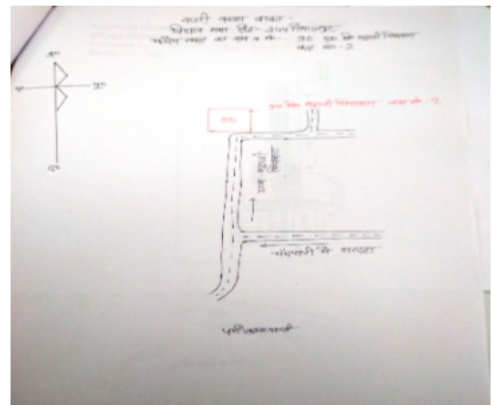

निर्वाचक रजिस्ट्रीकरण अधिकारी

Nazri Naksha

Google Map View

Polling Station Building Front View

Polling Station Front View

Cad View

Key MAP View

|  |                                     |   |                                     |   |                                     |
|--|-------------------------------------|---|-------------------------------------|---|-------------------------------------|
| 1<br>नाम : कमलेश<br>पिता का नाम: बच्चन<br>मकान संख्या : 1<br>आयु : 42 लिंग : पुरुष             | HKB1891274<br>फोटो उपलब्ध है        | 2<br>नाम : मनीता<br>पति का नाम: कमलेश<br>मकान संख्या : 01<br>आयु : 30 लिंग : महिला            | ISS3381027<br>फोटो उपलब्ध है        | 3<br>नाम : कमली<br>पति का नाम: कोमल<br>मकान संख्या : 2<br>आयु : 59 लिंग : महिला                 | UP/45/210/0168005<br>फोटो उपलब्ध है |
| 4<br>नाम : प्रेम<br>पिता का नाम: गंगई<br>मकान संख्या : 2<br>आयु : 56 लिंग : पुरुष              | HKB1891241<br>फोटो उपलब्ध है        | 5<br>नाम : भानमती<br>पति का नाम: प्रेम<br>मकान संख्या : 2<br>आयु : 56 लिंग : महिला            | HKB1891258<br>फोटो उपलब्ध है        | 6<br>नाम : मनी<br>पिता का नाम: गंगई<br>मकान संख्या : 2<br>आयु : 47 लिंग : पुरुष                 | ISS0326256<br>फोटो उपलब्ध है        |
| 7<br>नाम : जोगी<br>पिता का नाम: गनेश<br>मकान संख्या : 2<br>आयु : 33 लिंग : पुरुष               | ISS1727742<br>फोटो उपलब्ध है        | 8<br>नाम : सरवन साहनी<br>पिता का नाम: कोमल साहनी<br>मकान संख्या : 2<br>आयु : 33 लिंग : पुरुष  | ISS2826436<br>फोटो उपलब्ध है        | 9<br>नाम : देवती साहनी<br>पति का नाम: जोगी साहनी<br>मकान संख्या : 2<br>आयु : 33 लिंग : महिला    | ISS3569068<br>फोटो उपलब्ध है        |
| 10<br>नाम : बृजेश साहनी<br>पिता का नाम: कोमल साहनी<br>मकान संख्या : 2<br>आयु : 31 लिंग : पुरुष | ISS2826451<br>फोटो उपलब्ध है        | 11<br>नाम : सीमा साहनी<br>पिता का नाम: कोमल साहनी<br>मकान संख्या : 2<br>आयु : 29 लिंग : महिला | ISS2826402<br>फोटो उपलब्ध है        | 12<br>नाम : प्रमोद साहनी<br>पिता का नाम: कोमल साहनी<br>मकान संख्या : 2<br>आयु : 26 लिंग : पुरुष | ISS2984078<br>फोटो उपलब्ध है        |
| 13<br>नाम : मनीती<br>पति का नाम: करीमन<br>मकान संख्या : 3<br>आयु : 81 लिंग : महिला             | UP/45/210/0168009<br>फोटो उपलब्ध है | 14<br>नाम : किशोरीलाल<br>पिता का नाम: करीमन<br>मकान संख्या : 3<br>आयु : 49 लिंग : पुरुष       | HKB1891399<br>फोटो उपलब्ध है        | 15<br>नाम : प्रकाश<br>पिता का नाम: रामवृक्ष<br>मकान संख्या : 3<br>आयु : 48 लिंग : पुरुष         | UP/45/210/0168007<br>फोटो उपलब्ध है |
| 16<br>नाम : रमावती<br>पति का नाम: प्रकाश<br>मकान संख्या : 3<br>आयु : 46 लिंग : महिला           | HKB1891308<br>फोटो उपलब्ध है        | 17<br>नाम : रेशा<br>पति का नाम: किशोरीलाल<br>मकान संख्या : 3<br>आयु : 44 लिंग : महिला         | ISS1491562<br>फोटो उपलब्ध है        | 18<br>नाम : मुनीव<br>पिता का नाम: रामवृक्ष<br>मकान संख्या : 3<br>आयु : 43 लिंग : पुरुष          | HKB1891316<br>फोटो उपलब्ध है        |
| 19<br>नाम : लक्ष्मीना<br>पति का नाम: मुनीव<br>मकान संख्या : 3<br>आयु : 40 लिंग : महिला         | ISS1491596<br>फोटो उपलब्ध है        | 20<br>नाम : साहब<br>पिता का नाम: रामअवध<br>मकान संख्या : 4<br>आयु : 45 लिंग : पुरुष           | HKB1891282<br>फोटो उपलब्ध है        | 21<br>नाम : रमावती<br>पति का नाम: साहब<br>मकान संख्या : 04<br>आयु : 30 लिंग : महिला             | ISS3380045<br>फोटो उपलब्ध है        |
| 22<br>नाम : मनीता<br>पिता का नाम: साहब<br>मकान संख्या : 04<br>आयु : 23 लिंग : महिला            | ISS3380714<br>फोटो उपलब्ध है        | 23<br>नाम : सुरज साहनी<br>पिता का नाम: साहब साहनी<br>मकान संख्या : 4<br>आयु : 21 लिंग : महिला | ISS3664513<br>फोटो उपलब्ध है        | 24<br>नाम : विजय साहनी<br>पिता का नाम: लक्षन साहनी<br>मकान संख्या : 5<br>आयु : 50 लिंग : पुरुष  | ISS2370054<br>फोटो उपलब्ध है        |
| 25<br>नाम : मनोज साहनी<br>पिता का नाम: विजय साहनी<br>मकान संख्या : 5<br>आयु : 30 लिंग : पुरुष  | ISS2370146<br>फोटो उपलब्ध है        | 26<br>नाम : प्रभावती<br>पति का नाम: खरपचू<br>मकान संख्या : 6<br>आयु : 77 लिंग : महिला         | UP/45/210/0168015<br>फोटो उपलब्ध है | 27<br>नाम : रमेशचन्द्र<br>पिता का नाम: विधाधर<br>मकान संख्या : 6<br>आयु : 53 लिंग : पुरुष       | ISS2091924<br>फोटो उपलब्ध है        |
| 28<br>नाम : निर्मला<br>पति का नाम: रमेश<br>मकान संख्या : 6<br>आयु : 50 लिंग : महिला            | UP/45/210/0168017<br>फोटो उपलब्ध है | 29<br>नाम : राहुल<br>पिता का नाम: रमेश<br>मकान संख्या : 6<br>आयु : 32 लिंग : पुरुष            | ISS1727890<br>फोटो उपलब्ध है        | 30<br>नाम : पृथ्वीपाल<br>पिता का नाम: बुद्धू<br>मकान संख्या : 7<br>आयु : 68 लिंग : पुरुष        | UP/45/210/0168018<br>फोटो उपलब्ध है |