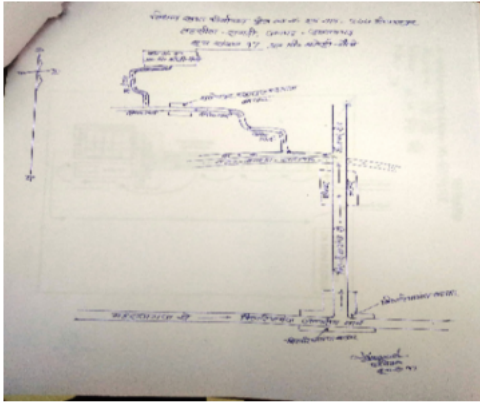

Nazri Naksha