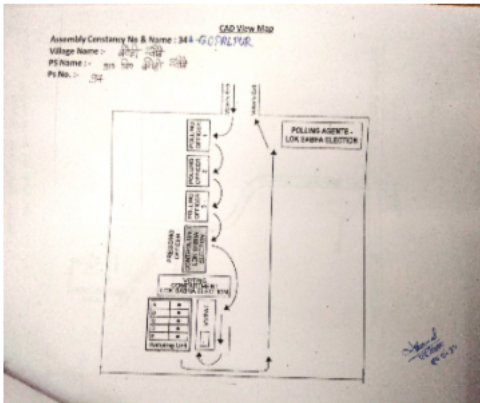

निर्वाचक रजिस्ट्रीकरण अधिकारी

Nazri Naksha

Google Map View

Polling Station Building Front View

Polling Station Front View

Cad View

Key MAP View

| | | | | | | | | | | | |
|----|-------------------|---|----------------|----|-------------------|---|----------------|----|-------------------|--|----------------|
| 1 | ISS3637253 | नाम : अनिल यादव पिता का नाम: हरीसचंद्र यादव मकान संख्या : 0 आयु : 22 लिंग : पुरुष | फोटो उपलब्ध है | 2 | UP/45/210/0189279 | नाम : रामधनी पिता का नाम: सतई मकान संख्या : 1 आयु : 69 लिंग : पुरुष | फोटो उपलब्ध है | 3 | UP/45/210/0189126 | नाम : फूला पिता का नाम: रामधनी मकान संख्या : 1 आयु : 65 लिंग : महिला | फोटो उपलब्ध है |
| 4 | HKB2250694 | नाम : कमलेश पिता का नाम: सतई मकान संख्या : 1 आयु : 63 लिंग : पुरुष | फोटो उपलब्ध है | 5 | HKB1459213 | नाम : कौलेसरी पिता का नाम: महेन्द्र मकान संख्या : 1 आयु : 60 लिंग : महिला | फोटो उपलब्ध है | 6 | ISS2289387 | नाम : महेन्द्र यादव पिता का नाम: सतई यादव मकान संख्या : 1 आयु : 58 लिंग : पुरुष | फोटो उपलब्ध है |
| 7 | ISS0018192 | नाम : इन्दू पिता का नाम: कमलेश मकान संख्या : 1 आयु : 55 लिंग : महिला | फोटो उपलब्ध है | 8 | HKB2324697 | नाम : हरेन्द्र पिता का नाम: रामधनी मकान संख्या : 1 आयु : 51 लिंग : पुरुष | फोटो उपलब्ध है | 9 | HKB1851914 | नाम : कुसुम पिता का नाम: हरेन्द्र मकान संख्या : 1 आयु : 47 लिंग : महिला | फोटो उपलब्ध है |
| 10 | UP/45/210/0189362 | नाम : योग.द्र पिता का नाम: रामधनी मकान संख्या : 1 आयु : 46 लिंग : पुरुष | फोटो उपलब्ध है | 11 | HKB1933910 | नाम : रीता पिता का नाम: योगेन्द्र मकान संख्या : 1 आयु : 40 लिंग : महिला | फोटो उपलब्ध है | 12 | ISS3672474 | नाम : संगीता पिता का नाम: जयनन्द मकान संख्या : 1 आयु : 34 लिंग : महिला | फोटो उपलब्ध है |
| 13 | ISS2551893 | नाम : शिवानन्द यादव पिता का नाम: रामधनी यादव मकान संख्या : 1 आयु : 30 लिंग : पुरुष | फोटो उपलब्ध है | 14 | ISS3672235 | नाम : रजनी यादव पिता का नाम: शिवानन्द यादव मकान संख्या : 1 आयु : 23 लिंग : महिला | फोटो उपलब्ध है | 15 | ISS3634797 | नाम : सार्धक यादव पिता का नाम: हरेन्द्र यादव मकान संख्या : 1 आयु : 21 लिंग : पुरुष | फोटो उपलब्ध है |
| 16 | UP/45/210/0189121 | नाम : महातम पिता का नाम: रामनाथ मकान संख्या : 2 आयु : 73 लिंग : पुरुष | फोटो उपलब्ध है | 17 | UP/45/210/0189395 | नाम : अवधेश पिता का नाम: महातम मकान संख्या : 2 आयु : 46 लिंग : पुरुष | फोटो उपलब्ध है | 18 | HKB2324317 | नाम : संगीता पिता का नाम: अवधेश मकान संख्या : 2 आयु : 43 लिंग : महिला | फोटो उपलब्ध है |
| 19 | HKB1851799 | नाम : उमेश पिता का नाम: महातम मकान संख्या : 2 आयु : 41 लिंग : पुरुष | फोटो उपलब्ध है | 20 | ISS2672285 | नाम : अनीता पिता का नाम: उमेश यादव मकान संख्या : ०२ आयु : 36 लिंग : महिला | फोटो उपलब्ध है | 21 | HKB1852177 | नाम : शिवशंकर पिता का नाम: इन्द्रासन मकान संख्या : 2 आयु : 34 लिंग : पुरुष | फोटो उपलब्ध है |
| 22 | ISS3601580 | नाम : संगीता यादव पिता का नाम: शिवशंकर यादव मकान संख्या : 2 आयु : 24 लिंग : महिला | फोटो उपलब्ध है | 23 | UP/45/210/0189123 | नाम : पार्वती पिता का नाम: पूजन मकान संख्या : 3 आयु : 81 लिंग : महिला | फोटो उपलब्ध है | 24 | ISS3634995 | नाम : इन्द्रासन यादव पिता का नाम: रामनाथ यादव मकान संख्या : 3 आयु : 69 लिंग : पुरुष | फोटो उपलब्ध है |
| 25 | HKB1123124 | नाम : चम्पा पिता का नाम: इन्द्रासन मकान संख्या : 3 आयु : 68 लिंग : महिला | फोटो उपलब्ध है | 26 | HKB1459361 | नाम : रविन्द्र पिता का नाम: पूजन मकान संख्या : 3 आयु : 55 लिंग : पुरुष | फोटो उपलब्ध है | 27 | UP/45/210/0189124 | नाम : श्रीकान्ती पिता का नाम: रविन्द्र मकान संख्या : 3 आयु : 51 लिंग : महिला | फोटो उपलब्ध है |
| 28 | ISS2734226 | नाम : विवेक पिता का नाम: रविन्द्र मकान संख्या : ३ आयु : 32 लिंग : पुरुष | फोटो उपलब्ध है | 29 | ISS2734283 | नाम : आदर्श पिता का नाम: रविन्द्र मकान संख्या : ३ आयु : 30 लिंग : पुरुष | फोटो उपलब्ध है | 30 | ISS3670288 | नाम : अंकित यादव पिता का नाम: रविन्द्र यादव मकान संख्या : 3 आयु : 23 लिंग : पुरुष | फोटो उपलब्ध है |