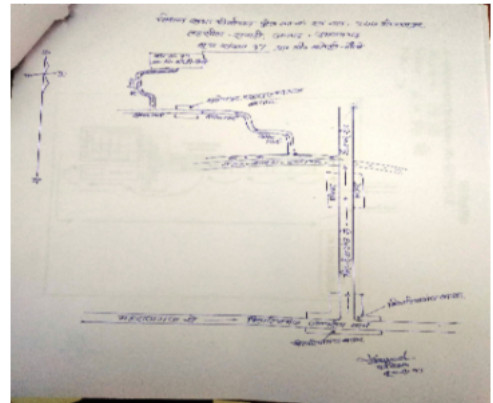

निर्वाचक रजिस्ट्रीकरण अधिकारी

Nazri Naksha

Google Map View

Polling Station Building Front View

Polling Station Front View

Cad View

Key MAP View

| | | | | | | | | | | | |
|----|-------------------|---|----------------|----|-------------------|---|----------------|----|-------------------|--|----------------|
| 1 | ISS3637253 | नाम : अनिल यादव पिता का नाम: हरीसचंद्र यादव मकान संख्या : 0 आयु : 22 लिंग : पुरुष | फोटो उपलब्ध है | 2 | UP/45/210/0189279 | नाम : रामधनी पिता का नाम: सतई मकान संख्या : 1 आयु : 69 लिंग : पुरुष | फोटो उपलब्ध है | 3 | UP/45/210/0189126 | नाम : फूला पिता का नाम: रामधनी मकान संख्या : 1 आयु : 65 लिंग : महिला | फोटो उपलब्ध है |
| 4 | HKB2250694 | नाम : कमलेश पिता का नाम: सतई मकान संख्या : 1 आयु : 63 लिंग : पुरुष | फोटो उपलब्ध है | 5 | HKB1459213 | नाम : कौलेसरी पिता का नाम: महेन्द्र मकान संख्या : 1 आयु : 60 लिंग : महिला | फोटो उपलब्ध है | 6 | ISS2289387 | नाम : महेन्द्र यादव पिता का नाम: सतई यादव मकान संख्या : 1 आयु : 58 लिंग : पुरुष | फोटो उपलब्ध है |
| 7 | ISS0018192 | नाम : इन्दू पिता का नाम: कमलेश मकान संख्या : 1 आयु : 55 लिंग : महिला | फोटो उपलब्ध है | 8 | HKB2324697 | नाम : हरेन्द्र पिता का नाम: रामधनी मकान संख्या : 1 आयु : 51 लिंग : पुरुष | फोटो उपलब्ध है | 9 | HKB1851914 | नाम : कुसुम पिता का नाम: हरेन्द्र मकान संख्या : 1 आयु : 47 लिंग : महिला | फोटो उपलब्ध है |
| 10 | UP/45/210/0189362 | नाम : योग.द्र पिता का नाम: रामधनी मकान संख्या : 1 आयु : 46 लिंग : पुरुष | फोटो उपलब्ध है | 11 | HKB1933910 | नाम : रीता पिता का नाम: योगेन्द्र मकान संख्या : 1 आयु : 40 लिंग : महिला | फोटो उपलब्ध है | 12 | ISS3672474 | नाम : संगीता पिता का नाम: जयनन्द मकान संख्या : 1 आयु : 34 लिंग : महिला | फोटो उपलब्ध है |
| 13 | ISS2551893 | नाम : शिवानन्द यादव पिता का नाम: रामधनी यादव मकान संख्या : 1 आयु : 30 लिंग : पुरुष | फोटो उपलब्ध है | 14 | ISS3672235 | नाम : रजनी यादव पिता का नाम: शिवानन्द यादव मकान संख्या : 1 आयु : 23 लिंग : महिला | फोटो उपलब्ध है | 15 | ISS3634797 | नाम : सार्धक यादव पिता का नाम: हरेन्द्र यादव मकान संख्या : 1 आयु : 21 लिंग : पुरुष | फोटो उपलब्ध है |
| 16 | UP/45/210/0189121 | नाम : महातम पिता का नाम: रामनाथ मकान संख्या : 2 आयु : 73 लिंग : पुरुष | फोटो उपलब्ध है | 17 | UP/45/210/0189395 | नाम : अवधेश पिता का नाम: महातम मकान संख्या : 2 आयु : 46 लिंग : पुरुष | फोटो उपलब्ध है | 18 | HKB2324317 | नाम : संगीता पिता का नाम: अवधेश मकान संख्या : 2 आयु : 43 लिंग : महिला | फोटो उपलब्ध है |
| 19 | HKB1851799 | नाम : उमेश पिता का नाम: महातम मकान संख्या : 2 आयु : 41 लिंग : पुरुष | फोटो उपलब्ध है | 20 | ISS2672285 | नाम : अनीता पिता का नाम: उमेश यादव मकान संख्या : ०२ आयु : 36 लिंग : महिला | फोटो उपलब्ध है | 21 | HKB1852177 | नाम : शिवशंकर पिता का नाम: इन्द्रासन मकान संख्या : 2 आयु : 34 लिंग : पुरुष | फोटो उपलब्ध है |
| 22 | ISS3601580 | नाम : संगीता यादव पिता का नाम: शिवशंकर यादव मकान संख्या : 2 आयु : 24 लिंग : महिला | फोटो उपलब्ध है | 23 | UP/45/210/0189123 | नाम : पार्वती पिता का नाम: पूजन मकान संख्या : 3 आयु : 81 लिंग : महिला | फोटो उपलब्ध है | 24 | ISS3634995 | नाम : इन्द्रासन यादव पिता का नाम: रामनाथ यादव मकान संख्या : 3 आयु : 69 लिंग : पुरुष | फोटो उपलब्ध है |
| 25 | HKB1123124 | नाम : चम्पा पिता का नाम: इन्द्रासन मकान संख्या : 3 आयु : 68 लिंग : महिला | फोटो उपलब्ध है | 26 | HKB1459361 | नाम : रविन्द्र पिता का नाम: पूजन मकान संख्या : 3 आयु : 55 लिंग : पुरुष | फोटो उपलब्ध है | 27 | UP/45/210/0189124 | नाम : श्रीकान्ती पिता का नाम: रविन्द्र मकान संख्या : 3 आयु : 51 लिंग : महिला | फोटो उपलब्ध है |
| 28 | ISS2734226 | नाम : विवेक पिता का नाम: रविन्द्र मकान संख्या : ३ आयु : 32 लिंग : पुरुष | फोटो उपलब्ध है | 29 | ISS2734283 | नाम : आदर्श पिता का नाम: रविन्द्र मकान संख्या : ३ आयु : 30 लिंग : पुरुष | फोटो उपलब्ध है | 30 | ISS3670288 | नाम : अंकित यादव पिता का नाम: रविन्द्र यादव मकान संख्या : 3 आयु : 23 लिंग : पुरुष | फोटो उपलब्ध है |