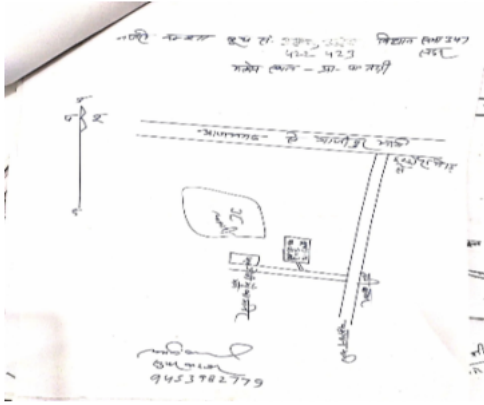

निर्वाचक रजिस्ट्रीकरण अधिकारी

Nazri Naksha

Google Map View

Polling Station Building Front View

Latitude : 25.98030039°  
Longitude : 83.15726531°  
Altitude : 18.20691 meters  
Date : 08/12/2021 03:39 pm  
Note : Captured by Note cam