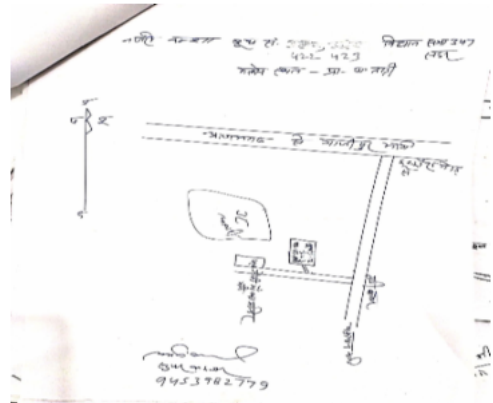

Key MAP View