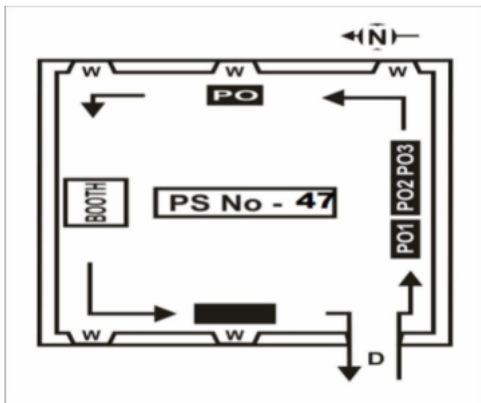

निर्वाचक रजिस्ट्रीकरण अधिकारी

Nazri Naksha

Google Map View

Polling Station Building Front View

Polling Station Front View

Cad View

Key MAP View

|   |                                     |   |                                     |   |                                     |
|---|-------------------------------------|---|-------------------------------------|---|-------------------------------------|
| 1<br>नाम : रामाश्रय पाल<br>पिता का नाम: झूरी पाल<br>मकान संख्या : 2<br>आयु : 49 लिंग : पुरुष                | TCI2998334<br>फोटो उपलब्ध है        | 2<br>नाम : अनुज कुमार<br>पिता का नाम: राज बली<br>मकान संख्या : 4<br>आयु : 35 लिंग : पुरुष                     | CYK7746241<br>फोटो उपलब्ध है        | 3<br>नाम : सोनिया देवी<br>अन्य: तीर्थ प्रजापति<br>मकान संख्या : 85<br>आयु : 52 लिंग : महिला             | TCI3732112<br>फोटो उपलब्ध है        |
| 4<br>नाम : कमलावती<br>पति का नाम: तीरथ<br>मकान संख्या : 85<br>आयु : 46 लिंग : महिला                         | TCI2248235<br>फोटो उपलब्ध है        | 5<br>नाम : तीरथ<br>पिता का नाम: कल्पू<br>मकान संख्या : 85<br>आयु : 31 लिंग : पुरुष                            | TCI3442472<br>फोटो उपलब्ध है        | 6<br>नाम : सोनी प्रजापति<br>पति का नाम: शिवांश प्रजापति<br>मकान संख्या : 85<br>आयु : 30 लिंग : महिला    | TCI3756996<br>फोटो उपलब्ध है        |
| # 7<br>नाम : सीताराम<br>पिता का नाम: बसन्ता<br>मकान संख्या : 86<br>आयु : 65 लिंग : पुरुष                    | TCI4177812<br>फोटो उपलब्ध है        | 8<br>नाम : लालमन<br>पिता का नाम: रामराज<br>मकान संख्या : 86<br>आयु : 62 लिंग : पुरुष                          | MGR2310415<br>फोटो उपलब्ध है        | # 9<br>नाम : राजमती<br>पति का नाम: सीताराम<br>मकान संख्या : 86<br>आयु : 60 लिंग : महिला                 | TCI4177846<br>फोटो उपलब्ध है        |
| 10<br>नाम : मैनी<br>पति का नाम: लालमन<br>मकान संख्या : 86<br>आयु : 61 लिंग : महिला                          | UP/45/211/0390499<br>फोटो उपलब्ध है | 11<br>नाम : रामबदन<br>पिता का नाम: बसन्ता<br>मकान संख्या : 86<br>आयु : 59 लिंग : पुरुष                        | TCI0116525<br>फोटो उपलब्ध है        | 12<br>नाम : कस्तूरी<br>पति का नाम: रामबदन<br>मकान संख्या : 86<br>आयु : 56 लिंग : महिला                  | UP/45/211/0390508<br>फोटो उपलब्ध है |
| 13<br>नाम : मोती लाल प्रजापति<br>पिता का नाम: रामशब्द प्रजापति<br>मकान संख्या : 86<br>आयु : 54 लिंग : पुरुष | TCI0218099<br>फोटो उपलब्ध है        | 14<br>नाम : हीरालाल<br>पिता का नाम: रामराज<br>मकान संख्या : 86<br>आयु : 53 लिंग : पुरुष                       | UP/45/211/0390501<br>फोटो उपलब्ध है | 15<br>नाम : जवाहर लाल<br>पिता का नाम: रामराज<br>मकान संख्या : 86<br>आयु : 53 लिंग : पुरुष               | TCI0218081<br>फोटो उपलब्ध है        |
| 16<br>नाम : लालजी<br>पिता का नाम: रामशब्द<br>मकान संख्या : 86<br>आयु : 49 लिंग : पुरुष                      | UP/45/211/0390505<br>फोटो उपलब्ध है | 17<br>नाम : प्रमिला<br>पति का नाम: जवाहरलाल<br>मकान संख्या : 86<br>आयु : 49 लिंग : महिला                      | UP/45/211/0390502<br>फोटो उपलब्ध है | 18<br>नाम : सुनीता<br>पति का नाम: अजय<br>मकान संख्या : 86<br>आयु : 39 लिंग : महिला                      | TCI0258772<br>फोटो उपलब्ध है        |
| 19<br>नाम : सुमित्रा<br>पति का नाम: लालजी<br>मकान संख्या : 86<br>आयु : 39 लिंग : महिला                      | TCI2248458<br>फोटो उपलब्ध है        | 20<br>नाम : विजय कुमार<br>पिता का नाम: सीताराम<br>मकान संख्या : 86<br>आयु : 37 लिंग : पुरुष                   | TCI0037556<br>फोटो उपलब्ध है        | 21<br>नाम : विश्वनाथ<br>पिता का नाम: रामबदन प्रजापति<br>मकान संख्या : 86<br>आयु : 32 लिंग : पुरुष       | TCI2248326<br>फोटो उपलब्ध है        |
| 22<br>नाम : अनिता प्रजापति<br>पति का नाम: विजय प्रजापति<br>मकान संख्या : 86<br>आयु : 31 लिंग : महिला        | TCI3698909<br>फोटो उपलब्ध है        | 23<br>नाम : सर्वेश कुमार<br>पिता का नाम: लालमन<br>मकान संख्या : 86<br>आयु : 30 लिंग : पुरुष                   | TCI1865484<br>फोटो उपलब्ध है        | 24<br>नाम : अंजनी<br>पति का नाम: सर्वेश कुमार<br>मकान संख्या : 86<br>आयु : 30 लिंग : महिला              | TCI3698891<br>फोटो उपलब्ध है        |
| 25<br>नाम : प्रियंका<br>पति का नाम: विश्वनाथ प्रजापति<br>मकान संख्या : 86<br>आयु : 28 लिंग : महिला          | TCI4000758<br>फोटो उपलब्ध है        | 26<br>नाम : प्रियंका प्रजापति<br>पिता का नाम: जवाहर लाल प्रजापति<br>मकान संख्या : 86<br>आयु : 21 लिंग : महिला | TCI3884210<br>फोटो उपलब्ध है        | 27<br>नाम : सुरेन्द्र<br>पिता का नाम: शिवनाथ<br>मकान संख्या : 87<br>आयु : 52 लिंग : पुरुष               | TCI0116491<br>फोटो उपलब्ध है        |
| 28<br>नाम : शकुन्तला<br>पति का नाम: सुरेन्द्र<br>मकान संख्या : 87<br>आयु : 50 लिंग : महिला                  | MGR2460657<br>फोटो उपलब्ध है        | 29<br>नाम : रामचन्द्र प्रजापति<br>पिता का नाम: शिवनाथ प्रजापति<br>मकान संख्या : 87<br>आयु : 42 लिंग : पुरुष   | TCI2848398<br>फोटो उपलब्ध है        | 30<br>नाम : विनोद प्रजापति<br>पिता का नाम: शिवनाथ प्रजापति<br>मकान संख्या : 87<br>आयु : 38 लिंग : पुरुष | TCI2848380<br>फोटो उपलब्ध है        |