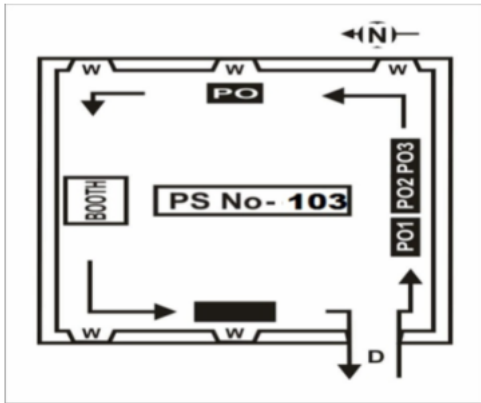

निर्वाचक रजिस्ट्रीकरण अधिकारी

Nazri Naksha

Google Map View

Polling Station Building Front View

Polling Station Front View

Cad View

Key MAP View

|                                                                                             |                                     |                                                                                                       |                                     |                                                                                              |                                     |
|---------------------------------------------------------------------------------------------|-------------------------------------|-------------------------------------------------------------------------------------------------------|-------------------------------------|----------------------------------------------------------------------------------------------|-------------------------------------|
| 1<br>नाम : हरिकेश<br>पिता का नाम: लालमैन<br>मकान संख्या : 166<br>आयु : 61 लिंग : पुरुष      | ARK0307447<br>फोटो उपलब्ध है        | 2<br>नाम : शुभागी<br>पिता का नाम: हरिकेश<br>मकान संख्या : 166<br>आयु : 57 लिंग : महिला                | MGR1926500<br>फोटो उपलब्ध है        | 3<br>नाम : रमेश<br>पिता का नाम: लालमैन<br>मकान संख्या : 166<br>आयु : 56 लिंग : पुरुष         | UP/45/211/0234283<br>फोटो उपलब्ध है |
| 4<br>नाम : दिनेश<br>पिता का नाम: लालमैन<br>मकान संख्या : 166<br>आयु : 55 लिंग : पुरुष       | ARK2322964<br>फोटो उपलब्ध है        | 5<br>नाम : बिन्दुमति<br>पिता का नाम: रमेश<br>मकान संख्या : 166<br>आयु : 53 लिंग : महिला               | UP/45/211/0234284<br>फोटो उपलब्ध है | 6<br>नाम : किरन<br>पिता का नाम: दिनेश<br>मकान संख्या : 166<br>आयु : 51 लिंग : महिला          | MGR1926518<br>फोटो उपलब्ध है        |
| 7<br>नाम : चन्द्रकला<br>पिता का नाम: रामशब्द<br>मकान संख्या : 166<br>आयु : 51 लिंग : महिला  | UP/45/211/0234285<br>फोटो उपलब्ध है | 8<br>नाम : अखिलेश कनौजिया<br>पिता का नाम: लालमन कनौजीया<br>मकान संख्या : 166<br>आयु : 42 लिंग : पुरुष | ARK2583862<br>फोटो उपलब्ध है        | 9<br>नाम : रजकला<br>पिता का नाम: अखिलेश<br>मकान संख्या : 166<br>आयु : 41 लिंग : महिला        | ARK2322956<br>फोटो उपलब्ध है        |
| 10<br>नाम : सविता<br>पिता का नाम: रामऔतार<br>मकान संख्या : 166<br>आयु : 37 लिंग : महिला     | ARK1895556<br>फोटो उपलब्ध है        | 11<br>नाम : सर्वेश<br>पिता का नाम: हरिकेश<br>मकान संख्या : 166<br>आयु : 34 लिंग : पुरुष               | ARK2322972<br>फोटो उपलब्ध है        | 12<br>नाम : दुर्गेश<br>पिता का नाम: रमेश<br>मकान संख्या : 166<br>आयु : 32 लिंग : पुरुष       | ARK1682491<br>फोटो उपलब्ध है        |
| 13<br>नाम : निशा सरोज<br>पिता का नाम: रमेश<br>मकान संख्या : 166<br>आयु : 28 लिंग : महिला    | ARK2759751<br>फोटो उपलब्ध है        | 14<br>नाम : सेवाती<br>पिता का नाम: मैनराम<br>मकान संख्या : 167<br>आयु : 73 लिंग : महिला               | UP/45/211/0234565<br>फोटो उपलब्ध है | 15<br>नाम : विनोद<br>पिता का नाम: मैनराम<br>मकान संख्या : 167<br>आयु : 51 लिंग : पुरुष       | UP/45/211/0234288<br>फोटो उपलब्ध है |
| 16<br>नाम : प्रमोद<br>पिता का नाम: मैनराम<br>मकान संख्या : 167<br>आयु : 50 लिंग : पुरुष     | UP/45/211/0234290<br>फोटो उपलब्ध है | 17<br>नाम : प्रमिला<br>पिता का नाम: विनोद<br>मकान संख्या : 167<br>आयु : 49 लिंग : महिला               | UP/45/211/0234289<br>फोटो उपलब्ध है | 18<br>नाम : गीता<br>पिता का नाम: प्रमोद<br>मकान संख्या : 167<br>आयु : 47 लिंग : महिला        | MGR1916253<br>फोटो उपलब्ध है        |
| 19<br>नाम : सुनील<br>पिता का नाम: विनोद<br>मकान संख्या : 167<br>आयु : 35 लिंग : पुरुष       | ARK2260230<br>फोटो उपलब्ध है        | 20<br>नाम : रामनयन<br>पिता का नाम: अभिलाख्<br>मकान संख्या : 168<br>आयु : 71 लिंग : पुरुष              | UP/45/211/0234291<br>फोटो उपलब्ध है | 21<br>नाम : झिन्कू<br>पिता का नाम: भगवान<br>मकान संख्या : 168<br>आयु : 48 लिंग : पुरुष       | MGR1926435<br>फोटो उपलब्ध है        |
| 22<br>नाम : मैना<br>पिता का नाम: झिन्कू<br>मकान संख्या : 168<br>आयु : 47 लिंग : महिला       | MGR1926443<br>फोटो उपलब्ध है        | 23<br>नाम : रामविनय<br>पिता का नाम: भगवान<br>मकान संख्या : 168<br>आयु : 43 लिंग : पुरुष               | MGR2303378<br>फोटो उपलब्ध है        | 24<br>नाम : सन्तोष<br>पिता का नाम: रामनैन<br>मकान संख्या : 168<br>आयु : 41 लिंग : पुरुष      | MGR2747038<br>फोटो उपलब्ध है        |
| 25<br>नाम : मनीष<br>पिता का नाम: रामनयन<br>मकान संख्या : 168<br>आयु : 38 लिंग : पुरुष       | ARK0045765<br>फोटो उपलब्ध है        | 26<br>नाम : कृष्णकान्त<br>पिता का नाम: रामबहोर<br>मकान संख्या : 170<br>आयु : 53 लिंग : पुरुष          | UP/45/211/0234269<br>फोटो उपलब्ध है | 27<br>नाम : उर्मिला<br>पिता का नाम: कृष्णकान्त<br>मकान संख्या : 170<br>आयु : 51 लिंग : महिला | UP/45/211/0234625<br>फोटो उपलब्ध है |
| 28<br>नाम : कमलाकांत<br>पिता का नाम: रामबिहोर<br>मकान संख्या : 170<br>आयु : 50 लिंग : पुरुष | UP/45/211/0234588<br>फोटो उपलब्ध है | 29<br>नाम : रमाकान्त<br>पिता का नाम: रामबहोर<br>मकान संख्या : 170<br>आयु : 50 लिंग : पुरुष            | UP/45/211/0234270<br>फोटो उपलब्ध है | 30<br>नाम : शीला<br>पिता का नाम: रमाकान्त<br>मकान संख्या : 170<br>आयु : 47 लिंग : महिला      | ARK2260255<br>फोटो उपलब्ध है        |