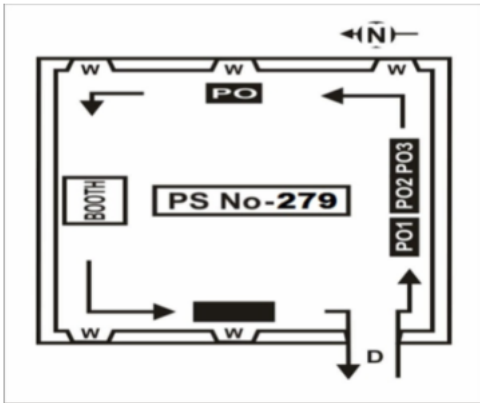

निर्वाचक रजिस्ट्रीकरण अधिकारी

**Nazri Naksha**

**Google Map View**

**Polling Station Building Front View**

**Polling Station Front View**

**Cad View**

**Key MAP View**

|      |            |   |    |            |   |    |                   |   |
|------|------------|---|----|------------|---|----|-------------------|---|
| 1    | ARK1016591 | नाम : सीमा<br>पति का नाम: गौहर इकबाल<br>मकान संख्या : 00<br>आयु : 43 लिंग : महिला           | 2  | ARK1016781 | नाम : जितेन्द्र<br>पिता का नाम: दयाराम<br>मकान संख्या : 00<br>आयु : 41 लिंग : पुरुष           | 3  | ARK1016682        | नाम : आयशा<br>पति का नाम: बदर इकबाल<br>मकान संख्या : 000<br>आयु : 40 लिंग : महिला     |
| 4    | ARK2094779 | नाम : गीता<br>पति का नाम: जितेन्द्र<br>मकान संख्या : ००<br>आयु : 40 लिंग : महिला            | 5  | ARK1016542 | नाम : समा बानो<br>पति का नाम: मो0 आरीफ<br>मकान संख्या : 00<br>आयु : 38 लिंग : महिला           | 6  | ARK1016799        | नाम : रवीन्द्र<br>पिता का नाम: दयाराम<br>मकान संख्या : 00<br>आयु : 38 लिंग : पुरुष    |
| 7    | ARK1016492 | नाम : राजू<br>पिता का नाम: राज कुमार<br>मकान संख्या : 00<br>आयु : 37 लिंग : पुरुष           | 8  | ARK2396240 | नाम : धनसीरा<br>पति का नाम: अंजीत<br>मकान संख्या : ००<br>आयु : 37 लिंग : महिला                | 9  | ARK1016724        | नाम : कैलाश<br>पिता का नाम: सुखदेव<br>मकान संख्या : 00<br>आयु : 36 लिंग : पुरुष       |
| 10   | ARK1016765 | नाम : कमला प्रसाद<br>पिता का नाम: शिव शंकर<br>मकान संख्या : 00<br>आयु : 36 लिंग : पुरुष     | 11 | ARK1016583 | नाम : तस्मिया जैनब<br>पति का नाम: मोहम्मद बेलाल<br>मकान संख्या : 000<br>आयु : 36 लिंग : महिला | 12 | ARK1016807        | नाम : दीपचन्द्र<br>पिता का नाम: हरदेव<br>मकान संख्या : 00<br>आयु : 35 लिंग : पुरुष    |
| 13   | ARK1016518 | नाम : मो0 अब्दुल्लाह<br>पिता का नाम: गुफरान अ0<br>मकान संख्या : 00<br>आयु : 35 लिंग : पुरुष | 14 | ARK1016773 | नाम : मो0 फैसल<br>पिता का नाम: बदरे आलम<br>मकान संख्या : 000<br>आयु : 35 लिंग : पुरुष         | 15 | ARK1016468        | नाम : जिशन अ0<br>पिता का नाम: शहनवाज अ0<br>मकान संख्या : 000<br>आयु : 35 लिंग : पुरुष |
| 16   | ARK1016476 | नाम : मोहम्मद नदीम<br>पिता का नाम: जमशेद अहमद<br>मकान संख्या : 00<br>आयु : 35 लिंग : पुरुष  | 17 | ARK1016708 | नाम : राहुल<br>पिता का नाम: विजय कुमार<br>मकान संख्या : 00<br>आयु : 34 लिंग : पुरुष           | 18 | ARK1016716        | नाम : कमरान अ0<br>पिता का नाम: फैजान अ0<br>मकान संख्या : 00<br>आयु : 34 लिंग : पुरुष  |
| # 19 | ARK1016609 | नाम : मो अहसन<br>पिता का नाम: मो असलम<br>मकान संख्या : 00<br>आयु : 32 लिंग : पुरुष          | 20 | ARK1016690 | नाम : मोहम्मद यासिर<br>पिता का नाम: जमशेद अ0<br>मकान संख्या : 00<br>आयु : 30 लिंग : पुरुष     | 21 | ARK0020131        | नाम : शिव कुमारी<br>पति का नाम: रामसुरत<br>मकान संख्या : 1<br>आयु : 73 लिंग : महिला   |
| 22   | GTN1585264 | नाम : रामसकल<br>पिता का नाम: रामस्वरुप<br>मकान संख्या : 1<br>आयु : 71 लिंग : पुरुष          | 23 | ARK2007201 | नाम : लक्ष्मी<br>पति का नाम: राजेन्द्र<br>मकान संख्या : 1<br>आयु : 48 लिंग : महिला            | 24 | ARK0020420        | नाम : राजेन्द्र<br>पिता का नाम: रामसूरत<br>मकान संख्या : 1<br>आयु : 47 लिंग : पुरुष   |
| 25   | ARK2662120 | नाम : पूनम<br>पति का नाम: सुरेंद्र<br>मकान संख्या : 1<br>आयु : 46 लिंग : महिला              | 26 | ARK2854693 | नाम : सुरेंद्र<br>पिता का नाम: रामसूरत<br>मकान संख्या : 1<br>आयु : 46 लिंग : पुरुष            | 27 | ARK1423268        | नाम : मुन्ना<br>पिता का नाम: श्रीराम<br>मकान संख्या : 1<br>आयु : 39 लिंग : पुरुष      |
| 28   | GTN2361301 | नाम : मतिया<br>पति का नाम: कुंजल<br>मकान संख्या : 5<br>आयु : 71 लिंग : महिला                | 29 | GTN1631274 | नाम : सुखदेव<br>पिता का नाम: रामदास<br>मकान संख्या : 5<br>आयु : 68 लिंग : पुरुष               | 30 | UP/45/215/0810097 | नाम : श्यामदुलारी<br>पति का नाम: सुखदेव<br>मकान संख्या : 5<br>आयु : 64 लिंग : महिला   |