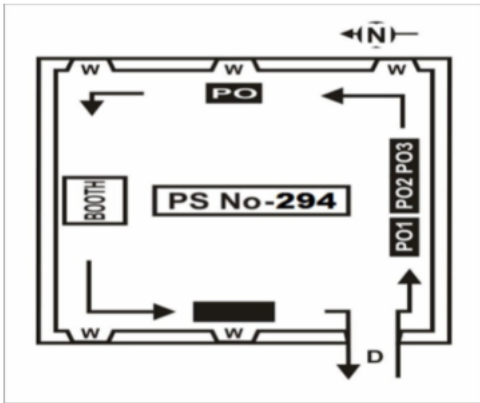

निर्वाचक रजिस्ट्रीकरण अधिकारी

Nazri Naksha

Google Map View

Polling Station Building Front View

Polling Station Front View

Cad View

Key MAP View

|   |                                     |   |                                     |   |                                     |
|---|-------------------------------------|---|-------------------------------------|---|-------------------------------------|
| 1<br>नाम : अरविन्द<br>पिता का नाम: बलजोर<br>मकान संख्या : 1<br>आयु : 45 लिंग : पुरुष                  | ARK1053008<br>फोटो उपलब्ध है        | 2<br>नाम : सत्यरूद्रप्रकाश<br>पिता का नाम: श्रीकान्त<br>मकान संख्या : 12<br>आयु : 37 लिंग : पुरुष | DNY2448504<br>फोटो उपलब्ध है        | 3<br>नाम : सतिया<br>पिता का नाम: बलिहारी<br>मकान संख्या : 2<br>आयु : 69 लिंग : महिला            | ARK1622224<br>फोटो उपलब्ध है        |
| 4<br>नाम : बेचू<br>पिता का नाम: पलट<br>मकान संख्या : 3<br>आयु : 82 लिंग : पुरुष                       | UP/46/212/0192118<br>फोटो उपलब्ध है | 5<br>नाम : अनाजी<br>पिता का नाम: बेचू<br>मकान संख्या : 3<br>आयु : 80 लिंग : महिला                 | UP/46/212/0192119<br>फोटो उपलब्ध है | 6<br>नाम : हरीप्रकाश<br>पिता का नाम: बेचू<br>मकान संख्या : 3<br>आयु : 65 लिंग : पुरुष           | UP/46/212/0192120<br>फोटो उपलब्ध है |
| 7<br>नाम : कौशिल्या<br>पिता का नाम: हरि प्रकाश<br>मकान संख्या : 3<br>आयु : 63 लिंग : महिला            | UP/46/212/0192121<br>फोटो उपलब्ध है | 8<br>नाम : मधुरेश<br>पिता का नाम: हरिप्रकाश<br>मकान संख्या : 3<br>आयु : 40 लिंग : पुरुष           | DNY2224111<br>फोटो उपलब्ध है        | 9<br>नाम : सच्चिदानन्द<br>पिता का नाम: हरिप्रकाश<br>मकान संख्या : 3<br>आयु : 37 लिंग : पुरुष    | DNY2798643<br>फोटो उपलब्ध है        |
| 10<br>नाम : परमानन्द यादव<br>पिता का नाम: हरि प्रकाश यादव<br>मकान संख्या : 3<br>आयु : 32 लिंग : पुरुष | ARK2089720<br>फोटो उपलब्ध है        | 11<br>नाम : सविता यादव<br>पिता का नाम: सच्चिदानन्द<br>मकान संख्या : 3<br>आयु : 28 लिंग : महिला    | ARK2765675<br>फोटो उपलब्ध है        | 12<br>नाम : हेमा<br>पिता का नाम: मधुरेश<br>मकान संख्या : 3<br>आयु : 27 लिंग : महिला             | ARK2565547<br>फोटो उपलब्ध है        |
| 13<br>नाम : रामसमुझ<br>पिता का नाम: राजा<br>मकान संख्या : 4<br>आयु : 57 लिंग : पुरुष                  | DNY2134617<br>फोटो उपलब्ध है        | 14<br>नाम : सन्तरा<br>पिता का नाम: रामसमुझ<br>मकान संख्या : 4<br>आयु : 53 लिंग : महिला            | UP/46/212/0192124<br>फोटो उपलब्ध है | 15<br>नाम : रामबुझ<br>पिता का नाम: राजा राम<br>मकान संख्या : 4<br>आयु : 48 लिंग : पुरुष         | DNY2156586<br>फोटो उपलब्ध है        |
| 16<br>नाम : रामअनुज<br>पिता का नाम: राजा<br>मकान संख्या : 4<br>आयु : 45 लिंग : पुरुष                  | DNY2134575<br>फोटो उपलब्ध है        | 17<br>नाम : विकास यादव<br>पिता का नाम: रामसमुझ यादव<br>मकान संख्या : 04<br>आयु : 20 लिंग : पुरुष  | ARK3223955<br>फोटो उपलब्ध है        | 18<br>नाम : जनार्दन<br>पिता का नाम: छट्टू<br>मकान संख्या : 5<br>आयु : 43 लिंग : पुरुष           | DNY2505717<br>फोटो उपलब्ध है        |
| 19<br>नाम : नोहरी<br>पिता का नाम: राजाराम<br>मकान संख्या : 6<br>आयु : 83 लिंग : महिला                 | UP/46/212/0192103<br>फोटो उपलब्ध है | 20<br>नाम : सुभावती<br>पिता का नाम: लालचन्द<br>मकान संख्या : ६<br>आयु : 56 लिंग : महिला           | ARK2349710<br>फोटो उपलब्ध है        | 21<br>नाम : शिवचन्द<br>पिता का नाम: राजाराम<br>मकान संख्या : 6<br>आयु : 55 लिंग : पुरुष         | DNY1569417<br>फोटो उपलब्ध है        |
| 22<br>नाम : कमलावती<br>पिता का नाम: शिवचन्द<br>मकान संख्या : 6<br>आयु : 47 लिंग : महिला               | DNY2134674<br>फोटो उपलब्ध है        | 23<br>नाम : अशोक<br>पिता का नाम: लालचन्द्र<br>मकान संख्या : 6<br>आयु : 37 लिंग : पुरुष            | DNY2448538<br>फोटो उपलब्ध है        | 24<br>नाम : सुबाष<br>पिता का नाम: लालचन्द<br>मकान संख्या : ६<br>आयु : 34 लिंग : पुरुष           | ARK2089472<br>फोटो उपलब्ध है        |
| 25<br>नाम : रीमा<br>पिता का नाम: अशोक यादव<br>मकान संख्या : ६<br>आयु : 34 लिंग : महिला                | ARK2089480<br>फोटो उपलब्ध है        | 26<br>नाम : नीलम<br>पिता का नाम: सुबाष यादव<br>मकान संख्या : ६<br>आयु : 33 लिंग : महिला           | ARK2089464<br>फोटो उपलब्ध है        | 27<br>नाम : सुरेश यादव<br>पिता का नाम: शिवचंद यादव<br>मकान संख्या : 06<br>आयु : 23 लिंग : पुरुष | ARK2934933<br>फोटो उपलब्ध है        |
| 28<br>नाम : सुरती देवी<br>पिता का नाम: बुद्धू<br>मकान संख्या : 7<br>आयु : 66 लिंग : महिला             | UP/46/212/0192101<br>फोटो उपलब्ध है | 29<br>नाम : निद्धू<br>पिता का नाम: सीताराम<br>मकान संख्या : 7<br>आयु : 59 लिंग : पुरुष            | DNY2134591<br>फोटो उपलब्ध है        | 30<br>नाम : इसरावती<br>पिता का नाम: निद्धू<br>मकान संख्या : 7<br>आयु : 57 लिंग : महिला          | UP/46/212/0192102<br>फोटो उपलब्ध है |