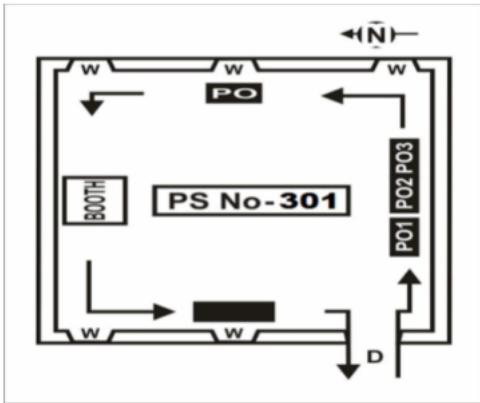

निर्वाचक रजिस्ट्रीकरण अधिकारी

Nazri Naksha

Google Map View

Polling Station Building Front View

Polling Station Front View

Cad View

Key MAP View

|   |                                     |  |                                     |   |                                     |
|---|-------------------------------------|--|-------------------------------------|---|-------------------------------------|
| 1<br>नाम : ओमकार दास<br>पिता का नाम: सरजू दास<br>मकान संख्या : 1<br>आयु : 55 लिंग : पुरुष           | ARK3095676<br>फोटो उपलब्ध है        | 2<br>नाम : रवीदास<br>अन्य: सरजूदास<br>मकान संख्या : 1<br>आयु : 43 लिंग : पुरुष                           | DNY2756070<br>फोटो उपलब्ध है        | 3<br>नाम : रीना प्रजापति<br>पति का नाम: दयाराम<br>मकान संख्या : 2<br>आयु : 36 लिंग : महिला          | ARK2700631<br>फोटो उपलब्ध है        |
| 4<br>नाम : पंकज यादव<br>पिता का नाम: रामयाद यादव<br>मकान संख्या : 2<br>आयु : 25 लिंग : पुरुष        | ARK2828309<br>फोटो उपलब्ध है        | 5<br>नाम : नर्वदेश्वर<br>पिता का नाम: केदार<br>मकान संख्या : 3<br>आयु : 53 लिंग : पुरुष                  | UP/46/212/0231372<br>फोटो उपलब्ध है | 6<br>नाम : शशिकला<br>पति का नाम: नर्वदेश्वर<br>मकान संख्या : 3<br>आयु : 51 लिंग : महिला             | ARK2424034<br>फोटो उपलब्ध है        |
| 7<br>नाम : विवेकानन्द<br>पिता का नाम: नर्वदेश्वर तिवारी<br>मकान संख्या : 3<br>आयु : 28 लिंग : पुरुष | ARK2493195<br>फोटो उपलब्ध है        | 8<br>नाम : बृजेश तिवारी<br>पिता का नाम: नर्वदेश्वर तिवारी<br>मकान संख्या : 3<br>आयु : 27 लिंग : पुरुष    | ARK2493203<br>फोटो उपलब्ध है        | 9<br>नाम : पंकज कुमार<br>पिता का नाम: अनिल प्रसाद<br>मकान संख्या : 3<br>आयु : 24 लिंग : पुरुष       | ARK3095585<br>फोटो उपलब्ध है        |
| 10<br>नाम : शबाना बानो<br>पति का नाम: शाह आलम<br>मकान संख्या : 4<br>आयु : 36 लिंग : महिला           | ARK3005493<br>फोटो उपलब्ध है        | 11<br>नाम : अवधेश कुमार यादव<br>पिता का नाम: अशोक कुमार यादव<br>मकान संख्या : 4<br>आयु : 34 लिंग : पुरुष | ARK2493310<br>फोटो उपलब्ध है        | 12<br>नाम : हरिश्चन्द<br>पिता का नाम: बीरबल<br>मकान संख्या : 5<br>आयु : 81 लिंग : पुरुष             | DNY2231918<br>फोटो उपलब्ध है        |
| 13<br>नाम : कमलावती<br>पति का नाम: हरिश्चन्द<br>मकान संख्या : 5<br>आयु : 72 लिंग : महिला            | UP/46/212/0231086<br>फोटो उपलब्ध है | 14<br>नाम : प्रमोद<br>पिता का नाम: हरिश्चन्द<br>मकान संख्या : 5<br>आयु : 50 लिंग : पुरुष                 | UP/46/212/0231097<br>फोटो उपलब्ध है | 15<br>नाम : अनीता<br>पति का नाम: प्रमोद<br>मकान संख्या : 5<br>आयु : 42 लिंग : महिला                 | DNY2232064<br>फोटो उपलब्ध है        |
| 16<br>नाम : विनोद<br>पिता का नाम: हरिश्चन्द्र<br>मकान संख्या : 5<br>आयु : 41 लिंग : पुरुष           | DNY2231926<br>फोटो उपलब्ध है        | 17<br>नाम : मनीशा<br>पति का नाम: विनोद<br>मकान संख्या : 5<br>आयु : 39 लिंग : महिला                       | ARK1648047<br>फोटो उपलब्ध है        | 18<br>नाम : राजनरायन<br>पिता का नाम: हरिश्चन्द्र<br>मकान संख्या : 5<br>आयु : 37 लिंग : पुरुष        | DNY2618247<br>फोटो उपलब्ध है        |
| 19<br>नाम : अर्पित मौर्या<br>पिता का नाम: प्रमोद मौर्या<br>मकान संख्या : 5<br>आयु : 23 लिंग : पुरुष | ARK3005477<br>फोटो उपलब्ध है        | 20<br>नाम : अंकिता मौर्या<br>पिता का नाम: हरिश्चंद्र मौर्या<br>मकान संख्या : 5<br>आयु : 22 लिंग : महिला  | ARK3019197<br>फोटो उपलब्ध है        | 21<br>नाम : हर्षित मौर्या<br>पिता का नाम: प्रमोद मौर्या<br>मकान संख्या : 5<br>आयु : 19 लिंग : पुरुष | ARK3393121<br>फोटो उपलब्ध है        |
| 22<br>नाम : बसन्ती<br>पति का नाम: सन्तराज<br>मकान संख्या : 6<br>आयु : 75 लिंग : महिला               | DNY2231991<br>फोटो उपलब्ध है        | 23<br>नाम : सन्तराज<br>पिता का नाम: बीरबल<br>मकान संख्या : 6<br>आयु : 74 लिंग : पुरुष                    | UP/46/212/0231087<br>फोटो उपलब्ध है | 24<br>नाम : ऊषा<br>पति का नाम: लोचन<br>मकान संख्या : 6<br>आयु : 73 लिंग : महिला                     | DNY2755858<br>फोटो उपलब्ध है        |
| 25<br>नाम : गंगा<br>पिता का नाम: सन्तराज<br>मकान संख्या : 6<br>आयु : 60 लिंग : पुरुष                | UP/46/212/0231089<br>फोटो उपलब्ध है | 26<br>नाम : राधिका<br>पति का नाम: गंगा<br>मकान संख्या : 6<br>आयु : 56 लिंग : महिला                       | UP/46/212/0231093<br>फोटो उपलब्ध है | 27<br>नाम : गिरजा<br>पिता का नाम: सन्तराज<br>मकान संख्या : 6<br>आयु : 55 लिंग : पुरुष               | UP/46/212/0231090<br>फोटो उपलब्ध है |
| 28<br>नाम : राधिका<br>पति का नाम: गिरजा<br>मकान संख्या : 6<br>आयु : 54 लिंग : महिला                 | UP/46/212/0231094<br>फोटो उपलब्ध है | 29<br>नाम : रमेश<br>पिता का नाम: सन्तराज<br>मकान संख्या : 6<br>आयु : 52 लिंग : पुरुष                     | UP/46/212/0231091<br>फोटो उपलब्ध है | 30<br>नाम : मलमासी<br>पति का नाम: रमेश<br>मकान संख्या : 6<br>आयु : 51 लिंग : महिला                  | UP/46/212/0231096<br>फोटो उपलब्ध है |