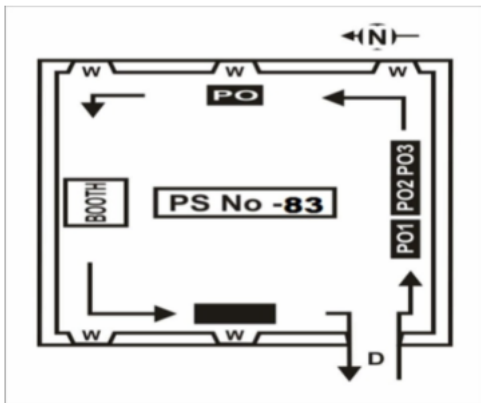

निर्वाचक रजिस्ट्रीकरण अधिकारी

Nazri Naksha

Google Map View

Polling Station Building Front View

Polling Station Front View

Cad View

Key MAP View

|   |                              |  |                              |   |                              |
|---|------------------------------|--|------------------------------|---|------------------------------|
| 1<br>नाम : अक्षय कुमार राय<br>पिता का नाम: राधा कृष्ण राय<br>मकान संख्या : 0<br>आयु : 33 लिंग : पुरुष | ARK3163284<br>फोटो उपलब्ध है | 2<br>नाम : सुधीर<br>पिता का नाम: फौजदार<br>मकान संख्या : 1<br>आयु : 55 लिंग : पुरुष          | MGR2134450<br>फोटो उपलब्ध है | 3<br>नाम : सुरेन्द्र<br>पिता का नाम: फूलचन्द्र<br>मकान संख्या : 1<br>आयु : 49 लिंग : पुरुष      | MGR1523380<br>फोटो उपलब्ध है |
| 4<br>नाम : रमेश<br>पिता का नाम: रामबचन<br>मकान संख्या : 1<br>आयु : 43 लिंग : पुरुष                    | MGR1638246<br>फोटो उपलब्ध है | 5<br>नाम : सुरेश यादव<br>पिता का नाम: रामबचन<br>मकान संख्या : 1<br>आयु : 41 लिंग : पुरुष     | MGR1819531<br>फोटो उपलब्ध है | 6<br>नाम : बिन्दू<br>पति का नाम: सुरेन्द्र<br>मकान संख्या : १<br>आयु : 38 लिंग : महिला          | ARK2239671<br>फोटो उपलब्ध है |
| 7<br>नाम : नीलेश उपाध्याय<br>पिता का नाम: सुरेन्द्रनाथ<br>मकान संख्या : १<br>आयु : 33 लिंग : पुरुष    | ARK2143873<br>फोटो उपलब्ध है | 8<br>नाम : मुन्नी<br>पति का नाम: सन्तोष<br>मकान संख्या : १<br>आयु : 31 लिंग : महिला          | ARK2143865<br>फोटो उपलब्ध है | 9<br>नाम : अनुपम उपाध्याय<br>पिता का नाम: अद्याशंकर<br>मकान संख्या : २<br>आयु : 32 लिंग : पुरुष | ARK2143808<br>फोटो उपलब्ध है |
| 10<br>नाम : आकृता उपाध्याय<br>पति का नाम: अनुपम उपाध्याय<br>मकान संख्या : २<br>आयु : 31 लिंग : महिला  | ARK2143691<br>फोटो उपलब्ध है | 11<br>नाम : रीता<br>पति का नाम: दिनेश<br>मकान संख्या : 6<br>आयु : 42 लिंग : महिला            | MGR1638287<br>फोटो उपलब्ध है | 12<br>नाम : सुनील कुमार<br>पिता का नाम: रामानन्द<br>मकान संख्या : ६<br>आयु : 31 लिंग : पुरुष    | ARK2143766<br>फोटो उपलब्ध है |
| 13<br>नाम : सीता<br>पति का नाम: छेदी<br>मकान संख्या : 8<br>आयु : 68 लिंग : महिला                      | MGR1638378<br>फोटो उपलब्ध है | 14<br>नाम : कुमकुम देवी<br>पति का नाम: अशोक देवी<br>मकान संख्या : 8<br>आयु : 29 लिंग : महिला | ARK3026879<br>फोटो उपलब्ध है | 15<br>नाम : मंजू<br>पति का नाम: सुनील<br>मकान संख्या : ९<br>आयु : 34 लिंग : महिला               | ARK2143741<br>फोटो उपलब्ध है |
| 16<br>नाम : सुनील<br>पिता का नाम: रामविनय<br>मकान संख्या : ९<br>आयु : 32 लिंग : पुरुष                 | ARK2143725<br>फोटो उपलब्ध है | 17<br>नाम : हरेन्द्र<br>पिता का नाम: रामू<br>मकान संख्या : 10<br>आयु : 46 लिंग : पुरुष       | MGR1638303<br>फोटो उपलब्ध है | 18<br>नाम : गुड्डी<br>पति का नाम: विनोद<br>मकान संख्या : 10<br>आयु : 44 लिंग : महिला            | MGR1638188<br>फोटो उपलब्ध है |
| 19<br>नाम : मालती<br>पति का नाम: महेन्द्र<br>मकान संख्या : 10<br>आयु : 44 लिंग : महिला                | MGR1638311<br>फोटो उपलब्ध है | 20<br>नाम : विनोद यादव<br>पिता का नाम: जीउत<br>मकान संख्या : 10<br>आयु : 43 लिंग : पुरुष     | MGR1638428<br>फोटो उपलब्ध है | 21<br>नाम : पूजा यादव<br>पिता का नाम: विनोद यादव<br>मकान संख्या : 10<br>आयु : 24 लिंग : महिला   | ARK3026796<br>फोटो उपलब्ध है |
| 22<br>नाम : लालबिहारी<br>पिता का नाम: बालक<br>मकान संख्या : 11<br>आयु : 76 लिंग : पुरुष               | MGR1819226<br>फोटो उपलब्ध है | 23<br>नाम : हरीराम<br>पिता का नाम: अवधू<br>मकान संख्या : 11<br>आयु : 61 लिंग : पुरुष         | ARK0094466<br>फोटो उपलब्ध है | 24<br>नाम : राजनाथ<br>पिता का नाम: नौमी<br>मकान संख्या : 11<br>आयु : 61 लिंग : पुरुष            | MGR2704914<br>फोटो उपलब्ध है |
| 25<br>नाम : मीना<br>पति का नाम: हरिराम<br>मकान संख्या : 11<br>आयु : 59 लिंग : महिला                   | MGR1819283<br>फोटो उपलब्ध है | 26<br>नाम : राजेन्द्र<br>पिता का नाम: लालबिहारी<br>मकान संख्या : 11<br>आयु : 53 लिंग : पुरुष | MGR1523240<br>फोटो उपलब्ध है | 27<br>नाम : दीपचन्द्र<br>पिता का नाम: रामदरश<br>मकान संख्या : 11<br>आयु : 53 लिंग : पुरुष       | MGR1931880<br>फोटो उपलब्ध है |
| 28<br>नाम : योगेन्द्र<br>पिता का नाम: लालबिहारी<br>मकान संख्या : 11<br>आयु : 39 लिंग : पुरुष          | MGR2705119<br>फोटो उपलब्ध है | Q 29<br>नाम : रीता<br>पति का नाम: योगेन्द्र<br>मकान संख्या : 11<br>आयु : 38 लिंग : महिला     | ARK0208520<br>फोटो उपलब्ध है | 30<br>नाम : अनिता यादव<br>पति का नाम: योगेन्द्र<br>मकान संख्या : ११<br>आयु : 36 लिंग : महिला    | ARK2317055<br>फोटो उपलब्ध है |