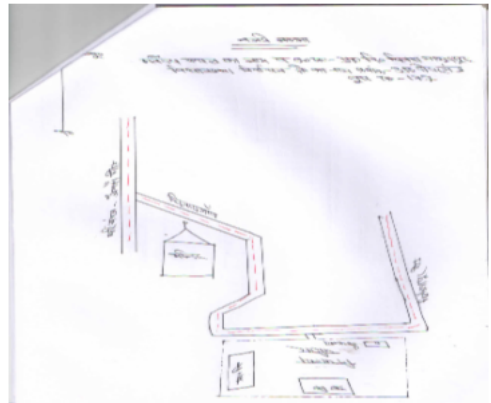

निर्वाचक रजिस्ट्रीकरण अधिकारी

Nazri Naksha

Google Map View

Polling Station Building Front View

Polling Station Front View

Cad View

Key MAP View

| | | | | | |
|--------------------------------------------------------------------------------------------------------------------|------------------------------|---------------------------------------------------------------------------------------------------------|------------------------------|--------------------------------------------------------------------------------------------------|------------------------------|
| 1 नाम : सफ़वान अहमद पिता का नाम: अयानुद्दीन मकान संख्या : 0 आयु : 49 लिंग : पुरुष | RJL3533718 फोटो उपलब्ध है | 2 नाम : फरहाना ख़ातून पति का नाम: सफ़वान अहमद मकान संख्या : 0 आयु : 46 लिंग : महिला | RJL3533700 फोटो उपलब्ध है | 3 नाम : रेहान पिता का नाम: जलालुद्दीन मकान संख्या : 1 आयु : 48 लिंग : पुरुष | RJL3158029 फोटो उपलब्ध है |
| # 4 नाम : मोहम्मद आदिल शेख पिता का नाम: मोहम्मद अब्दुल्लाह शेख मकान संख्या : 371 आयु : 29 लिंग : पुरुष | RJL1873736 फोटो उपलब्ध है | 5 नाम : हबीबा पति का नाम: अकरम मकान संख्या : 45 2 आयु : 48 लिंग : महिला | RJL1871342 फोटो उपलब्ध है | 6 नाम : फरजान पिता का नाम: शाहिद मकान संख्या : 31 3 आयु : 60 लिंग : महिला | RJL1871292 फोटो उपलब्ध है |
| 7 नाम : कमालुद्दीन पिता का नाम: नजरूलहक मकान संख्या : 36 3 आयु : 59 लिंग : पुरुष | RJL1874072 फोटो उपलब्ध है | 8 नाम : शाहिद पिता का नाम: कमरुद्दीन मकान संख्या : 31 3 आयु : 46 लिंग : पुरुष | RJL1874551 फोटो उपलब्ध है | 9 नाम : परवेज पिता का नाम: जमीर मकान संख्या : 4 03 आयु : 35 लिंग : पुरुष | RJL1872225 फोटो उपलब्ध है |
| 10 नाम : ताजबर पति का नाम: एकलाख मकान संख्या : 4 05 आयु : 44 लिंग : महिला | RJL1872332 फोटो उपलब्ध है | 11 नाम : आदिल पिता का नाम: आजम मकान संख्या : 36 5 आयु : 33 लिंग : पुरुष | RJL1873231 फोटो उपलब्ध है | 12 नाम : फुरकान पिता का नाम: फैजान मकान संख्या : 48 7 आयु : 36 लिंग : पुरुष | RJL1870492 फोटो उपलब्ध है |
| 13 नाम : किशन यादव पिता का नाम: गुलाब चांद यादव मकान संख्या : 11 आयु : 20 लिंग : पुरुष | RJL3519642 फोटो उपलब्ध है | 14 नाम : मंगीता पिता का नाम: जय प्रकाश मकान संख्या : 11 आयु : 20 लिंग : महिला | RJL3519683 फोटो उपलब्ध है | 15 नाम : सीमा पिता का नाम: सदाब्रीज मकान संख्या : 14 आयु : 21 लिंग : महिला | RJL3493095 फोटो उपलब्ध है |
| 16 नाम : नसीमा पिता का नाम: अबुशान मकान संख्या : 18 आयु : 32 लिंग : महिला | RJL1874627 फोटो उपलब्ध है | 17 नाम : कुतुबुद्दीन पिता का नाम: नुरुद्दीन मकान संख्या : २८ आयु : 38 लिंग : पुरुष | RJL2591881 फोटो उपलब्ध है | # 18 नाम : मो हासिम पिता का नाम: अब्दुल्लाह मकान संख्या : 37 आयु : 35 लिंग : पुरुष | RJL1872951 फोटो उपलब्ध है |
| # 19 नाम : मो० काशिफ़ पिता का नाम: मो० राशिद मकान संख्या : 45 आयु : 20 लिंग : पुरुष | RJL3484177 फोटो उपलब्ध है | # 20 नाम : अबु दरदा पिता का नाम: हिफ़ज़ुर्रहमान मकान संख्या : 4 50 आयु : 36 लिंग : पुरुष | RJL1871193 फोटो उपलब्ध है | 21 नाम : मोतीन पिता का नाम: इंद्रीश मकान संख्या : 53 आयु : 67 लिंग : पुरुष | RJL1871441 फोटो उपलब्ध है |
| 22 नाम : कमालुद्दीन पिता का नाम: कुहूस मकान संख्या : 59 आयु : 81 लिंग : पुरुष | GTN2463206 फोटो उपलब्ध है | 23 नाम : फायजा बानो पिता का नाम: फकरे आलम मकान संख्या : 59 आयु : 26 लिंग : महिला | RJL2885663 फोटो उपलब्ध है | 24 नाम : सनो पति का नाम: मुदसिर मकान संख्या : 3 63 आयु : 42 लिंग : महिला | RJL1873777 फोटो उपलब्ध है |
| 25 नाम : गुडिया बानो पति का नाम: सदरेआलम अन्सारी मकान संख्या : 105 आयु : 44 लिंग : महिला | RJL2380921 फोटो उपलब्ध है | 26 नाम : मो० दानिश पिता का नाम: रियाज अहमद मकान संख्या : 113 आयु : 35 लिंग : पुरुष | RJL2274306 फोटो उपलब्ध है | 27 नाम : नोमान अहमद पिता का नाम: मंज़ूर अहमद मकान संख्या : 161 आयु : 61 लिंग : पुरुष | RJL2273761 फोटो उपलब्ध है |
| 28 नाम : नफ़ीसा पति का नाम: गुफरान मकान संख्या : 161 आयु : 61 लिंग : महिला | RJL3096641 फोटो उपलब्ध है | 29 नाम : मोहम्मद अब्दुल्लाह पिता का नाम: गुफ़न अहमद मकान संख्या : 161 आयु : 37 लिंग : पुरुष | RJL3157633 फोटो उपलब्ध है | 30 नाम : मो० अदनान पिता का नाम: नोमान अहमद मकान संख्या : 161 आयु : 35 लिंग : पुरुष | RJL2273753 फोटो उपलब्ध है |